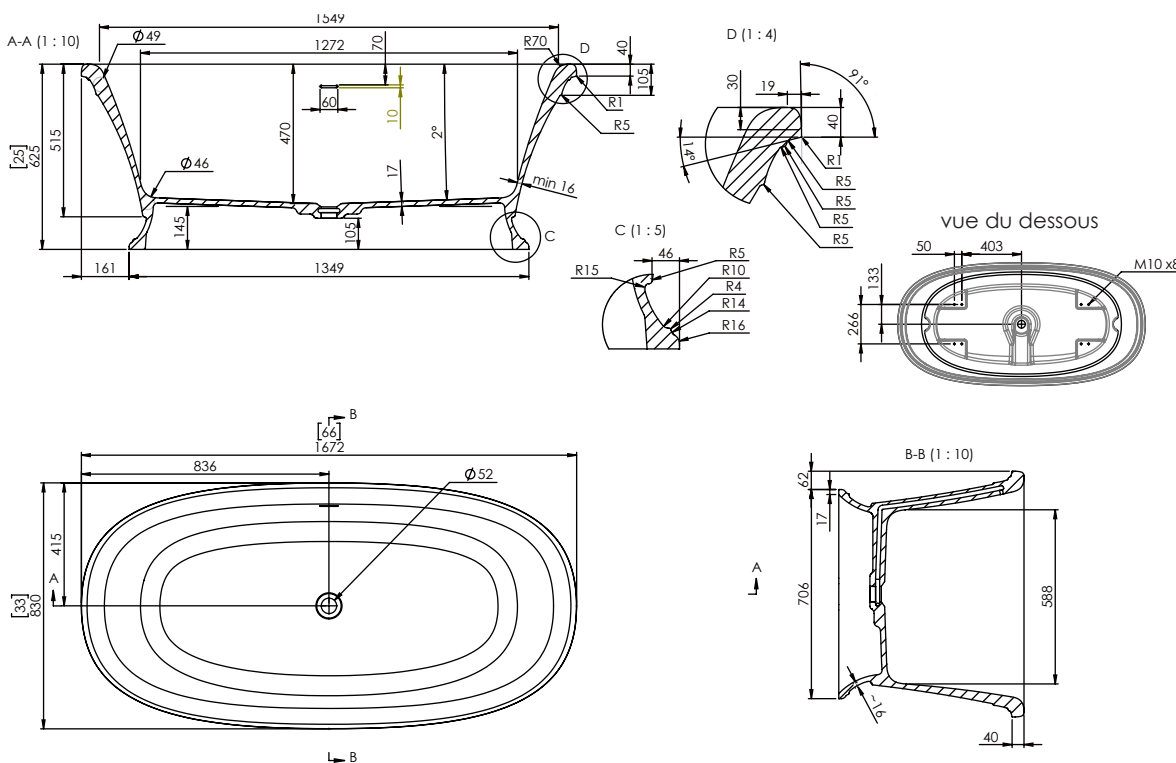

Dimensions en mm.

Made in EU