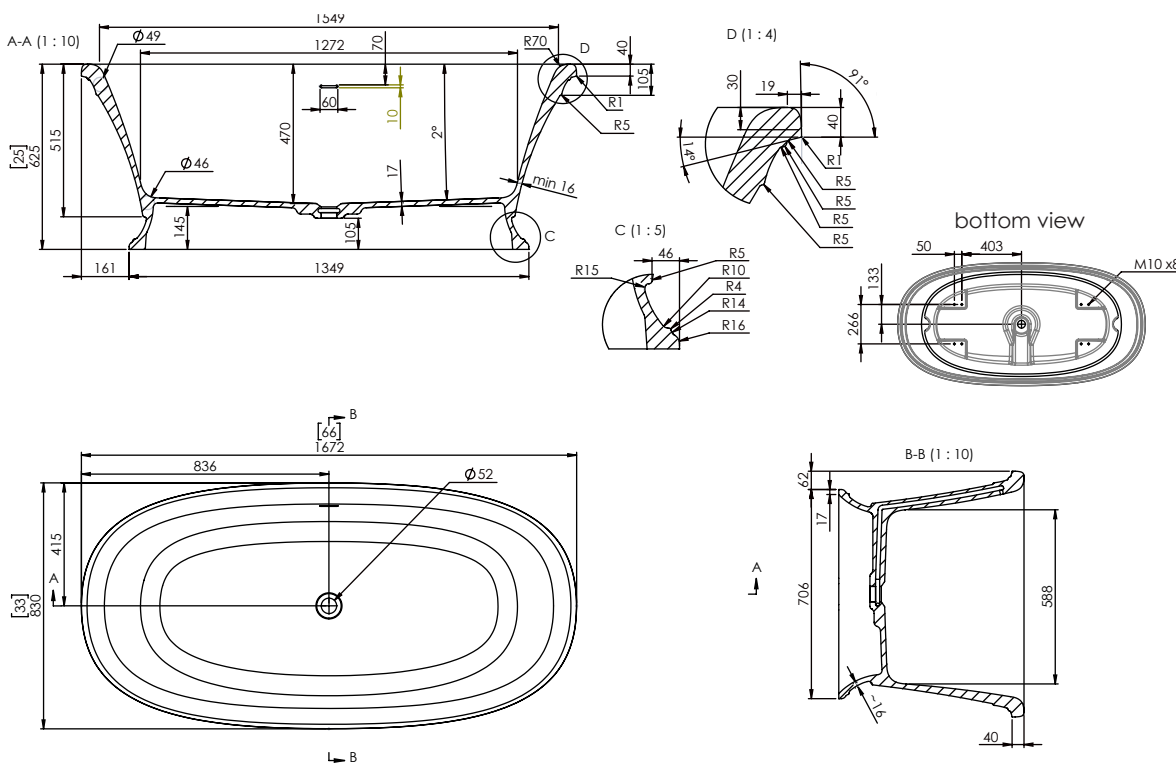

Dimensions in mm.

Made in EU