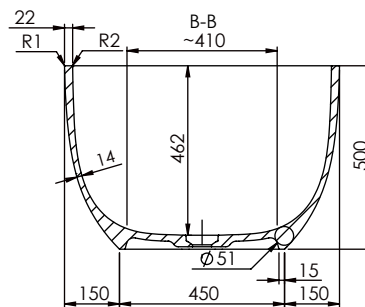

Pallet dimensions 185x85x85 cm

Pallet weight 120 Kg

AVAILABLE FINISHES

Matt white

White gloss

RAL Colour

Bicolor
Matt white or gloss
+ RAL Colour*

*The inside of the bathtub is matt white or gloss and the outside in RAL colour.

Dimensions in mm.

Made in EU

**DESCRIPTION**

Baignoire ovale en composite minéral,
directement soutenus sur le sol.

COMPOSANTS

- Système de vidage inclus (bonde en minéral composite*).
- *Le couvercle est disponible dans la même couleur RAL que la baignoire.
- Sans trop-plein.

Dimensions 160x77x50 cm
Mesure intérieure 101x46 cm

Capacité 335 L
Poids 87 Kg

Dimensions des palettes 185x85x85 cm
Poids des palettes 120 Kg

FINITIONS DISPONIBLES

Blanc
mat

Blanc
brillant

Couleur
RAL

Bicolor
Blanc mat or brillant
+ Couleur RAL*

*L'intérieur de la
baignoire est blanc
mat or brillant et
l'extérieur est de
couleur RAL.

Dimensions en mm.

Made in EU