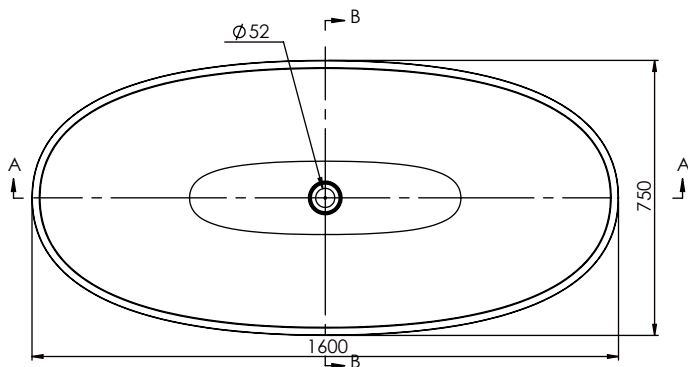

Dimensions en mm.

Made in EU