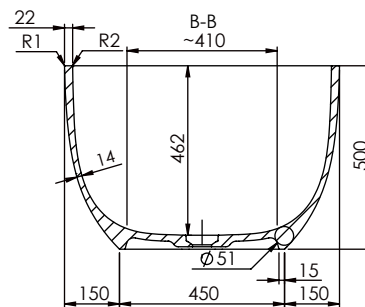

COMPONENTS

- Drain included (Mineral Composite cover*).
*Cover available in the same RAL colour as the bath.
- Without overflow.

Dimensions 160x77x50 cm

Inside measurement 101x46 cm

Capacity 335 L

Weight 87 Kg

Pallet dimensions 185x85x85 cm

Pallet weight 120 Kg

AVAILABLE FINISHES

Matt white

White gloss

RAL Colour

Bicolor
Matt white or gloss
+ RAL Colour*

*The inside of the bathtub is matt white or gloss and the outside in RAL colour.

Dimensions in mm.

Made in EU

**DESCRIPTION**

Baignoire ovale en composite minéral,
directement soutenus sur le sol.

COMPOSANTS

- Système de vidage inclus (bonde en minéral composite*).
- *Le couvercle est disponible dans la même couleur RAL que la baignoire.
- Sans trop-plein.

Dimensions 160x77x50 cm
Mesure intérieure 101x46 cm

Capacité 335 L
Poids 87 Kg

Dimensions des palettes 185x85x85 cm
Poids des palettes 120 Kg

FINITIONS DISPONIBLES

Blanc
mat

Blanc
brillant

Couleur
RAL

Bicolor
Blanc mat or brillant
+ Couleur RAL*