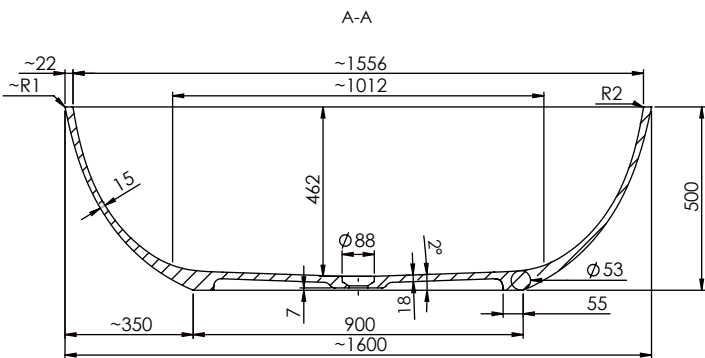

COMPONENTS

- Drain included (Mineral Composite cover*).
*Cover available in the same RAL colour as the bath.
- Without overflow.

Dimensions 160x77x50 cm

Inside measurement 101x46 cm

Capacity 335 L

Weight 87 Kg

Pallet dimensions 185x85x85 cm

Pallet weight 120 Kg

AVAILABLE FINISHES

Matt white

White gloss

RAL Colour

Bicolor
Matt white or gloss
+ RAL Colour*

*The inside of the bathtub is matt white or gloss and the outside in RAL colour.

Dimensions in mm.

Made in EU

**DESCRIPTION**

Baignoire ovale en composite minéral,
directement soutenus sur le sol.

COMPOSANTS

- Système de vidage inclus (bonde en minéral composite*).
- *Le couvercle est disponible dans la même couleur RAL que la baignoire.
- Sans trop-plein.

Dimensions 160x77x50 cm
Mesure intérieure 101x46 cm

Capacité 335 L
Poids 87 Kg

Dimensions des palettes 185x85x85 cm
Poids des palettes 120 Kg

FINITIONS DISPONIBLES

Blanc
mat

Blanc
brillant

Couleur
RAL

Bicolor
Blanc mat or brillant
+ Couleur RAL*