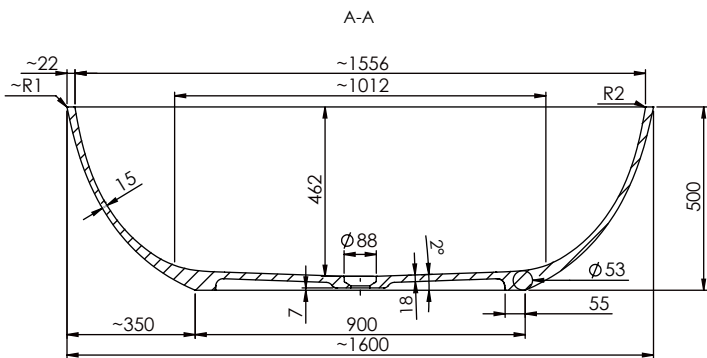

Dimensions en mm.

Made in EU