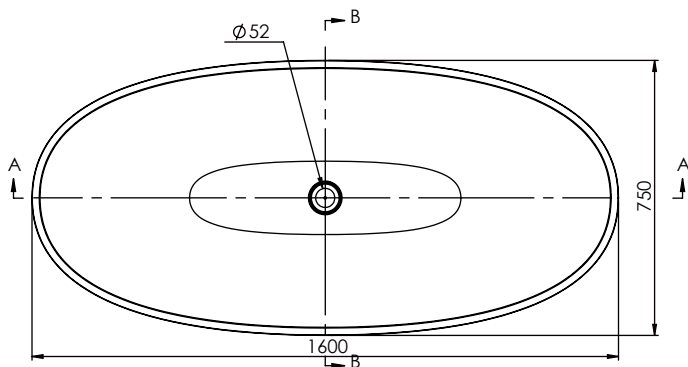

Pallet dimensions 185x85x85 cm

Pallet weight 120 Kg

AVAILABLE FINISHES

Matt white

White gloss

RAL Colour

Bicolor
Matt white or gloss
+ RAL Colour*

*The inside of the bathtub is matt white or gloss and the outside in RAL colour.

Dimensions 160x77x50 cm
Mesure intérieure 101x46 cm

Capacité 335 L
Poids 87 Kg

Dimensions des palettes 185x85x85 cm
Poids des palettes 120 Kg

FINITIONS DISPONIBLES

Blanc
mat

Blanc
brillant

Couleur
RAL

Bicolor
Blanc mat or brillant
+ Couleur RAL*