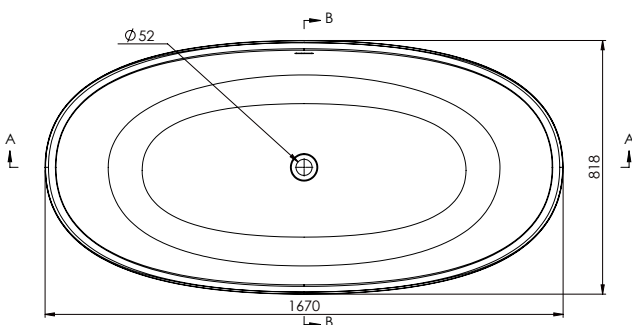

Dimensions in mm.

Made in EU