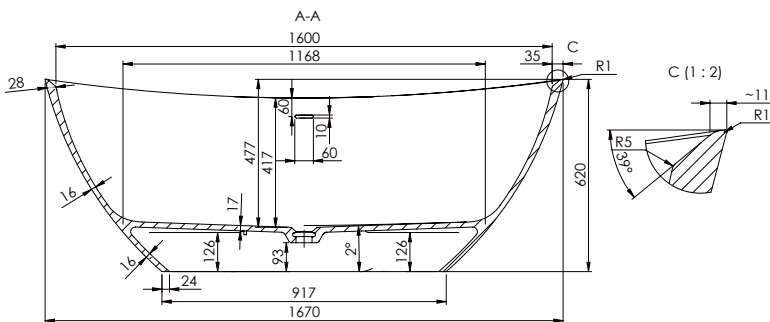

Dimensions in mm.

Made in EU