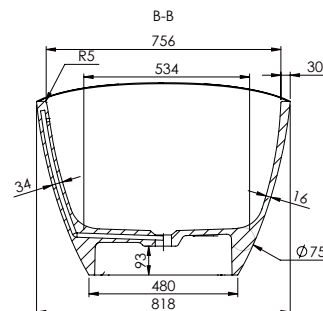

Dimensions in mm.

Made in EU