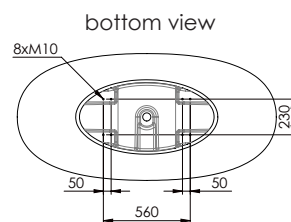

Dimensions in mm.

Made in EU