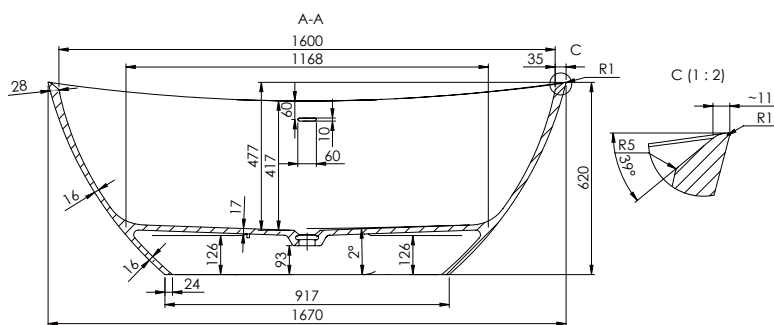

Dimensiones en mm.

Made in EU