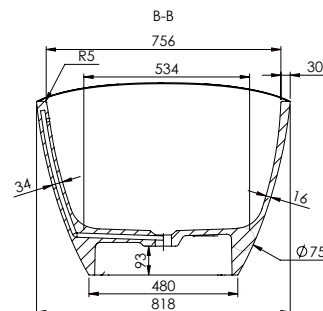

- Drain included with metal cover in matt white.
- Integrated overflow.
- Includes 4 height adjustable legs.

Dimensions 167x82x62 cm
Inside measurement 117x42 cm

Capacity 340 L
Weight 130 Kg

Pallet dimensions 170x80x85 cm
Pallet weight 160 Kg

- Système de vidage inclus avec bonde métallique en blanc mat.
- Trop-plein intégré.
- Inclus 4 pieds réglables en hauteur.

Dimensions 167x82x62 cm
Mesure intérieure 117x42 cm

Capacité 340 L
Poids 130 Kg

Dimensions des palettes 170x80x85 cm
Poids des palettes 160 Kg

FINITIONS DISPONIBLES

Blanc mat

Blanc brillant

Couleur RAL

Bicolor
Blanc mat or brillant + Couleur RAL*

*L'intérieur de la baignoire est blanc mat or brillant et l'extérieur est de couleur RAL.

Dimensions en mm.

Made in EU

ICÓNICO
Elements for architecture