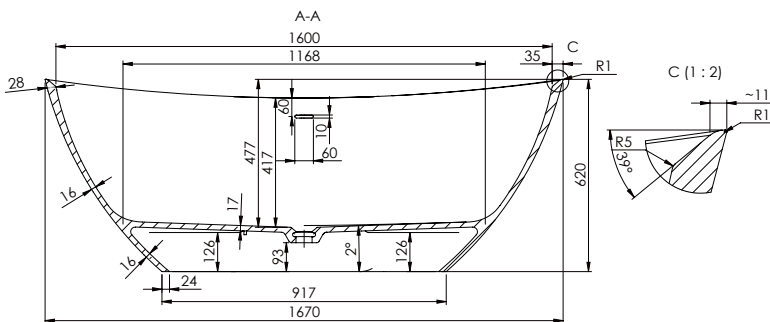

**DESCRIPCIÓN**

Bañera ovalada fabricada en Mineral Composite con rebosadero interno de doble pared.

COMPONENTES

- Desagüe incluido con tapa metálica en color blanco mate.
- Rebosadero integrado.
- Incluye 4 patas regulables en altura.

- Système de vidage inclus avec bonde métallique en blanc mat.
- Trop-plein intégré.
- Inclus 4 pieds réglables en hauteur.

Dimensions 167x82x62 cm
Mesure intérieure 117x42 cm

Capacité 340 L
Poids 130 Kg

Dimensions des palettes 170x80x85 cm
Poids des palettes 160 Kg

FINITIONS DISPONIBLES

Blanc mat

Blanc brillant

Couleur RAL

Bicolor
Blanc mat or brillant + Couleur RAL*

*L'intérieur de la baignoire est blanc mat or brillant et l'extérieur est de couleur RAL.

Dimensions en mm.

Made in EU

ICÓNICO
Elements for architecture