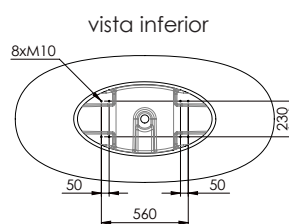

Dimensiones en mm.

Made in EU