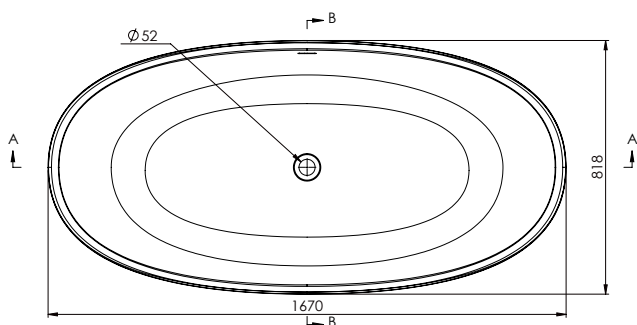

**DESCRIPCIÓN**

Bañera ovalada fabricada en Mineral Composite con rebosadero interno de doble pared.

COMPONENTES

- Desagüe incluido con tapa metálica en color blanco mate.
- Rebosadero integrado.
- Incluye 4 patas regulables en altura.

Dimensiones 167x82x62 cm
Medida interior 117x42 cm

Capacidad 340 L
Peso 130 Kg

Medidas palet 170x80x85 cm
Peso palet 160 Kg

ACABADOS DISPONIBLES

Blanco
mate

Blanco
brillo

Color
RAL

Bicolor
Blanco mate o brillo
+ Color RAL*

*La parte interna de la bañera es en blanco mate o brillo y la externa en Color RAL.

Dimensiones en mm.

Made in EU

DESCRIPTION

Oval bathtub made of Mineral Composite with internal double-walled overflow.

COMPONENTS

- Drain included with metal cover in matt white.
- Integrated overflow.
- Includes 4 height adjustable legs.

Dimensions 167x82x62 cm
Inside measurement 117x42 cm

Capacity 340 L
Weight 130 Kg

Pallet dimensions 170x80x85 cm
Pallet weight 160 Kg