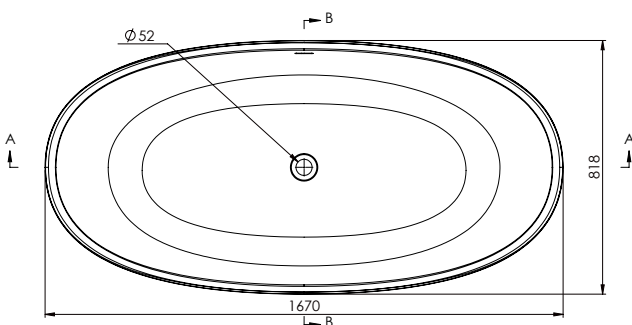

Dimensions des palettes 170x80x85 cm
Poids des palettes 160 Kg

FINITIONS DISPONIBLES

Blanc mat

Blanc brillant

Couleur RAL

Bicolor
Blanc mat or brillant + Couleur RAL*

*L'intérieur de la baignoire est blanc mat or brillant et l'extérieur est de couleur RAL.

Dimensions en mm.

Made in EU

ICÓNICO
Elements for architecture