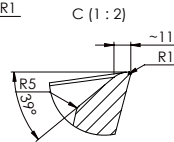

Dimensions des palettes 170x80x85 cm
Poids des palettes 160 Kg

FINITIONS DISPONIBLES

Blanc mat

Blanc brillant

Couleur RAL

Bicolor
Blanc mat or brillant + Couleur RAL*

*L'intérieur de la baignoire est blanc mat or brillant et l'extérieur est de couleur RAL.