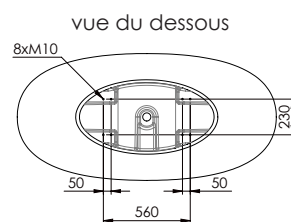

- Drain included with metal cover in matt white.
- Integrated overflow.
- Includes 4 height adjustable legs.

Dimensions 167x82x62 cm
Inside measurement 117x42 cm

Capacity 340 L
Weight 130 Kg

Pallet dimensions 170x80x85 cm
Pallet weight 160 Kg

- Système de vidage inclus avec bonde métallique en blanc mat.
- Trop-plein intégré.
- Inclus 4 pieds réglables en hauteur.

Dimensions 167x82x62 cm
Mesure intérieure 117x42 cm

Capacité 340 L
Poids 130 Kg

Dimensions des palettes 170x80x85 cm
Poids des palettes 160 Kg

FINITIONS DISPONIBLES

Blanc mat

Blanc brillant

Couleur RAL

Bicolor
Blanc mat or brillant + Couleur RAL*

*L'intérieur de la baignoire est blanc mat or brillant et l'extérieur est de couleur RAL.

Dimensions en mm.

Made in EU

ICÓNICO
Elements for architecture