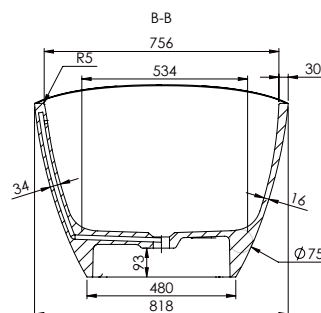

Dimensiones en mm.

Made in EU