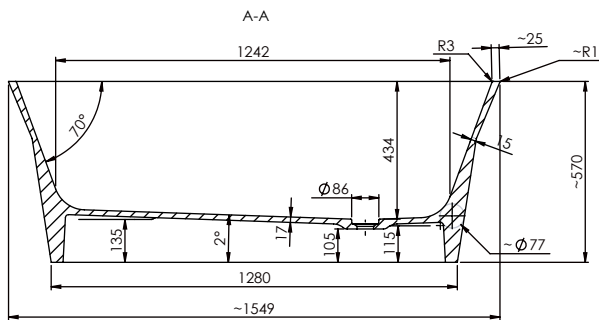

COMPONENTS

- Drain included (Mineral Composite cover*).
*Cover available in the same RAL colour as the bath.
- Without overflow.
- Includes 4 height adjustable legs.

Dimensions 155x78x57 cm
Inside measurement 124x43 cm

Capacity 287 L
Weight 140 Kg

Pallet dimensions 187x87x85 cm
Pallet weight 170 Kg

AVAILABLE FINISHES

Matt white

White gloss

RAL Colour

Bicolor
Matt white or gloss
+ RAL Colour*

*The inside of the bathtub is matt white or gloss and the outside in RAL colour.

Dimensions in mm.

Made in EU

**DESCRIPTION**

Baignoire ovale en minéral composite.

COMPOSANTS

- Système de vidage inclus (bonde en minéral composite*).
- *Le couvercle est disponible dans la même couleur RAL que la baignoire.
- Sans trop-plein.
- Inclus 4 pieds réglables en hauteur.

Dimensions 155x78x57 cm
Mesure intérieure 124x43 cm

Capacité 287 L
Poids 140 Kg

Dimensions des palettes 187x87x85 cm
Poids des palettes 170 Kg

FINITIONS DISPONIBLES

Blanc
mat

Blanc
brillant

Couleur
RAL

Bicolor
Blanc mat or brillant
+ Couleur RAL*