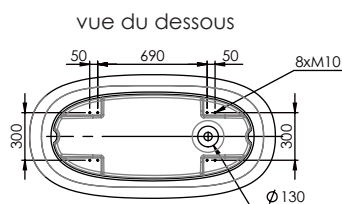

Capacity 287 L
Weight 140 Kg

Pallet dimensions 187x87x85 cm
Pallet weight 170 Kg

AVAILABLE FINISHES

Matt white

White gloss

RAL Colour

Bicolor
Matt white or gloss
+ RAL Colour*

*The inside of the bathtub is matt white or gloss and the outside in RAL colour.

Dimensions in mm.

Made in EU

**DESCRIPTION**

Baignoire ovale en minéral composite.

COMPOSANTS

- Système de vidage inclus (bonde en minéral composite*).
- *Le couvercle est disponible dans la même couleur RAL que la baignoire.
- Sans trop-plein.
- Inclus 4 pieds réglables en hauteur.

Dimensions 155x78x57 cm
Mesure intérieure 124x43 cm

Capacité 287 L
Poids 140 Kg

Dimensions des palettes 187x87x85 cm
Poids des palettes 170 Kg

FINITIONS DISPONIBLES

Blanc
mat

Blanc
brillant

Couleur
RAL

Bicolor
Blanc mat or brillant
+ Couleur RAL*

*L'intérieur de la
baignoire est blanc
mat or brillant et
l'extérieur est de
couleur RAL.

Dimensions en mm.

Made in EU