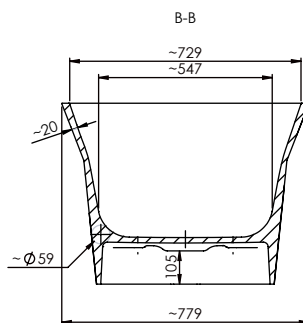

Dimensions en mm.

Made in EU