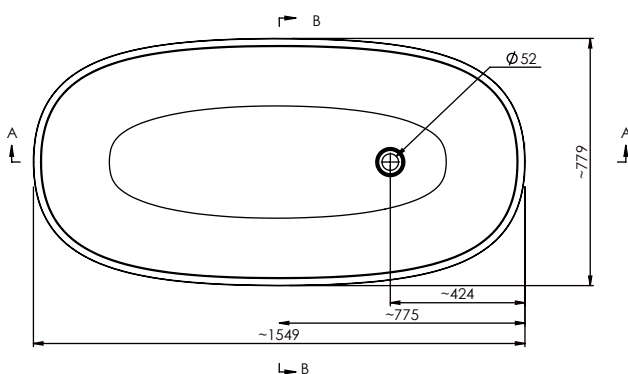

Dimensiones 155x78x57 cm

Medida interior 124x43 cm

Capacidad 287 L

Peso 140 Kg

Medidas palet 187x87x85 cm

Peso palet 170 Kg

ACABADOS DISPONIBLES

Blanco
mate

Blanco
brillo

Color
RAL

Bicolor
Blanco mate o brillo
+ Color RAL*

*La parte interna de la
bañera es en blanco
mate o brillo y la externa
en Color RAL.

Dimensiones en mm.

Made in EU

DESCRIPTION

Oval bathtub made of Mineral Composite.

COMPONENTS

- Drain included (Mineral Composite cover*).
*Cover available in the same RAL colour as the bath.
- Without overflow.
- Includes 4 height adjustable legs.

Dimensions 155x78x57 cm
Inside measurement 124x43 cm

Dimensions 155x78x57 cm
Mesure intérieure 124x43 cm

Capacité 287 L
Poids 140 Kg

Dimensions des palettes 187x87x85 cm
Poids des palettes 170 Kg

FINITIONS DISPONIBLES

Blanc
mat

Blanc
brillant

Couleur
RAL

Bicolor
Blanc mat or brillant
+ Couleur RAL*