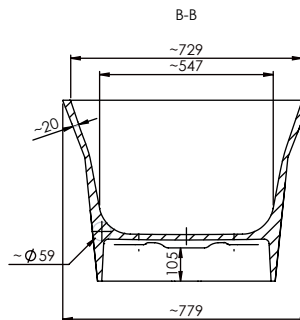

Dimensiones 155x78x57 cm

Medida interior 124x43 cm

Capacidad 287 L

Peso 140 Kg

Medidas palet 187x87x85 cm

Peso palet 170 Kg

ACABADOS DISPONIBLES

Blanco
mate

Capacity 287 L
Weight 140 Kg

Pallet dimensions 187x87x85 cm
Pallet weight 170 Kg

AVAILABLE FINISHES

Matt white

White gloss

RAL Colour

Bicolor
Matt white or gloss
+ RAL Colour*

*The inside of the bathtub is matt white or gloss and the outside in RAL colour.

Dimensions in mm.

Made in EU

**DESCRIPTION**

Baignoire ovale en minéral composite.

COMPOSANTS

- Système de vidage inclus (bonde en minéral composite*).
- *Le couvercle est disponible dans la même couleur RAL que la baignoire.
- Sans trop-plein.
- Inclus 4 pieds réglables en hauteur.

Dimensions 155x78x57 cm
Mesure intérieure 124x43 cm

Capacité 287 L
Poids 140 Kg

Dimensions des palettes 187x87x85 cm
Poids des palettes 170 Kg

FINITIONS DISPONIBLES

Blanc
mat

Blanc
brillant

Couleur
RAL

Bicolor
Blanc mat or brillant
+ Couleur RAL*