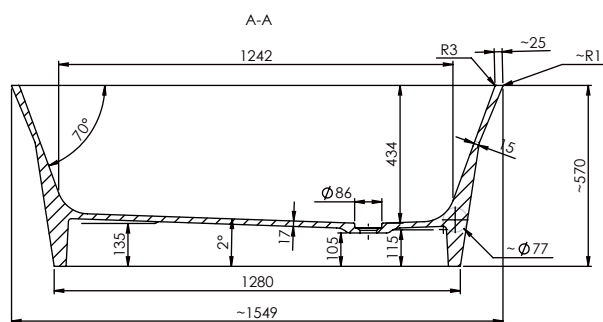

Dimensions en mm.

Made in EU