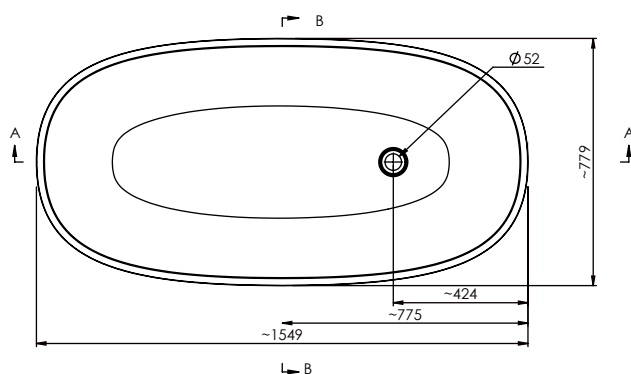

Capacity 287 L
Weight 140 Kg

Pallet dimensions 187x87x85 cm
Pallet weight 170 Kg

AVAILABLE FINISHES

Matt white

White gloss

RAL Colour

Bicolor
Matt white or gloss
+ RAL Colour*

*The inside of the bathtub is matt white or gloss and the outside in RAL colour.

Dimensions in mm.

Made in EU

**DESCRIPTION**

Baignoire ovale en minéral composite.

COMPOSANTS

- Système de vidage inclus (bonde en minéral composite*).
- *Le couvercle est disponible dans la même couleur RAL que la baignoire.
- Sans trop-plein.
- Inclus 4 pieds réglables en hauteur.

Dimensions 155x78x57 cm
Mesure intérieure 124x43 cm

Capacité 287 L
Poids 140 Kg

Dimensions des palettes 187x87x85 cm
Poids des palettes 170 Kg

FINITIONS DISPONIBLES

Blanc
mat

Blanc
brillant

Couleur
RAL

Bicolor
Blanc mat or brillant
+ Couleur RAL*

*L'intérieur de la
baignoire est blanc
mat or brillant et
l'extérieur est de
couleur RAL.

Dimensions en mm.

Made in EU