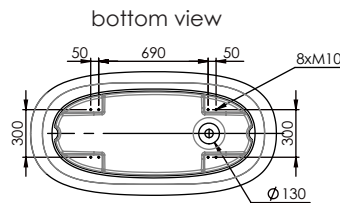

COMPONENTS

- Drain included (Mineral Composite cover*).
*Cover available in the same RAL colour as the bath.
- Without overflow.
- Includes 4 height adjustable legs.

Dimensions 155x78x57 cm
Inside measurement 124x43 cm

Capacity 287 L
Weight 140 Kg

Pallet dimensions 187x87x85 cm
Pallet weight 170 Kg

AVAILABLE FINISHES

Matt white

White gloss

RAL Colour

Bicolor
Matt white or gloss
+ RAL Colour*

*The inside of the bathtub is matt white or gloss and the outside in RAL colour.

Dimensions in mm.

Made in EU

**DESCRIPTION**

Baignoire ovale en minéral composite.

COMPOSANTS

- Système de vidage inclus (bonde en minéral composite*).
- *Le couvercle est disponible dans la même couleur RAL que la baignoire.
- Sans trop-plein.
- Inclus 4 pieds réglables en hauteur.

Dimensions 155x78x57 cm
Mesure intérieure 124x43 cm

Capacité 287 L
Poids 140 Kg

Dimensions des palettes 187x87x85 cm
Poids des palettes 170 Kg

FINITIONS DISPONIBLES

Blanc
mat

Blanc
brillant

Couleur
RAL

Bicolor
Blanc mat or brillant
+ Couleur RAL*