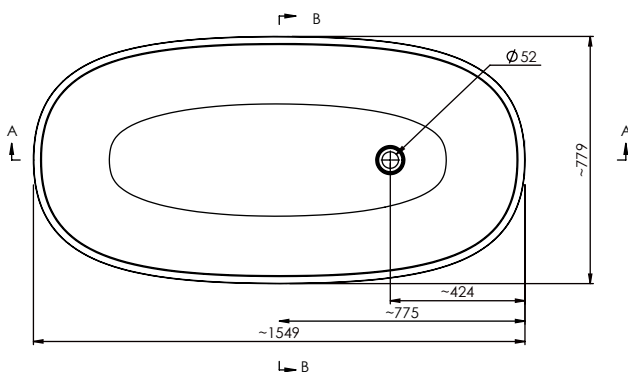

COMPONENTS

- Drain included (Mineral Composite cover*).
*Cover available in the same RAL colour as the bath.
- Without overflow.
- Includes 4 height adjustable legs.

Dimensions 155x78x57 cm
Inside measurement 124x43 cm

Capacity 287 L
Weight 140 Kg

Pallet dimensions 187x87x85 cm
Pallet weight 170 Kg

AVAILABLE FINISHES

Matt white

White gloss

RAL Colour

Bicolor
Matt white or gloss
+ RAL Colour*

*The inside of the bathtub is matt white or gloss and the outside in RAL colour.

Dimensions in mm.

Made in EU

**DESCRIPTION**

Baignoire ovale en minéral composite.

COMPOSANTS

- Système de vidage inclus (bonde en minéral composite*).
- *Le couvercle est disponible dans la même couleur RAL que la baignoire.
- Sans trop-plein.
- Inclus 4 pieds réglables en hauteur.

Dimensions 155x78x57 cm
Mesure intérieure 124x43 cm

Capacité 287 L
Poids 140 Kg

Dimensions des palettes 187x87x85 cm
Poids des palettes 170 Kg

FINITIONS DISPONIBLES

Blanc
mat

Blanc
brillant

Couleur
RAL

Bicolor
Blanc mat or brillant
+ Couleur RAL*