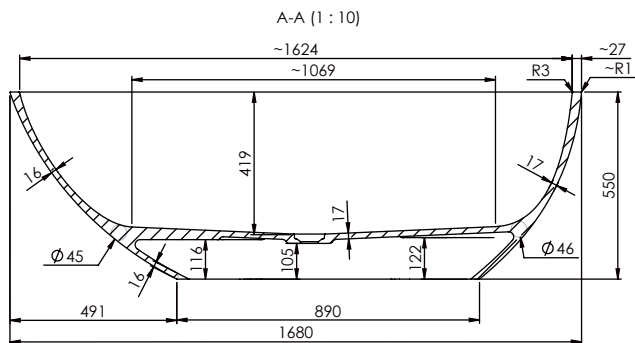

Dimensiones en mm.

Made in EU