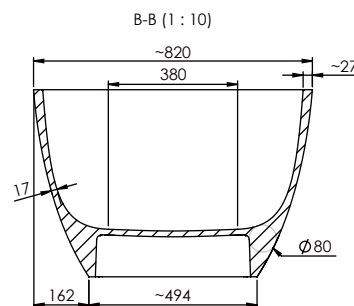

Capacity 345 L
Weight 122,5 Kg

Pallet dimensions 185x95x85 cm
Pallet weight 155 Kg

AVAILABLE FINISHES

Matt white

RAL Colour

Bicolor
Matt white
+ RAL Colour*

*The inside of the bathtub is matt white and the outside in RAL colour.

Dimensions in mm.

Made in EU

SANITAIRE

B25

Baignoire

ES | EN | FR

www.iconico.es
hola@iconico.es

DESCRIPTION

Dimensions 168x82x55 cm
Mesure intérieure 107x42 cm

Capacité 345 L
Poids 122,5 Kg

Dimensions des palettes 185x95x85 cm
Poids des palettes 155 Kg

FINITIONS DISPONIBLES

Blanc
mat

Couleur
RAL

Bicolor
Blanc mat
+ Couleur RAL*

*L'intérieur de la
baignoire est blanc
mat et l'extérieur est
de couleur RAL.

Dimensions en mm.

Made in EU

ICÓNICO
Elements for architecture