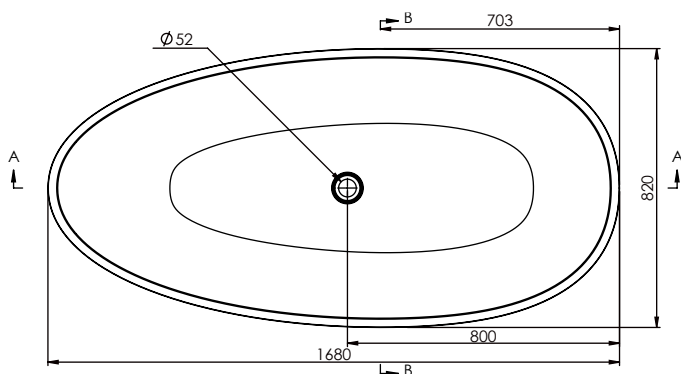

Dimensions en mm.

Made in EU

ICÓNICO
Elements for architecture