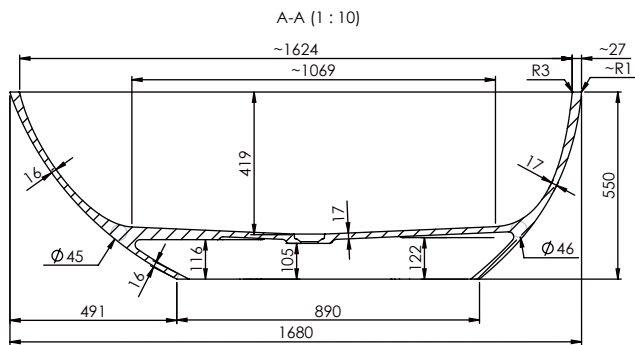

Dimensions en mm.

Made in EU

ICÓNICO
Elements for architecture