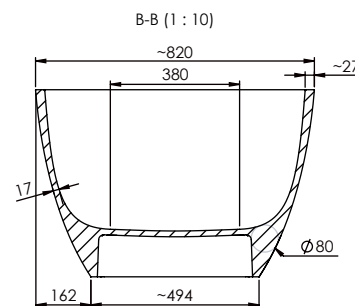

Dimensiones en mm.

Made in EU