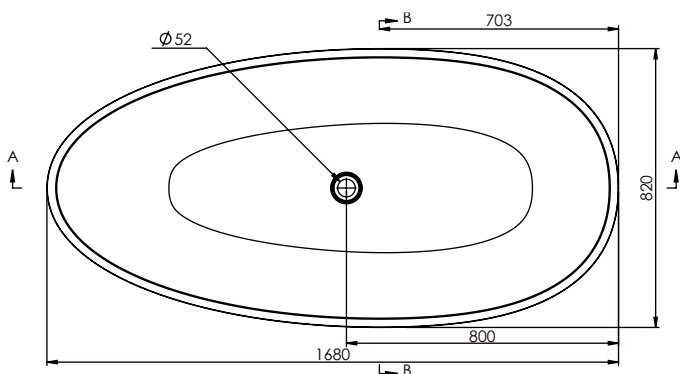

**DESCRIPCIÓN**

Bañera ovalada asimétrica fabricada en Mineral Composite.

COMPONENTES

- Desagüe incluido (tapa en Mineral Composite*).
- *Tapa disponible en el mismo Color RAL que la bañera.
- Sin rebosadero.
- Incluye 4 patas regulables en altura.

Dimensiones 168x82x55 cm

Medida interior 107x42 cm

Capacidad 345 L

Peso 122,5 Kg

Medidas palet 185x95x85 cm

Peso palet 155 Kg

ACABADOS DISPONIBLES

Blanco
mate

Color
RAL

Bicolor
Blanco mate
+ Color RAL*

*La parte interna de la bañera es en blanco mate y la externa en Color RAL.

Dimensiones en mm.

Made in EU

DESCRIPTION

Asymmetrical oval bathtub made of Mineral Composite.

COMPONENTS

- Drain included (Mineral Composite cover*).
*Cover available in the same RAL colour as the bath.
- Without overflow.
- Includes 4 height adjustable legs.

Dimensions 168x82x55 cm
Inside measurement 107x42 cm