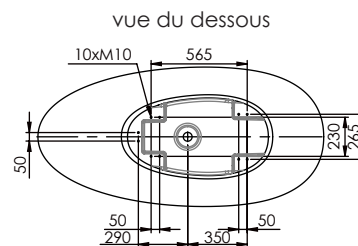

Capacity 345 L
Weight 122,5 Kg

Pallet dimensions 185x95x85 cm
Pallet weight 155 Kg

AVAILABLE FINISHES

Matt white

RAL Colour

Bicolor
Matt white
+ RAL Colour*

*The inside of the bathtub is matt white and the outside in RAL colour.

Dimensions in mm.

Made in EU

SANITAIRE

B25

Baignoire

ES | EN | FR

www.iconico.es
hola@iconico.es

DESCRIPTION

Dimensions 168x82x55 cm
Mesure intérieure 107x42 cm

Capacité 345 L
Poids 122,5 Kg

Dimensions des palettes 185x95x85 cm
Poids des palettes 155 Kg

FINITIONS DISPONIBLES

Blanc
mat

Couleur
RAL

Bicolor
Blanc mat
+ Couleur RAL*

*L'intérieur de la
baignoire est blanc
mat et l'extérieur est
de couleur RAL.

Dimensions en mm.

Made in EU

ICÓNICO
Elements for architecture