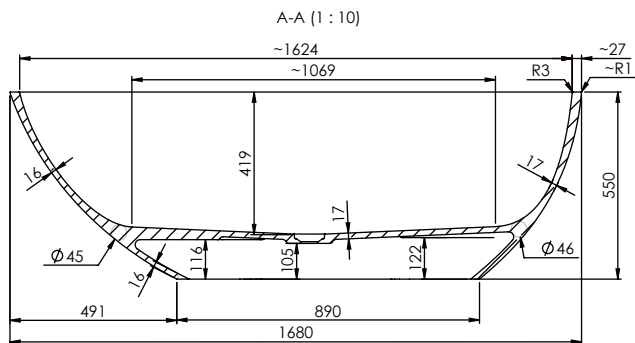

Dimensions in mm.

Made in EU

SANITAIRE

B25

Baignoire

ES | EN | FR

www.iconico.es
hola@iconico.es

DESCRIPTION

Dimensions 168x82x55 cm
Mesure intérieure 107x42 cm

Capacité 345 L
Poids 122,5 Kg

Dimensions des palettes 185x95x85 cm
Poids des palettes 155 Kg

FINITIONS DISPONIBLES

Blanc
mat

Couleur
RAL

Bicolor
Blanc mat
+ Couleur RAL*

*L'intérieur de la
baignoire est blanc
mat et l'extérieur est
de couleur RAL.

Dimensions en mm.

Made in EU

ICÓNICO
Elements for architecture