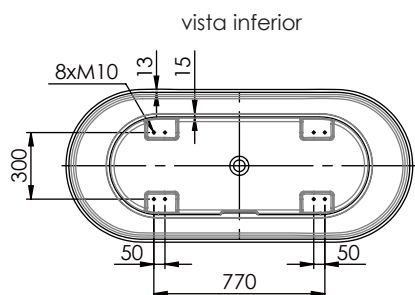

Dimensiones en mm.

Made in EU