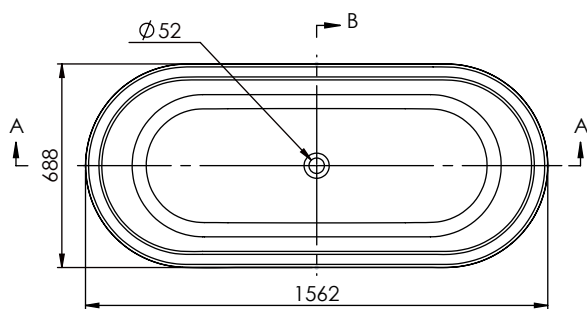

**DESCRIPCIÓN**

Bañera ovalada fabricada en Mineral Composite.

**COMPONENTES**

- Desagüe incluido con tapa metálica en color blanco mate.
- Sin rebosadero.
- Incluye 4 patas regulables en altura.

Dimensiones 156x69x55 cm

Dimensions des palettes 170x80x85 cm  
Poids des palettes 105,4 Kg

Dimensions en mm.

Made in EU

**ICÓNICO**  
Elements for architecture