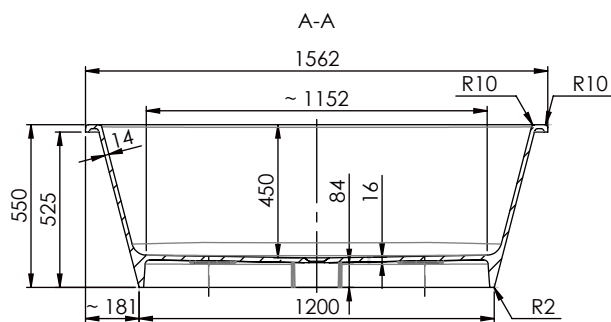

Dimensiones en mm.

Made in EU