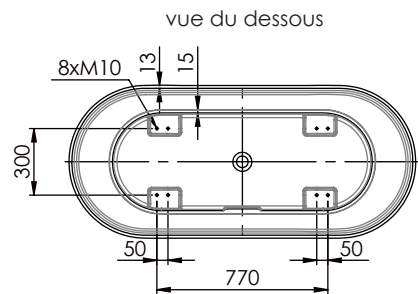

**DESCRIPCIÓN**

Bañera ovalada fabricada en Mineral Composite.

COMPONENTES

- Desagüe incluido con tapa metálica en color blanco mate.
- Sin rebosadero.
- Incluye 4 patas regulables en altura.

Dimensiones 156x69x55 cm

DESCRIPTION

Baignoire ovale en composite minéral.

COMPOSANTS

- Système de vidage inclus avec bonde métallique en blanc mat.
- Sans trop-plein.
- Inclus 4 pieds réglables en hauteur.

Dimensions 156x69x55 cm
Mesure intérieure 115x45 cm

Capacité 290 L
Poids 82,5 Kg

Dimensions des palettes 170x80x85 cm
Poids des palettes 105,4 Kg

FINITIONS DISPONIBLES

Blanc
mat

Couleur
RAL

Bicolor
Blanc mat
+ Couleur RAL*

*L'intérieur de la baignoire est blanc mat et l'extérieur est de couleur RAL.

Dimensions en mm.

Made in EU

ICÓNICO
Elements for architecture