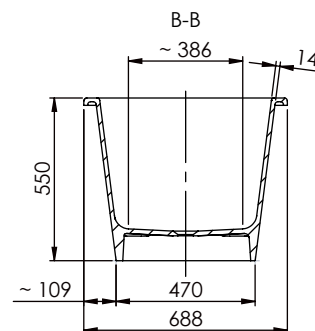

Dimensiones en mm.

Made in EU