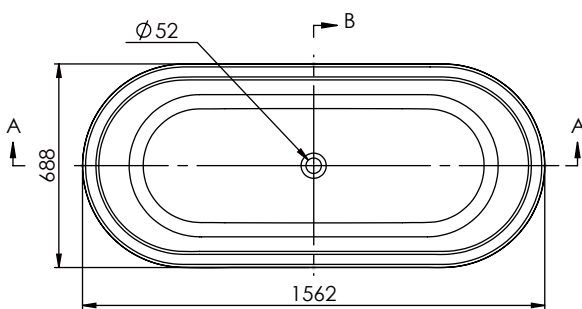

**DESCRIPCIÓN**

Bañera ovalada fabricada en Mineral Composite.

**COMPONENTES**

- Desagüe incluido con tapa metálica en color blanco mate.
- Sin rebosadero.
- Incluye 4 patas regulables en altura.

Dimensiones 156x69x55 cm

Medida interior 115x45 cm

Capacidad 290 L

Peso 82,5 Kg

Medidas palet 170x80x85 cm

Peso palet 105,4 Kg

**ACABADOS DISPONIBLES**

Blanco  
mate

Blanco  
brillo

**COMPONENTS**

- Drain included with metal cover in matt white.
- Without overflow.
- Includes 4 height adjustable legs.

Dimensions 156x69x55 cm

Inside measurement 115x45 cm

Capacity 290 L

Weight 82,5 Kg

Pallet dimensions 170x80x85 cm

Dimensions in mm.

Made in EU

SANITAIRE