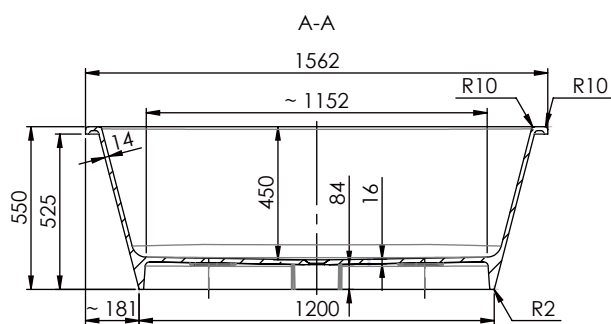

Dimensiones en mm.

Made in EU