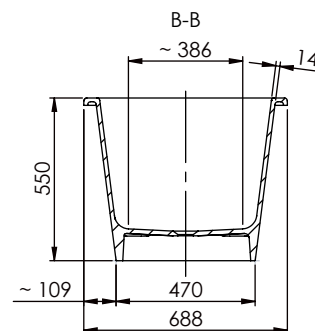

Dimensions 156x69x55 cm
Inside measurement 115x45 cm

Capacity 290 L
Weight 82,5 Kg

Pallet dimensions 170x80x85 cm
Pallet weight 105,4 Kg

AVAILABLE FINISHES

Matt
white

RAL
Colour

Bicolor
Matt white
+ RAL Colour*

*The inside of the bathtub is matt white and the outside in RAL colour.

Dimensions in mm.

Made in EU

SANITAIRE

B27

Baignoire

ES | EN | FR

www.iconico.es
hola@iconico.es

DESCRIPTION

Baignoire ovale en composite minéral.

COMPOSANTS

- Système de vidage inclus avec bonde métallique en blanc mat.
- Sans trop-plein.
- Inclus 4 pieds réglables en hauteur.

Dimensions 156x69x55 cm
Mesure intérieure 115x45 cm

Capacité 290 L
Poids 82,5 Kg

Dimensions des palettes 170x80x85 cm
Poids des palettes 105,4 Kg

FINITIONS DISPONIBLES

Blanc
mat

Couleur
RAL

Bicolor
Blanc mat
+ Couleur RAL*

*L'intérieur de la baignoire est blanc mat et l'extérieur est de couleur RAL.