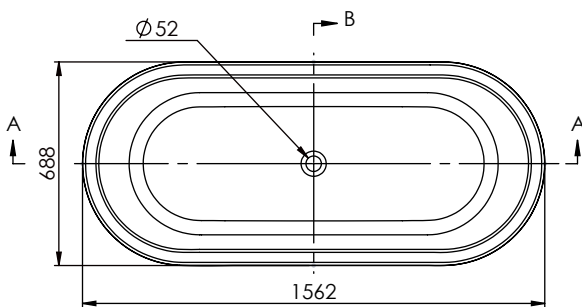

Dimensions 156x69x55 cm
Inside measurement 115x45 cm

Capacity 290 L
Weight 82,5 Kg

Pallet dimensions 170x80x85 cm
Pallet weight 105,4 Kg

AVAILABLE FINISHES

Matt
white

RAL
Colour

Bicolor
Matt white
+ RAL Colour*

DESCRIPTION

Baignoire ovale en composite minéral.

COMPOSANTS

- Système de vidage inclus avec bonde métallique en blanc mat.
- Sans trop-plein.
- Inclus 4 pieds réglables en hauteur.

Dimensions 156x69x55 cm
Mesure intérieure 115x45 cm

Capacité 290 L
Poids 82,5 Kg

Dimensions des palettes 170x80x85 cm
Poids des palettes 105,4 Kg

FINITIONS DISPONIBLES

Blanc
mat

Couleur
RAL

Bicolor
Blanc mat
+ Couleur RAL*

*L'intérieur de la baignoire est blanc mat et l'extérieur est de couleur RAL.

Dimensions en mm.

Made in EU

ICÓNICO
Elements for architecture