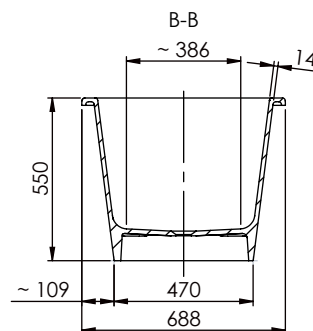

Dimensiones en mm.

Made in EU