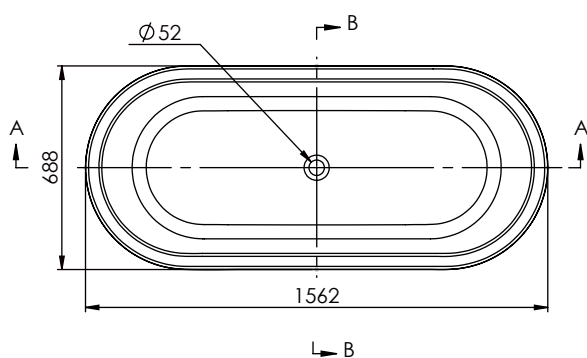

Dimensiones en mm.

Made in EU