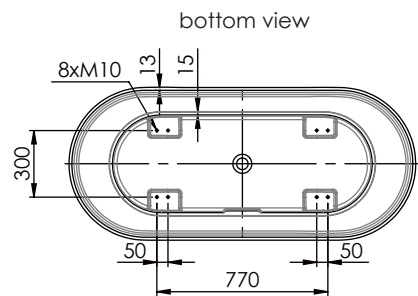

**DESCRIPCIÓN**

Bañera ovalada fabricada en Mineral Composite.

**COMPONENTES**

- Desagüe incluido con tapa metálica en color blanco mate.
- Sin rebosadero.
- Incluye 4 patas regulables en altura.

Dimensiones 156x69x55 cm

**COMPONENTS**

- Drain included with metal cover in matt white.
- Without overflow.
- Includes 4 height adjustable legs.

Dimensions 156x69x55 cm

Inside measurement 115x45 cm

Capacity 290 L

Weight 82,5 Kg

Pallet dimensions 170x80x85 cm

Dimensions in mm.

Made in EU

SANITAIRE

## COMPOSANTS

- Système de vidage inclus avec bonde métallique en blanc mat.
- Sans trop-plein.
- Inclus 4 pieds réglables en hauteur.

Dimensions 156x69x55 cm  
Mesure intérieure 115x45 cm

Capacité 290 L  
Poids 82,5 Kg