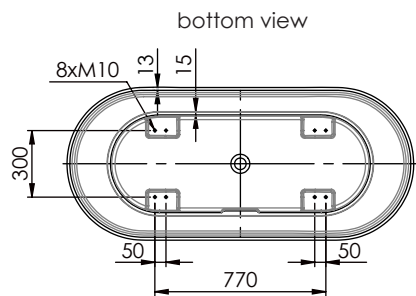

**DESCRIPCIÓN**

Bañera ovalada fabricada en Mineral Composite.

COMPONENTES

- Desagüe incluido con tapa metálica en color blanco mate.
- Sin rebosadero.
- Incluye 4 patas regulables en altura.

Dimensiones 156x69x55 cm

Dimensions 156x69x55 cm
Inside measurement 115x45 cm

Capacity 290 L
Weight 82,5 Kg

Pallet dimensions 170x80x85 cm
Pallet weight 105,4 Kg

AVAILABLE FINISHES

Matt
white

RAL
Colour

Bicolor
Matt white
+ RAL Colour*

*The inside of the bathtub is matt white and the outside in RAL colour.

Dimensions in mm.

Made in EU

SANITAIRE

B27

Baignoire

ES | EN | FR

www.iconico.es
hola@iconico.es

DESCRIPTION

Baignoire ovale en composite minéral.

COMPOSANTS

- Système de vidage inclus avec bonde métallique en blanc mat.
- Sans trop-plein.
- Inclus 4 pieds réglables en hauteur.

Dimensions 156x69x55 cm
Mesure intérieure 115x45 cm