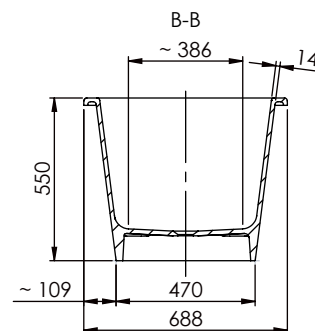

**DESCRIPCIÓN**

Bañera ovalada fabricada en Mineral Composite.

**COMPONENTES**

- Desagüe incluido con tapa metálica en color blanco mate.
- Sin rebosadero.
- Incluye 4 patas regulables en altura.

Dimensiones 156x69x55 cm

**COMPONENTS**

- Drain included with metal cover in matt white.
- Without overflow.
- Includes 4 height adjustable legs.

Dimensions 156x69x55 cm

Inside measurement 115x45 cm

Capacity 290 L

Weight 82,5 Kg

Pallet dimensions 170x80x85 cm

Dimensions in mm.

Made in EU

SANITAIRE

## COMPOSANTS

- Système de vidage inclus avec bonde métallique en blanc mat.
- Sans trop-plein.
- Inclus 4 pieds réglables en hauteur.

Dimensions 156x69x55 cm  
Mesure intérieure 115x45 cm

Capacité 290 L  
Poids 82,5 Kg