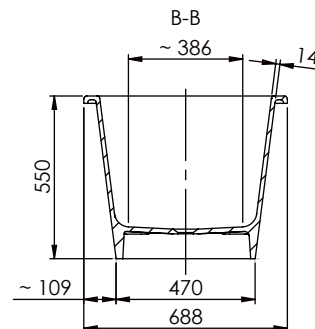

Dimensions 156x69x55 cm
Inside measurement 115x45 cm

Capacity 290 L
Weight 82,5 Kg

Pallet dimensions 170x80x85 cm
Pallet weight 105,4 Kg

AVAILABLE FINISHES

Matt
white

RAL
Colour

Bicolor
Matt white
+ RAL Colour*

DESCRIPTION

Baignoire ovale en composite minéral.

COMPOSANTS

- Système de vidage inclus avec bonde métallique en blanc mat.
- Sans trop-plein.
- Inclus 4 pieds réglables en hauteur.

Dimensions 156x69x55 cm
Mesure intérieure 115x45 cm

Capacité 290 L
Poids 82,5 Kg

Dimensions des palettes 170x80x85 cm
Poids des palettes 105,4 Kg

FINITIONS DISPONIBLES

Blanc
mat

Couleur
RAL

Bicolor
Blanc mat
+ Couleur RAL*

*L'intérieur de la baignoire est blanc mat et l'extérieur est de couleur RAL.

Dimensions en mm.

Made in EU

ICÓNICO
Elements for architecture