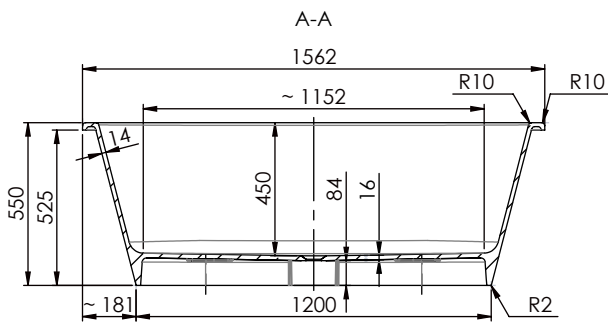

Dimensions 156x69x55 cm
Inside measurement 115x45 cm

Capacity 290 L
Weight 82,5 Kg

Pallet dimensions 170x80x85 cm
Pallet weight 105,4 Kg

AVAILABLE FINISHES

Matt
white

RAL
Colour

Bicolor
Matt white
+ RAL Colour*

DESCRIPTION

Baignoire ovale en composite minéral.

COMPOSANTS

- Système de vidage inclus avec bonde métallique en blanc mat.
- Sans trop-plein.
- Inclus 4 pieds réglables en hauteur.

Dimensions 156x69x55 cm
Mesure intérieure 115x45 cm

Capacité 290 L
Poids 82,5 Kg

Dimensions des palettes 170x80x85 cm
Poids des palettes 105,4 Kg

FINITIONS DISPONIBLES

Blanc
mat

Couleur
RAL

Bicolor
Blanc mat
+ Couleur RAL*

*L'intérieur de la baignoire est blanc mat et l'extérieur est de couleur RAL.

Dimensions en mm.

Made in EU

ICÓNICO
Elements for architecture