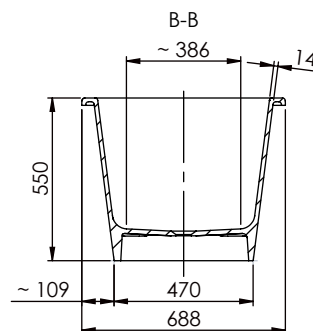

**DESCRIPCIÓN**

Bañera ovalada fabricada en Mineral Composite.

**COMPONENTES**

- Desagüe incluido con tapa metálica en color blanco mate.
- Sin rebosadero.
- Incluye 4 patas regulables en altura.

Dimensiones 156x69x55 cm

## COMPOSANTS

- Système de vidage inclus avec bonde métallique en blanc mat.
- Sans trop-plein.
- Inclus 4 pieds réglables en hauteur.

Dimensions 156x69x55 cm  
Mesure intérieure 115x45 cm

Capacité 290 L  
Poids 82,5 Kg

Dimensions des palettes 170x80x85 cm  
Poids des palettes 105,4 Kg

Dimensions en mm.

Made in EU

**ICÓNICO**  
Elements for architecture