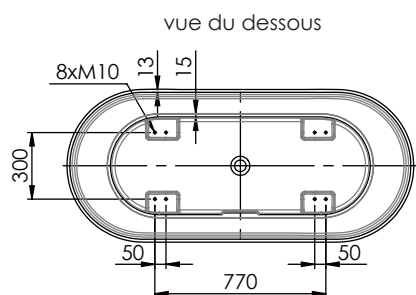

**DESCRIPCIÓN**

Bañera ovalada fabricada en Mineral Composite.

**COMPONENTES**

- Desagüe incluido con tapa metálica en color blanco mate.
- Sin rebosadero.
- Incluye 4 patas regulables en altura.

Dimensiones 156x69x55 cm

## COMPOSANTS

- Système de vidage inclus avec bonde métallique en blanc mat.
- Sans trop-plein.
- Inclus 4 pieds réglables en hauteur.

Dimensions 156x69x55 cm  
Mesure intérieure 115x45 cm

Capacité 290 L  
Poids 82,5 Kg

Dimensions des palettes 170x80x85 cm  
Poids des palettes 105,4 Kg

Dimensions en mm.

Made in EU

**ICÓNICO**  
Elements for architecture