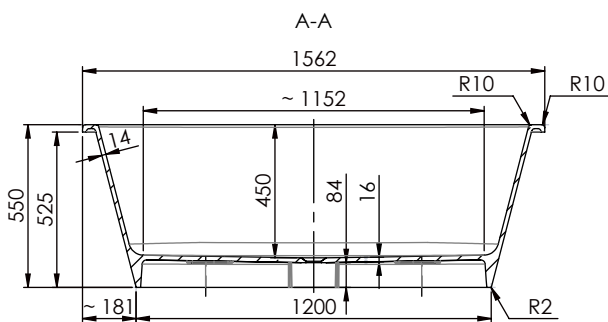

Dimensions in mm.

Made in EU