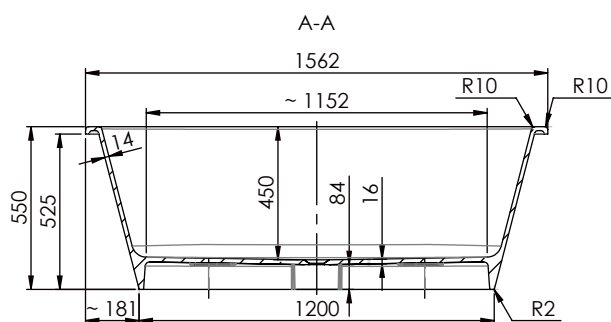

**DESCRIPCIÓN**

Bañera ovalada fabricada en Mineral Composite.

**COMPONENTES**

- Desagüe incluido con tapa metálica en color blanco mate.
- Sin rebosadero.
- Incluye 4 patas regulables en altura.

Dimensiones 156x69x55 cm

## COMPOSANTS

- Système de vidage inclus avec bonde métallique en blanc mat.
- Sans trop-plein.
- Inclus 4 pieds réglables en hauteur.

Dimensions 156x69x55 cm  
Mesure intérieure 115x45 cm

Capacité 290 L  
Poids 82,5 Kg

Dimensions des palettes 170x80x85 cm  
Poids des palettes 105,4 Kg

Dimensions en mm.

Made in EU

**ICÓNICO**  
Elements for architecture