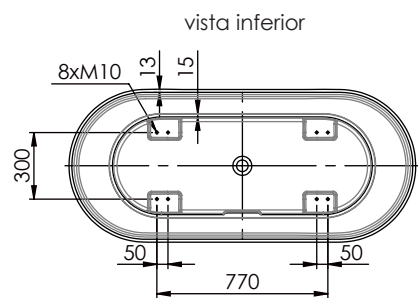

Dimensiones en mm.

Made in EU