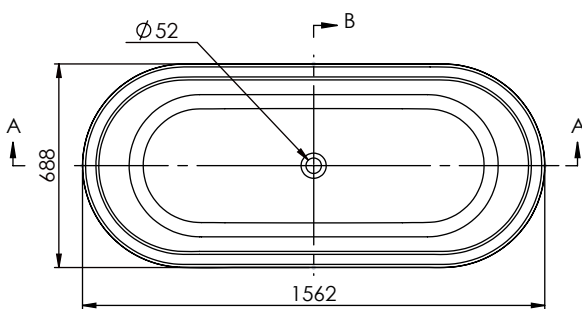

**DESCRIPCIÓN**

Bañera ovalada fabricada en Mineral Composite.

COMPONENTES

- Desagüe incluido con tapa metálica en color blanco mate.
- Sin rebosadero.
- Incluye 4 patas regulables en altura.

Dimensiones 156x69x55 cm

Dimensions 156x69x55 cm
Inside measurement 115x45 cm

Capacity 290 L
Weight 82,5 Kg

Pallet dimensions 170x80x85 cm
Pallet weight 105,4 Kg

AVAILABLE FINISHES

Matt
white

RAL
Colour

Bicolor
Matt white
+ RAL Colour*

*The inside of the bathtub is matt white and the outside in RAL colour.

Dimensions in mm.

Made in EU

SANITAIRE

B27

Baignoire

ES | EN | FR

www.iconico.es
hola@iconico.es

DESCRIPTION

Baignoire ovale en composite minéral.

COMPOSANTS

- Système de vidage inclus avec bonde métallique en blanc mat.
- Sans trop-plein.
- Inclus 4 pieds réglables en hauteur.

Dimensions 156x69x55 cm
Mesure intérieure 115x45 cm