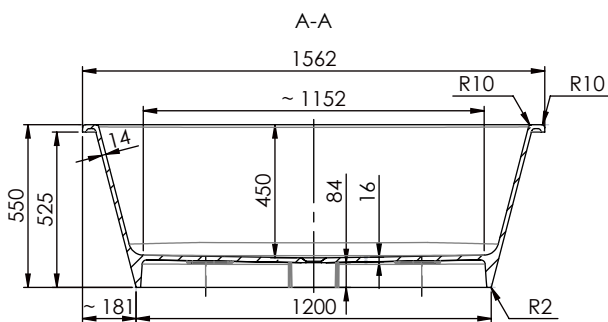

**DESCRIPCIÓN**

Bañera ovalada fabricada en Mineral Composite.

**COMPONENTES**

- Desagüe incluido con tapa metálica en color blanco mate.
- Sin rebosadero.
- Incluye 4 patas regulables en altura.

Dimensiones 156x69x55 cm

**COMPONENTS**

- Drain included with metal cover in matt white.
- Without overflow.
- Includes 4 height adjustable legs.

Dimensions 156x69x55 cm

Inside measurement 115x45 cm

Capacity 290 L

Weight 82,5 Kg

Pallet dimensions 170x80x85 cm

Dimensions in mm.

Made in EU

SANITAIRE

## COMPOSANTS

- Système de vidage inclus avec bonde métallique en blanc mat.
- Sans trop-plein.
- Inclus 4 pieds réglables en hauteur.

Dimensions 156x69x55 cm  
Mesure intérieure 115x45 cm

Capacité 290 L  
Poids 82,5 Kg