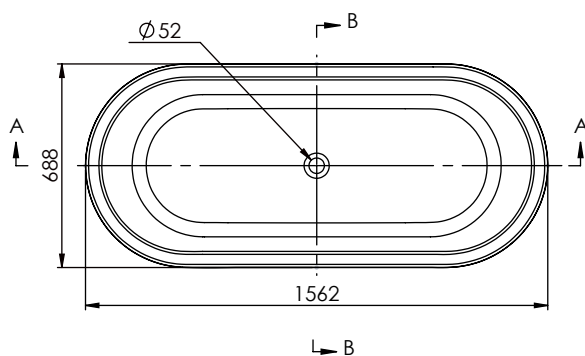

Dimensiones en mm.

Made in EU