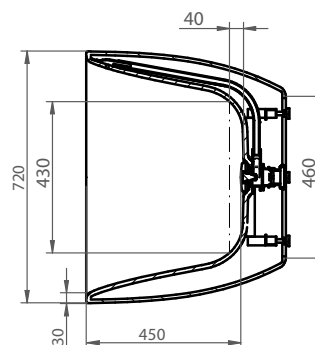

ACABADOS DISPONIBLES

Blanco
mate

Color
RAL

*Altura adicional de la bañera, ajustando los pies + 20 mm.

DESCRIPTION

Bathtub made of Solid Surface.

FEATURES

| | |
|--------------------|-----------------|
| Dimensions | 170x72x58 cm |
| Inside measurement | 111x43x45 cm |
| Capacity | 230 L |
| Weight | 90 Kg |
| Pallet dimensions | 196x106,5x85 cm |
| Pallet weight | 154 Kg |

COMPONENTS

- The body of the bathtub and the panel form a single piece.
- Support frame with adjustable legs.
- Drain with open / close up / down covered in decorative Solid Surface.

X - Bathtub Drain Center.
Y - Suggested drainage area on the ground.

AVAILABLE FINISHES

Matt
white

RAL
Colour

*Additional bathtub height, by adjusting feet + 20 mm.

**DESCRIPTION**

Baignoire fabriquée en Solid Surface.

CHARACTÉRISTIQUES

| | |
|-------------------------|-----------------|
| Dimensions | 170x72x58 cm |
| Mesure intérieure | 111x43x45 cm |
| Capacité | 230 L |
| Poids | 90 Kg |
| Dimensions des palettes | 196x106,5x85 cm |
| Poids des palettes | 154 Kg |

COMPOSANTS

- Le corps de la baignoire et le panneau forment une seule pièce.
- Châssis de support avec pieds réglables.
- Drain avec ouverture / fermeture haut / bas recouvert de Solid Surface décoratif.