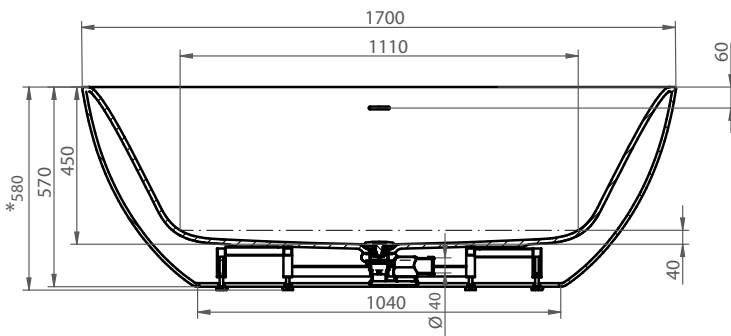

**DESCRIPCIÓN**

Bañera fabricada en Solid Surface.

CARACTERÍSTICAS

| | |
|-----------------|-----------------|
| Dimensiones | 170x72x58 cm |
| Medida interior | 111x43x45 cm |
| Capacidad | 230 L |
| Peso | 90 Kg |
| Medidas palet | 196x106,5x85 cm |
| Peso palet | 154 Kg |

COMPONENTES

- El cuerpo de la bañera y el panel forman una única pieza.
- Marco de soporte con patas ajustables.
- Drenaje con apertura/cierre arriba/abajo cubierto de Solid Surface decorativo.

X - Centro de drenaje de la bañera.
Y - Área de drenaje sugerida en el suelo.

ACABADOS DISPONIBLES

Blanco
mate

Color
RAL

*Altura adicional de la bañera, ajustando los pies + 20 mm.

DESCRIPTION

Bathtub made of Solid Surface.

FEATURES

| | |
|--------------------|-----------------|
| Dimensions | 170x72x58 cm |
| Inside measurement | 111x43x45 cm |
| Capacity | 230 L |
| Weight | 90 Kg |
| Pallet dimensions | 196x106,5x85 cm |
| Pallet weight | 154 Kg |

COMPONENTS

- The body of the bathtub and the panel form a single piece.
- Support frame with adjustable legs.
- Drain with open / close up / down covered in decorative Solid Surface.

X - Bathtub Drain Center.
Y - Suggested drainage area on the ground.