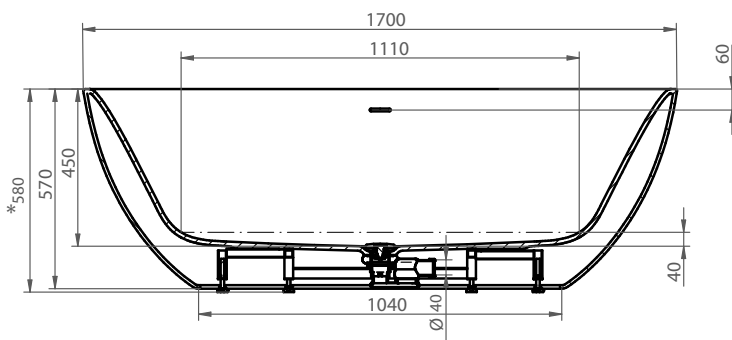

COMPONENTS

- The body of the bathtub and the panel form a single piece.
- Support frame with adjustable legs.
- Drain with open / close up / down covered in decorative Solid Surface.

X - Bathtub Drain Center.
Y - Suggested drainage area on the ground.

AVAILABLE FINISHES

Matt
white

RAL
Colour

*Additional bathtub height, by adjusting feet + 20 mm.

**DESCRIPTION**

Baignoire fabriquée en Solid Surface.

CHARACTÉRISTIQUES

| | |
|-------------------------|-----------------|
| Dimensions | 170x72x58 cm |
| Mesure intérieure | 111x43x45 cm |
| Capacité | 230 L |
| Poids | 90 Kg |
| Dimensions des palettes | 196x106,5x85 cm |
| Poids des palettes | 154 Kg |

COMPOSANTS

- Le corps de la baignoire et le panneau forment une seule pièce.
- Châssis de support avec pieds réglables.
- Drain avec ouverture / fermeture haut / bas recouvert de Solid Surface décoratif.

X - Centre de vidange de la baignoire.
Y - Aire de drainage suggérée au sol.

FINITIONS DISPONIBLES

Blanc
mat

Couleur
RAL

*Hauteur supplémentaire de la baignoire, en ajustant les pieds + 20 mm.