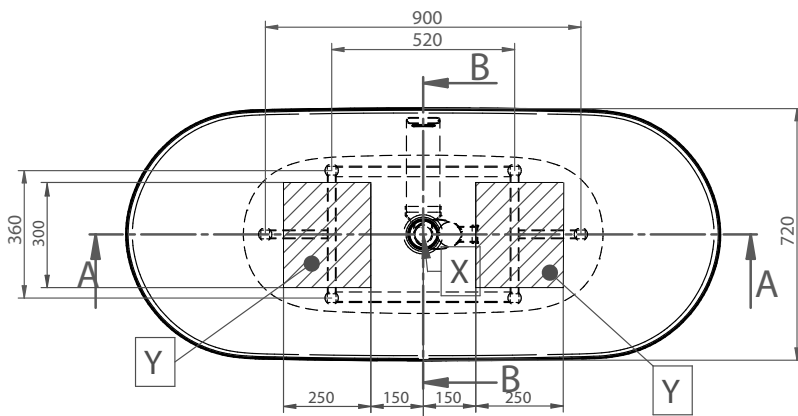

**DESCRIPCIÓN**

Bañera fabricada en Solid Surface.

CARACTERÍSTICAS

| | |
|-----------------|-----------------|
| Dimensiones | 170x72x58 cm |
| Medida interior | 111x43x45 cm |
| Capacidad | 230 L |
| Peso | 90 Kg |
| Medidas palet | 196x106,5x85 cm |
| Peso palet | 154 Kg |

COMPONENTES

- El cuerpo de la bañera y el panel forman una única pieza.
- Marco de soporte con patas ajustables.
- Drenaje con apertura/cierre arriba/abajo cubierto de Solid Surface decorativo.

X - Centro de drenaje de la bañera.
Y - Área de drenaje sugerida en el suelo.

ACABADOS DISPONIBLES

Blanco
mate

Color
RAL

*Altura adicional de la bañera, ajustando los pies + 20 mm.

DESCRIPTION

Bathtub made of Solid Surface.

FEATURES

| | |
|--------------------|-----------------|
| Dimensions | 170x72x58 cm |
| Inside measurement | 111x43x45 cm |
| Capacity | 230 L |
| Weight | 90 Kg |
| Pallet dimensions | 196x106,5x85 cm |
| Pallet weight | 154 Kg |

AVAILABLE FINISHES

Matt
white

RAL
Colour

*Additional bathtub height, by adjusting feet + 20 mm.

**DESCRIPTION**

Baignoire fabriquée en Solid Surface.

CHARACTÉRISTIQUES

| | |
|-------------------------|-----------------|
| Dimensions | 170x72x58 cm |
| Mesure intérieure | 111x43x45 cm |
| Capacité | 230 L |
| Poids | 90 Kg |
| Dimensions des palettes | 196x106,5x85 cm |
| Poids des palettes | 154 Kg |