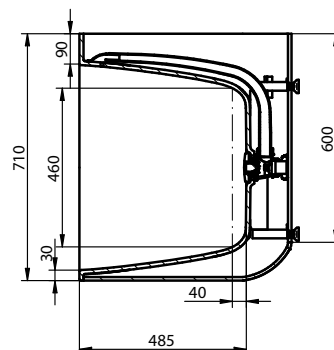

## CARACTERÍSTICAS

|                 |                 |
|-----------------|-----------------|
| Dimensiones     | 159x71x62 cm    |
| Medida interior | 115x46x48,5 cm  |
| Capacidad       | 260 L           |
| Peso            | 95 Kg           |
| Medidas palet   | 196x106,5x85 cm |
| Peso palet      | 159 Kg          |

## FEATURES

|                    |                 |
|--------------------|-----------------|
| Dimensions         | 159x71x62 cm    |
| Inside measurement | 115x46x48,5 cm  |
| Capacity           | 260 L           |
| Weight             | 95 Kg           |
| Pallet dimensions  | 196x106,5x85 cm |
| Pallet weight      | 159 Kg          |

## COMPONENTS

- Overflow and drain valve (in Solid surface) included.
- Galvanized seel structure
  - Adjustable feet
  - Siphon
  - Shut-off valve

X - Bathtub Drain Center.  
Y - Suggested drainage area on the ground.

## AVAILABLE FINISHES

Matt  
white

RAL  
Colour

**DESCRIPTION**

Baignoire rectangulaire encastrée dans le mur en Solid Surface.

**CHARACTÉRISTIQUES**

|                         |                 |
|-------------------------|-----------------|
| Dimensions              | 159x71x62 cm    |
| Mesure intérieure       | 115x46x48,5 cm  |
| Capacité                | 260 L           |
| Poids                   | 95 Kg           |
| Dimensions des palettes | 196x106,5x85 cm |
| Poids des palettes      | 159 Kg          |