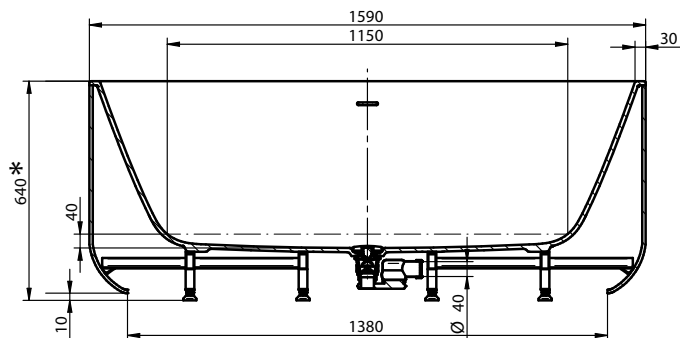

DESCRIPCIÓN

Bañera rectangular empotrada a pared de Solid Surface.

CARACTERÍSTICAS

Dimensiones	159x71x62 cm
Medida interior	115x46x48,5 cm
Capacidad	260 L
Peso	95 Kg
Medidas palet	196x106,5x85 cm
Peso palet	159 Kg

COMPONENTES

- Rebosadero y válvula de desagüe (en Solid Surface) incluidos.
- Estructura de acero galvanizado:
  - Patas regulables
  - Sifón
  - Válvula de cierre

X - Centro de drenaje de la bañera.
Y - Área de drenaje sugerida en el suelo.

ACABADOS DISPONIBLES

Blanco
mate

Color
RAL