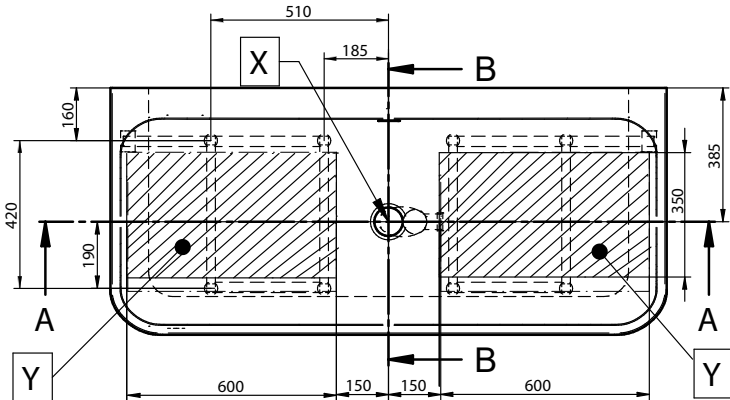

COMPOSANTS

- Trop-plein et vanne de drainage (en Solid Surface inclus).
- Structure en acier galvanisé:
  - Pieds réglables
  - Siphon
  - Clapet de fermeture

X - Centre de vidange de la baignoire.
Y - Aire de drainage suggérée au sol.

FINITIONS DISPONIBLES

Blanc
mat

Couleur
RAL