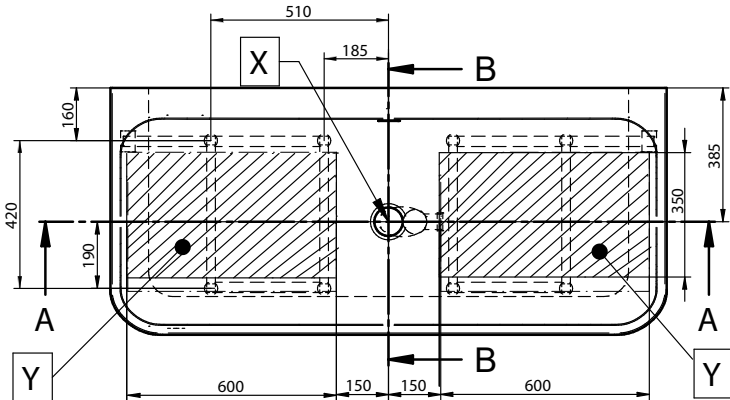

## DESCRIPCIÓN

Bañera rectangular empotrada a pared de Solid Surface.

## CARACTERÍSTICAS

|                 |                 |
|-----------------|-----------------|
| Dimensiones     | 159x71x62 cm    |
| Medida interior | 115x46x48,5 cm  |
| Capacidad       | 260 L           |
| Peso            | 95 Kg           |
| Medidas palet   | 196x106,5x85 cm |
| Peso palet      | 159 Kg          |

## COMPONENTES

- Rebosadero y válvula de desagüe (en Solid Surface) incluidos.
- Estructura de acero galvanizado:
  - Patas regulables
  - Sifón
  - Válvula de cierre

X - Centro de drenaje de la bañera.  
Y - Área de drenaje sugerida en el suelo.

## FEATURES

|                    |                 |
|--------------------|-----------------|
| Dimensions         | 159x71x62 cm    |
| Inside measurement | 115x46x48,5 cm  |
| Capacity           | 260 L           |
| Weight             | 95 Kg           |
| Pallet dimensions  | 196x106,5x85 cm |
| Pallet weight      | 159 Kg          |