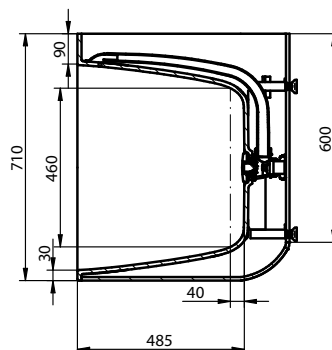

DESCRIPCIÓN

Bañera rectangular empotrada a pared de Solid Surface.

CARACTERÍSTICAS

Dimensiones	159x71x62 cm
Medida interior	115x46x48,5 cm
Capacidad	260 L
Peso	95 Kg
Medidas palet	196x106,5x85 cm
Peso palet	159 Kg

COMPONENTES

- Rebosadero y válvula de desagüe (en Solid Surface) incluidos.
- Estructura de acero galvanizado:
  - Patas regulables
  - Sifón
  - Válvula de cierre

X - Centro de drenaje de la bañera.
Y - Área de drenaje sugerida en el suelo.

ACABADOS DISPONIBLES

Blanco
mate

Color
RAL