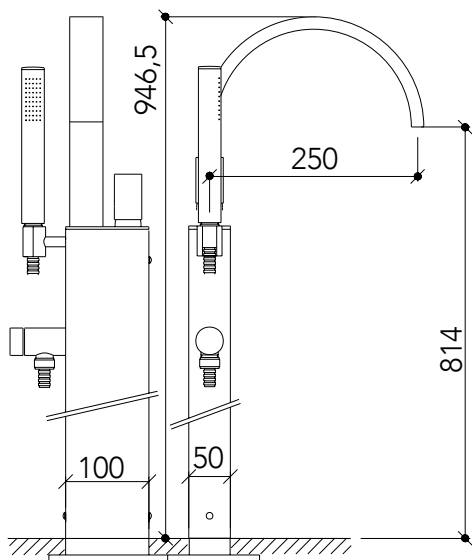

**DESCRIPCIÓN**

Mezclador autoportante para bañera de 946,5 mm con ducha de mano.

Fabricado en latón.

COMPONENTES

— Cartucho cerámico

CAUDALES

3.0 bar 15,8 l/min

ACABADOS DISPONIBLES

Cromo

C-A1

Collection C

DESCRIPTION

946 mm bath mixer with hand shower.

Made of brass

COMPONENTS

— Ceramic cartridge

FLOW RATES

3.0 bar 15,8 l/min

FINISHES AVAILABLE

Chrome

**DESCRIZIONE**

Miscelatore autoportante per vasca da bagno di 946 mm con doccia.

Fabbricato in ottone

COMPONENTI

— Cartuccia in ceramica

PORTATE

3.0 bar 15,8 l/min

FINITURA DISPONIBILI

Cromo

**DESCRIPTION**

Mitigeur autoportant pour baignoire 946 mm avec douchette.

Fabriqué en laiton.