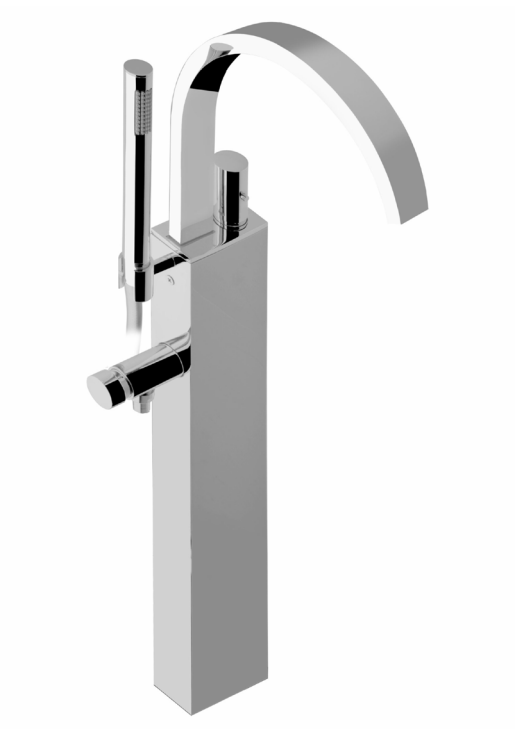

**DESCRIPCIÓN**

Mezclador autoportante para bañera de 946,5 mm con ducha de mano.

Fabricado en latón.

COMPONENTES

— Cartucho cerámico

CAUDALES

3.0 bar 15,8 l/min

ACABADOS DISPONIBLES

Cromo

C-A1

Collection C

DESCRIPTION

946 mm bath mixer with hand shower.

Made of brass

COMPONENTS

— Ceramic cartridge

FLOW RATES

3.0 bar 15,8 l/min

FINISHES AVAILABLE

Chrome

**DESCRIZIONE**

Miscelatore autoportante per vasca da bagno di 946 mm con doccia.

Fabbricato in ottone

COMPONENTI

— Cartuccia in ceramica

PORTATE

3.0 bar 15,8 l/min

FINITURA DISPONIBILI

Cromo

**DESCRIPTION**

Mitigeur autoportant pour baignoire 946 mm avec douchette.

Fabriqué en laiton.