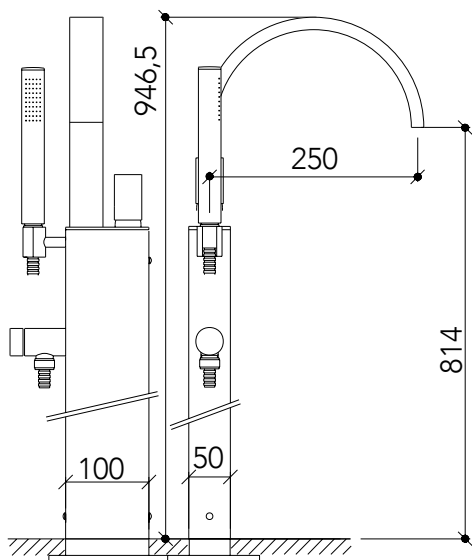

**DESCRIPCIÓN**

Mezclador autoportante para bañera de 946,5 mm con ducha de mano.

Fabricado en latón.

COMPONENTES

— Cartucho cerámico

CAUDALES

3.0 bar 15,8 l/min

ACABADOS DISPONIBLES

Cromo

C-A1

Collection C

DESCRIPTION

946 mm bath mixer with hand shower.

Made of brass

COMPONENTS

— Ceramic cartridge

FLOW RATES

3.0 bar 15,8 l/min

FINISHES AVAILABLE

Chrome

**DESCRIZIONE**

Miscelatore autoportante per vasca da bagno di 946 mm con doccia.

Fabbricato in ottone

COMPONENTI

— Cartuccia in ceramica

PORTATE

3.0 bar 15,8 l/min

FINITURA DISPONIBILI

Cromo

**DESCRIPTION**

Mitigeur autoportant pour baignoire 946 mm avec douchette.

Fabriqué en laiton.