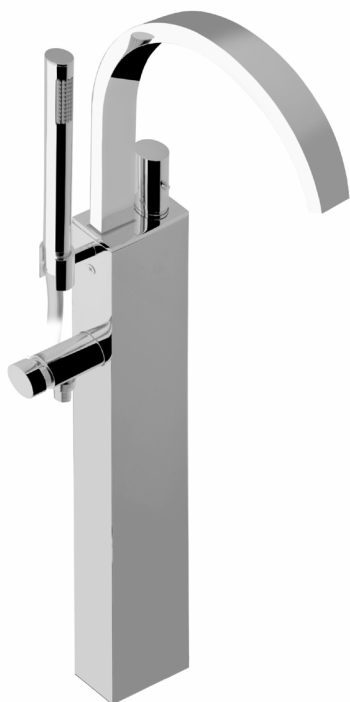

**DESCRIPCIÓN**

Mezclador autoportante para bañera de 946,5 mm con ducha de mano.

Fabricado en latón.

COMPONENTES

— Cartucho cerámico

CAUDALES

3.0 bar 15,8 l/min

ACABADOS DISPONIBLES

Cromo

C-A1

Collection C

DESCRIPTION

946 mm bath mixer with hand shower.

Made of brass

COMPONENTS

— Ceramic cartridge

FLOW RATES

3.0 bar 15,8 l/min

FINISHES AVAILABLE

Chrome

**DESCRIZIONE**

Miscelatore autoportante per vasca da bagno di 946 mm con doccia.

Fabbricato in ottone

COMPONENTI

COMPONENTS

— Cartouche céramic

DÉBITS

3.0 bar 15,8 l/min

FINITIONS DISPONIBLES

Chrome