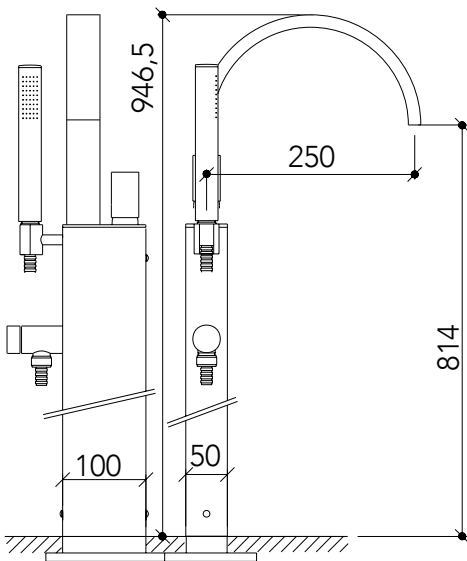

**DESCRIPCIÓN**

Mezclador autoportante para bañera de 946,5 mm con ducha de mano.

Fabricado en latón.

COMPONENTES

— Cartucho cerámico

CAUDALES

3.0 bar 15,8 l/min

ACABADOS DISPONIBLES

Cromo

C-A1

Collection C

DESCRIPTION

946 mm bath mixer with hand shower.

Made of brass

COMPONENTS

— Ceramic cartridge

FLOW RATES

3.0 bar 15,8 l/min

FINISHES AVAILABLE

Chrome

**DESCRIZIONE**

Miscelatore autoportante per vasca da bagno di 946 mm con doccia.

Fabbricato in ottone

COMPONENTI

— Cartuccia in ceramica

PORTATE

3.0 bar 15,8 l/min

FINITURA DISPONIBILI

Cromo

**DESCRIPTION**

Mitigeur autoportant pour baignoire 946 mm avec douchette.

Fabriqué en laiton.