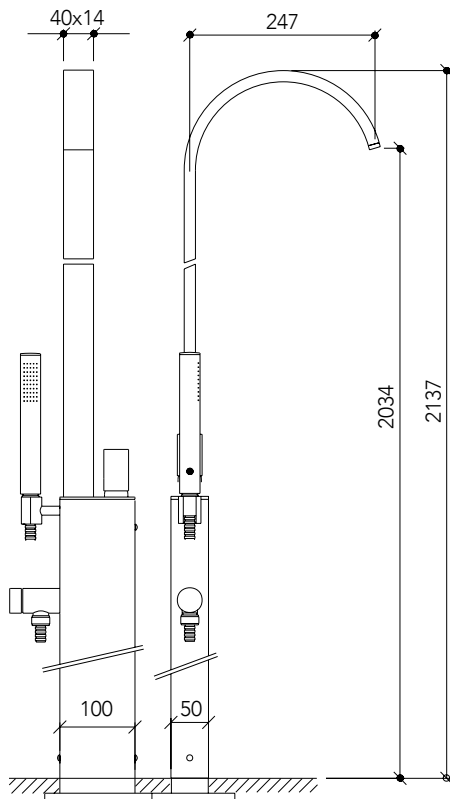

**DESCRIPCIÓN**

Grifo autoportante para ducha con caño de 2137 mm de alto con mezclador monomando y ducha de mano para montaje a suelo.

Fabricado en latón.

COMPONENTES

— Cartucho cerámico

CAUDALES

3.0 bar 14 l/min

ACABADOS DISPONIBLES

Cromo

DESCRIPTION

Freestanding bathtub faucet with spout of 2137 mm high with single lever mixer and hand shower for floor mounting.

Made of brass.

COMPONENTS

— Ceramic cartridge

FLOW RATES

3.0 bar 14 l/min

FINISHES AVAILABLE

Chrome

**DESCRIZIONE**

Rubinetto doccia autoportante con bocca alta 2137 mm con miscelatore monocomando e doccia per installazione a pavimento.

Fabbricato in ottone.

COMPONENTI

COMPONENTS

— Cartouche céramic

DÉBITS

3.0 bar 14 l/min

FINITIONS DISPONIBLES

Chrome