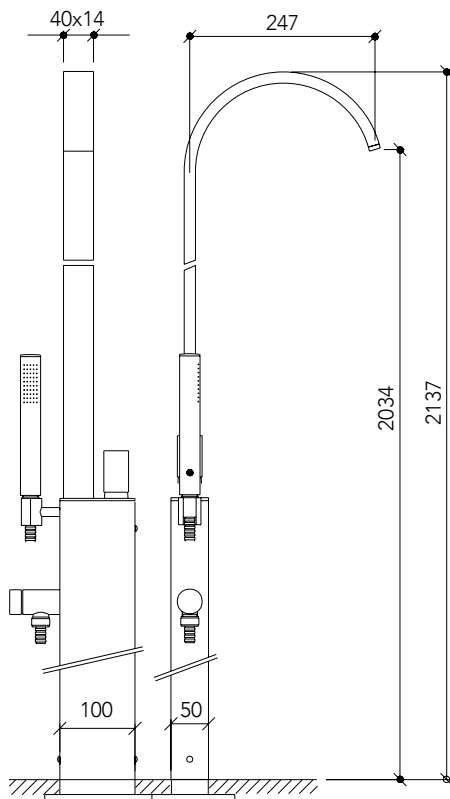

**DESCRIPCIÓN**

Grifo autoportante para ducha con caño de 2137 mm de alto con mezclador monomando y ducha de mano para montaje a suelo.

Fabricado en latón.

COMPONENTES

— Cartucho cerámico

CAUDALES

3.0 bar 14 l/min

ACABADOS DISPONIBLES

Cromo

DESCRIPTION

Freestanding bathtub faucet with spout of 2137 mm high with single lever mixer and hand shower for floor mounting.

Made of brass.

COMPONENTS

— Ceramic cartridge

FLOW RATES

3.0 bar 14 l/min

FINISHES AVAILABLE

Chrome

**DESCRIZIONE**

Rubinetto doccia autoportante con bocca alta 2137 mm con miscelatore monocomando e doccia per installazione a pavimento.

Fabbricato in ottone.

COMPONENTI

— Cartuccia in ceramica

PORTATE

3.0 bar 14 l/min

FINITURA DISPONIBILI

Cromo

**DESCRIPTION**

Mitigeur monocommande autoportant pour douche, 2137 mm pour installation au sol, avec bec et douchette à main.

Fabriqué en laiton.