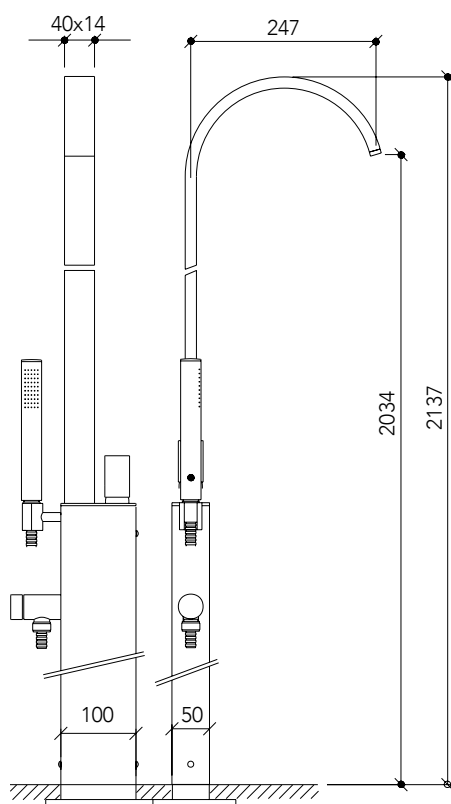

**DESCRIPCIÓN**

Grifo autoportante para ducha con caño de 2137 mm de alto con mezclador monomando y ducha de mano para montaje a suelo.

Fabricado en latón.

COMPONENTES

— Cartucho cerámico

CAUDALES

3.0 bar 14 l/min

ACABADOS DISPONIBLES

Cromo

DESCRIPTION

Freestanding bathtub faucet with spout of 2137 mm high with single lever mixer and hand shower for floor mounting.

Made of brass.

COMPONENTS

— Ceramic cartridge

FLOW RATES

3.0 bar 14 l/min

FINISHES AVAILABLE

Chrome

**DESCRIZIONE**

Rubinetto doccia autoportante con bocca alta 2137 mm con miscelatore monocomando e doccia per installazione a pavimento.

Fabbricato in ottone.

COMPONENTI

COMPONENTS

— Cartouche céramic

DÉBITS

3.0 bar 14 l/min

FINITIONS DISPONIBLES

Chrome