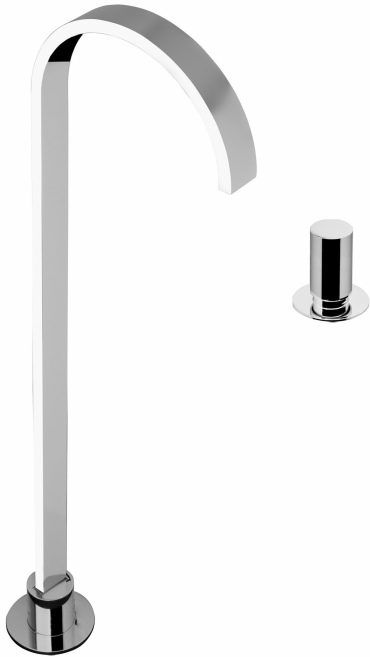

C-BE28

Colección C

DESCRIPCIÓN

Mezclador monomando 2 sobre encimera con caño para montaje a suelo de 825,5 mm.

Fabricado en latón.

COMPONENTES

— Cartucho cerámico

CAUDALES

3.0 bar 18,2 l/min

ACABADOS DISPONIBLES

Negro
mate

Blanco
mate

Oro
cepillado

Cromo

Níquel
cepillado

Crude

C-BE28

Collection C

DESCRIPTION

Single-lever mixer 2 on countertop with four mounting spout of 852,5 mm.
Made of brass.

COMPONENTS

— Ceramic cartridge

FLOW RATES

3.0 bar 18,2 l/min

FINISHES AVAILABLE

Matt
black

Matt
white

Brushed
gold

Chrome

Brushed
nickel

Crude

C-BE28