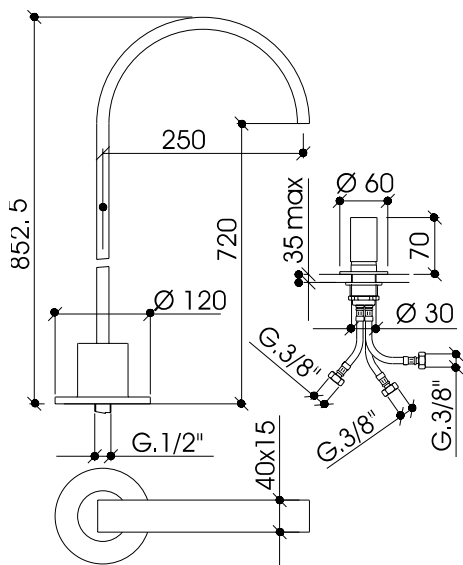

C-BE28

Colección C

DESCRIPCIÓN

Mezclador monomando 2 sobre encimera con caño para montaje a suelo de 825,5 mm.

Fabricado en latón.

COMPONENTES

— Cartucho cerámico

CAUDALES

C-BE28

Collection C

DESCRIPTION

Single-lever mixer 2 on countertop with four mounting spout of 852,5 mm.
Made of brass.

COMPONENTS

— Ceramic cartridge

FLOW RATES

3.0 bar 18,2 l/min

Collezione C

DESCRIZIONE

Miscelatore monocomando 2 ad appoggio con bocca per montaggio a pavimento di 825,5 mm.

Fabbricato in ottone.

COMPONENTI

— Cartuccia in ceramica

PORTATE

3.0 bar

C-BE28

Collection C

DESCRIPTION

Mitigeur à levier monocommande 2 à poser avec bec autoportant de 825,5 mm.

Fabriqué en laiton.

COMPONENTS

— Cartouche céramic

DÉBITS