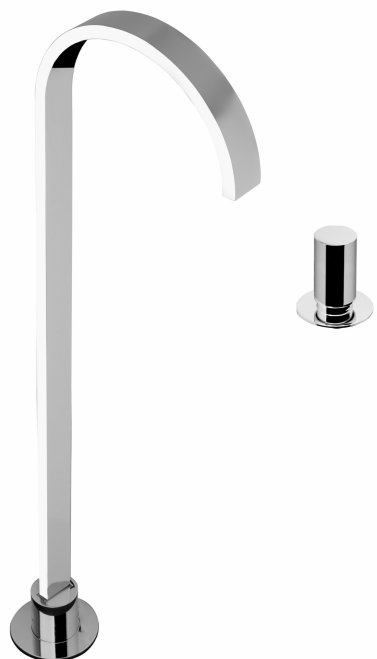

C-BE28

Colección C

DESCRIPCIÓN

Mezclador monomando 2 sobre encimera con caño para montaje a suelo de 825,5 mm.

Fabricado en latón.

COMPONENTES

— Cartucho cerámico

CAUDALES

C-BE28

Collection C

DESCRIPTION

Single-lever mixer 2 on countertop with four mounting spout of 852,5 mm.
Made of brass.

COMPONENTS

— Ceramic cartridge

FLOW RATES

3.0 bar 18,2 l/min

FINISHES AVAILABLE

Matt
black

Matt
white

Brushed
gold

Chrome

Brushed
nickel

Crude

C-BE28

Collezione C

DESCRIZIONE

Miscelatore monocomando 2 ad appoggio con bocca per montaggio a pavimento di 825,5 mm.

Fabbricato in ottone.

COMPONENTI

— Cartuccia in ceramica

PORTATE

3.0 bar