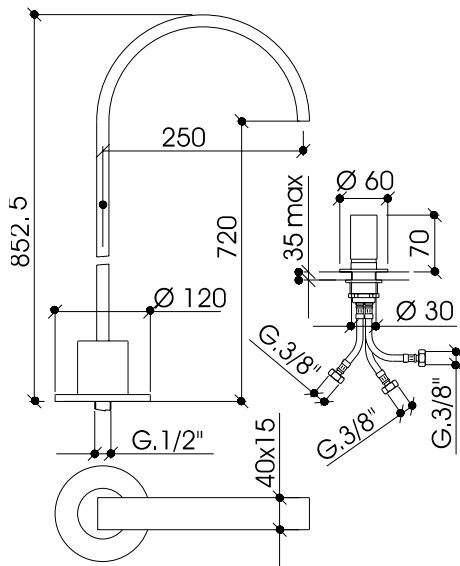

C-BE28

Colección C

DESCRIPCIÓN

Mezclador monomando 2 sobre encimera con caño para montaje a suelo de 825,5 mm.

Fabricado en latón.

COMPONENTES

— Cartucho cerámico

CAUDALES

C-BE28

Collection C

DESCRIPTION

Single-lever mixer 2 on countertop with four mounting spout of 852,5 mm.
Made of brass.

COMPONENTS

— Ceramic cartridge

FLOW RATES

3.0 bar 18,2 l/min

Collezione C

DESCRIZIONE

Miscelatore monocomando 2 ad appoggio con bocca per montaggio a pavimento di 825,5 mm.

Fabbricato in ottone.

COMPONENTI

— Cartuccia in ceramica

PORTATE

3.0 bar

C-BE28

Collection C

DESCRIPTION

Mitigeur à levier monocommande 2 à poser avec bec autoportant de 825,5 mm.

Fabriqué en laiton.

COMPONENTS

— Cartouche céramic

DÉBITS