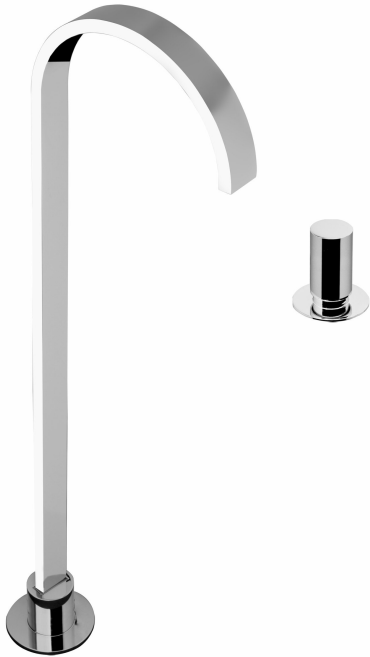

C-BE28

Colección C

DESCRIPCIÓN

Mezclador monomando 2 sobre encimera con caño para montaje a suelo de 825,5 mm.

Fabricado en latón.

COMPONENTES

— Cartucho cerámico

CAUDALES

C-BE28

Collection C

DESCRIPTION

Single-lever mixer 2 on countertop with four mounting spout of 852,5 mm.
Made of brass.

COMPONENTS

— Ceramic cartridge

FLOW RATES

3.0 bar 18,2 l/min

Collezione C

DESCRIZIONE

Miscelatore monocomando 2 ad appoggio con bocca per montaggio a pavimento di 825,5 mm.

Fabbricato in ottone.

COMPONENTI

— Cartuccia in ceramica

PORTATE

3.0 bar

C-BE28

Collection C

DESCRIPTION

Mitigeur à levier monocommande 2 à poser avec bec autoportant de 825,5 mm.

Fabriqué en laiton.

COMPONENTS

— Cartouche céramic

DÉBITS