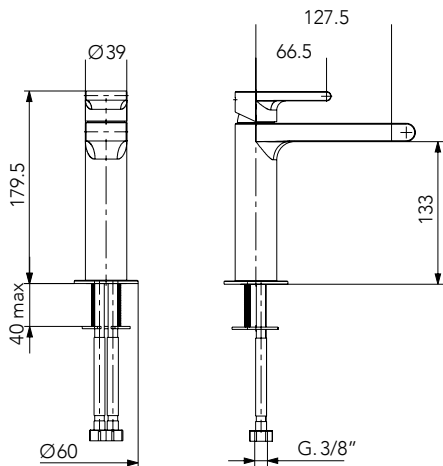

DESCRIPTION

Mitigeur mural à levier unique avec bec 179,5 mm pour baignoire et douche.

Fabriqué en laiton.

COMPONENTS

- Cartouche céramic
- Vanne de drainage avec trop-plein
- Deux flexibles de 350 mm

DÉBITS

3.0 bar   7,5 l/min

FINITIONS DISPONIBLES

Noir
mat

Blanc
mat

Or
brossé

Chrome

Nickel
brossé