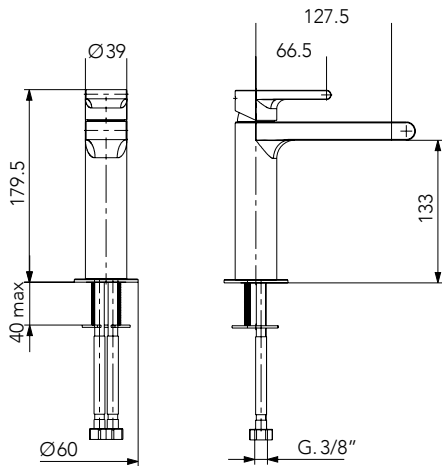

**DESCRIPCIÓN**

Mezclador monoblock sobre encimera de 179,5 mm.

Fabricado en latón.

COMPONENTES

- Cartucho cerámico
- Válvula para desagüe con rebosadero
- 2 latiguillos de 350mm

CAUDALES

3.0 bar

7,5 l/min

DESCRIPTION

179.5 mm monoblock mixer for the countertop.

Made of brass.

COMPONENTS

- Ceramic cartridge
- Valve for drains with overflow
- Two 350mm hoses

FLOW RATES

3.0 bar 7,5 l/min

FINISHES AVAILABLE

Miscelatore monocomando a parete con bocca di 179,5 mm per vasca da bagno e Doccetta.

Fabbricato in ottone.

COMPONENTI

- Cartuccia in ceramica
- Valvola per lo scarico con trabocco
- Due flessibili da 350 mm

Mitigeur mural à levier unique avec bec 179,5 mm pour baignoire et douche.

Fabriqué en laiton.

COMPONENTS

- Cartouche céramic
- Vanne de drainage avec trop-plein
- Deux flexibles de 350 mm

DÉBITS

3.0 bar 7,5 l/min