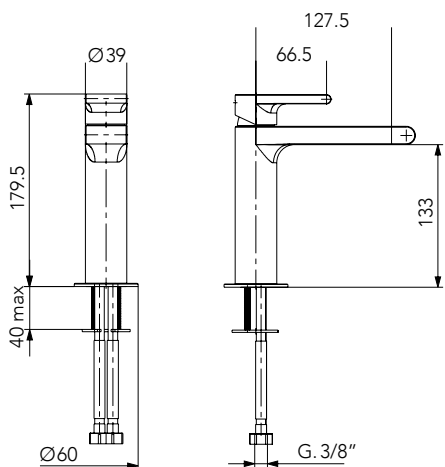

C-LE11

Collezione C

DESCRIZIONE

Miscelatore monocomando a parete con bocca di 179,5 mm per vasca da bagno e Doccetta.

Fabbricato in ottone.

COMPONENTI

- Cartuccia in ceramica
- Valvola per lo scarico con trabocco
- Due flessibili da 350 mm

PORTATE

3.0 bar

7,5 l/min

FINITURA DISPONIBILI

Nero
opaco

Bianco
opaco

Oro
spazzolato

Cromo

Nichel
spazzolato