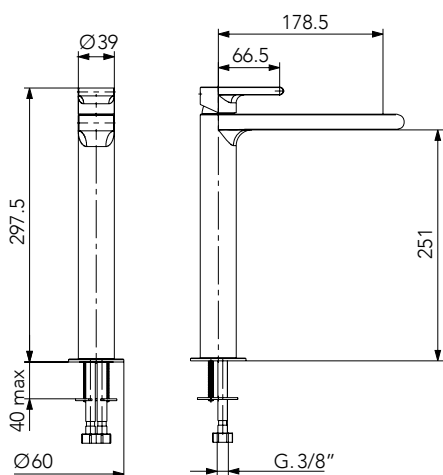

C-LE12

Collezione C

DESCRIZIONE

Miscelatore monocomando a parete con bocca di 297,5 mm per vasca da bagno e Doccetta.

Fabbricato in ottone.

COMPONENTI

- Cartuccia in ceramica
- Valvola per lo scarico con trabocco
- Due flessibili da 350 mm

PORTATE

3.0 bar

7,5 l/min

FINITURA DISPONIBILI

Nero
opaco

Bianco
opaco

Oro
spazzolato

Cromo

Nichel
spazzolato