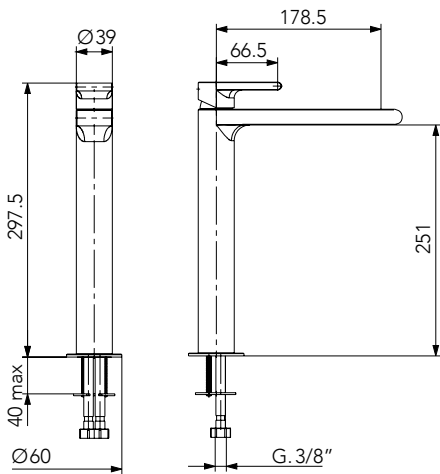

**DESCRIPCIÓN**

Mezclador monoblock sobre encimera de 297,5 mm.

Fabricado en latón.

COMPONENTES

- Cartucho cerámico
- Válvula para desagüe con rebosadero
- 2 latiguillos de 350 mm

CAUDALES

3.0 bar 7,5 l/min

DESCRIPTION

297,5 mm monoblock mixer for the countertop.

Made of brass.

COMPONENTS

- Ceramic cartridge
- Valve for drains with overflow
- Two 350 mm hoses

FLOW RATES

3.0 bar 7,5 l/min

FINISHES AVAILABLE

Miscelatore monocomando a parete con bocca di 297,5 mm per vasca da bagno e Doccetta.

Fabbricato in ottone.

COMPONENTI

- Cartuccia in ceramica
- Valvola per lo scarico con trabocco
- Due flessibili da 350 mm

Collection C

DESCRIPTION

Mitigeur mural à levier unique avec bec 297,5 mm pour baignoire et douche.

Fabriqué en laiton.

COMPONENTS

- Cartouche céramic
- Vanne de drainage avec trop-plein
- Deux flexibles de 350 mm