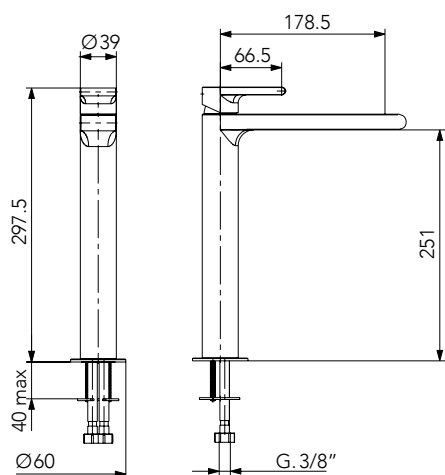

**DESCRIPCIÓN**

Mezclador monoblock sobre encimera de 297,5 mm.

Fabricado en latón.

COMPONENTES

- Cartucho cerámico
- Válvula para desagüe con rebosadero
- 2 latiguillos de 350 mm

CAUDALES

3.0 bar 7,5 l/min

DESCRIPTION

297,5 mm monoblock mixer for the countertop.

Made of brass.

COMPONENTS

- Ceramic cartridge
- Valve for drains with overflow
- Two 350 mm hoses

FLOW RATES

3.0 bar 7,5 l/min

FINISHES AVAILABLE

Miscelatore monocomando a parete con bocca di 297,5 mm per vasca da bagno e Doccetta.

Fabbricato in ottone.

COMPONENTI

- Cartuccia in ceramica
- Valvola per lo scarico con trabocco
- Due flessibili da 350 mm

Collection C

DESCRIPTION

Mitigeur mural à levier unique avec bec 297,5 mm pour baignoire et douche.

Fabriqué en laiton.

COMPONENTS

- Cartouche céramic
- Vanne de drainage avec trop-plein
- Deux flexibles de 350 mm