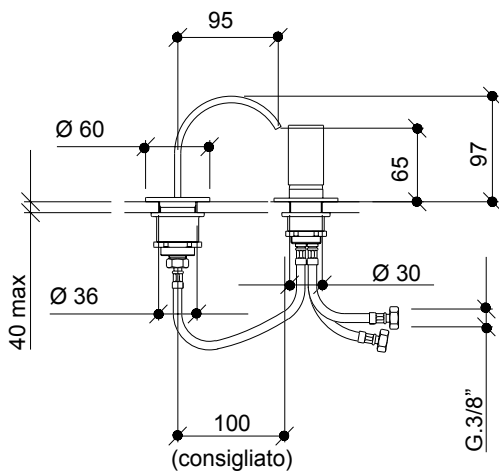

**DESCRIPCIÓN**

Mezclador monomando 2 con caño de sobre encimera de 97mm.

Fabricado en latón.

COMPONENTES

- Cartucho cerámico
- Válvula para desagüe con rebosadero
- 2 latiguillos de 350 mm
- 1 latiguillo de 490 mm

Níquel
cepillado

Crude

C-LE21

Collection C

DESCRIPTION

Single lever mixer 2 with 97 mm spout on countertop.
Made of brass.

COMPONENTS

- Ceramic cartridge
- Valve for drains with overflow
- Two 350mm hoses
- One 490mm hose

Crude

C-LE21

Collezione C

DESCRIZIONE

Miscelatore monocomando 2 ad appoggio con bocca di 97 mm.

Fabbricato in ottone.

COMPONENTI

- Cartuccia in ceramica
- Valvola per lo scarico con trabocco
- Due flessibili da 350 mm
- Flessibile da 490 mm

**DESCRIPTION**

Mitigeur à levier monocommande 2 à poser avec bec de 97 mm.

Fabriqué en laiton.

COMPONENTS

- Cartouche céramic
- Vanne de drainage avec trop-plein
- Deux flexibles de 350 mm
- Un flexible de 490 mm