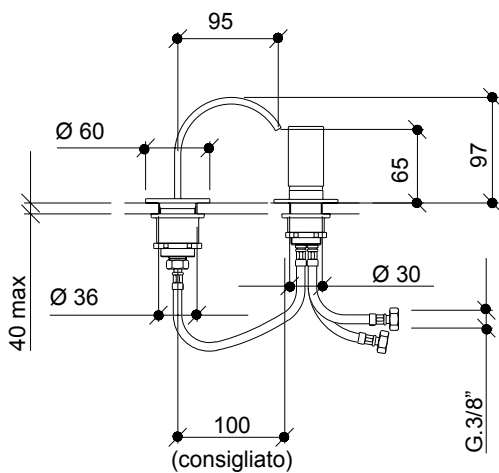

**DESCRIPCIÓN**

Mezclador monomando 2 con caño de sobre encimera de 97mm.

Fabricado en latón.

COMPONENTES

- Cartucho cerámico
- Válvula para desagüe con rebosadero
- 2 latiguillos de 350 mm
- 1 latiguillo de 490 mm

Níquel
cepillado

Crude

C-LE21

Collection C

DESCRIPTION

Single lever mixer 2 with 97 mm spout on countertop.
Made of brass.

COMPONENTS

- Ceramic cartridge
- Valve for drains with overflow
- Two 350mm hoses
- One 490mm hose

Crude

C-LE21

Collezione C

DESCRIZIONE

Miscelatore monocomando 2 ad appoggio con bocca di 97 mm.

Fabbricato in ottone.

COMPONENTI

- Cartuccia in ceramica
- Valvola per lo scarico con trabocco
- Due flessibili da 350 mm
- Flessibile da 490 mm

**DESCRIPTION**

Mitigeur à levier monocommande 2 à poser avec bec de 97 mm.

Fabriqué en laiton.

COMPONENTS

- Cartouche céramic
- Vanne de drainage avec trop-plein
- Deux flexibles de 350 mm
- Un flexible de 490 mm