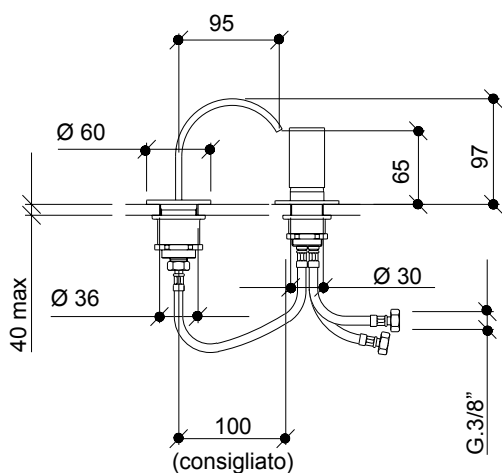

**DESCRIPCIÓN**

Mezclador monomando 2 con caño de sobre encimera de 97mm.

Fabricado en latón.

COMPONENTES

- Cartucho cerámico
- Válvula para desagüe con rebosadero
- 2 latiguillos de 350 mm
- 1 latiguillo de 490 mm

Níquel
cepillado

Crude

C-LE21

Collection C

DESCRIPTION

Single lever mixer 2 with 97 mm spout on countertop.
Made of brass.

COMPONENTS

- Ceramic cartridge
- Valve for drains with overflow
- Two 350mm hoses
- One 490mm hose

Crude

C-LE21

Collezione C

DESCRIZIONE

Miscelatore monocomando 2 ad appoggio con bocca di 97 mm.

Fabbricato in ottone.

COMPONENTI

- Cartuccia in ceramica
- Valvola per lo scarico con trabocco
- Due flessibili da 350 mm
- Flessibile da 490 mm

**DESCRIPTION**

Mitigeur à levier monocommande 2 à poser avec bec de 97 mm.

Fabriqué en laiton.

COMPONENTS

- Cartouche céramic
- Vanne de drainage avec trop-plein
- Deux flexibles de 350 mm
- Un flexible de 490 mm