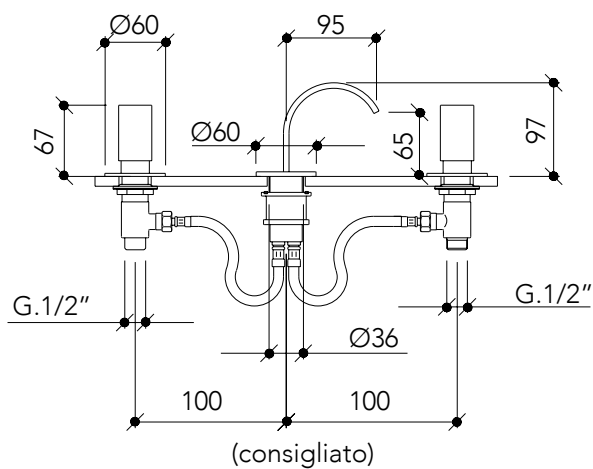

DESCRIPCIÓN

Mezclador doble mando sobre encimera con caño de 97 mm.

Fabricado en latón.

COMPONENTES

— Válvula para desagüe con rebosadero

CAUDALES

3.0 bar

5 l/min

ACABADOS DISPONIBLES

Negro
mate

Blanco
mate

Oro
cepillado

Cromo

Níquel
cepillado

Crude