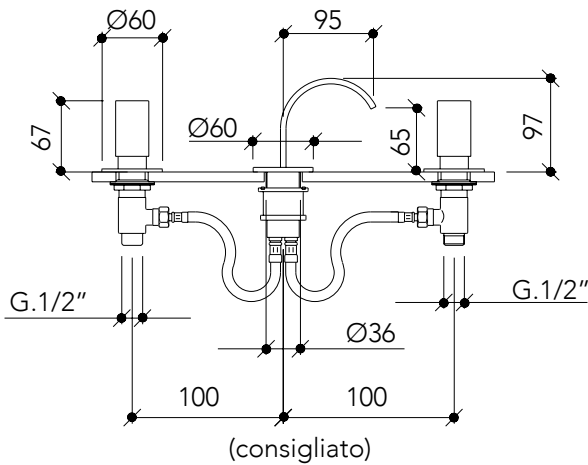

C-LE31

Collection C

DESCRIPTION

Double handle countertop mixer faucet with 97 mm spout.

Made of brass.

COMPONENTS

— Valve for drains with overflow

FLOW RATES

3.0 bar   5 l/min

FINISHES AVAILABLE

Matt black

Matt white

Brushed gold

Chrome

Brushed nickel

Crude