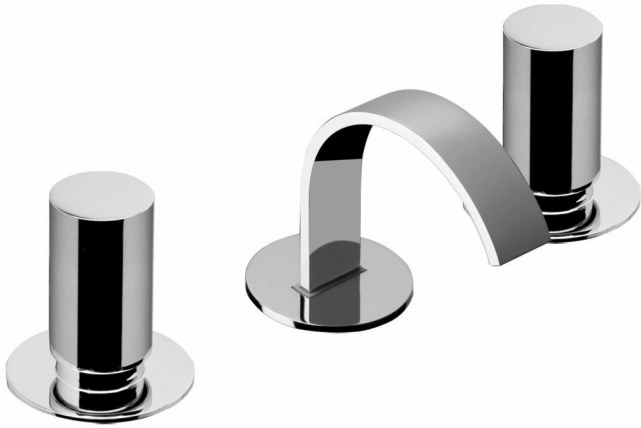

**DESCRIPCIÓN**

Mezclador doble mando sobre encimera con caño de 97 mm.

Fabricado en latón.

**COMPONENTES**

— Válvula para desagüe con rebosadero

**CAUDALES**

3.0 bar

5 l/min

**ACABADOS DISPONIBLES**

Negro  
mate

Blanco  
mate

Oro  
cepillado

Cromo

Níquel  
cepillado

Crude

## DESCRIPTION

Double handle countertop mixer faucet with 97 mm spout.

Made of brass.

## DESCRIZIONE

Miscelatore doppio comando ad appoggio per bidet con bocca di 97 mm.

Fabbricato in ottone.