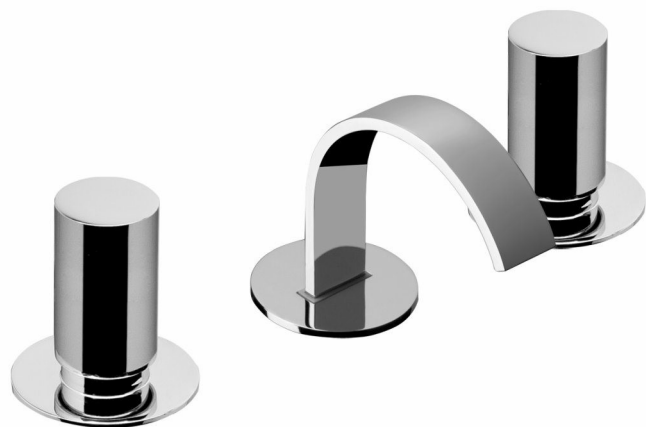

C-LE31

Collection C

DESCRIPTION

Mitigeur de comptoir à double levier pour bidet avec bec de 97 mm.

Fabriqué en laiton.

COMPONENTS

— Vanne de drainage avec trop-plein

DÉBITS

3.0 bar

5 l/min

FINITIONS DISPONIBLES

Noir
mat

Blanc
mat

Or
brossé

Chrome

Nickel
brossé

Brut