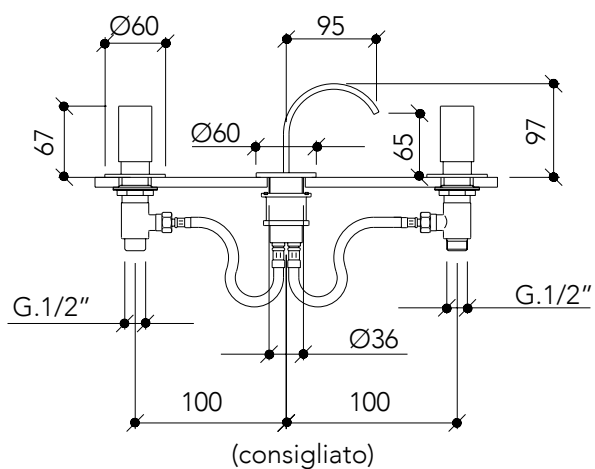

C-LE31

Collezione C

DESCRIZIONE

Miscelatore doppio comando ad appoggio per bidet con bocca di 97 mm.

Fabbricato in ottone.

COMPONENTI

— Valvola per lo scarico con trabocco

PORTATE

3.0 bar

5 l/min

FINITURA DISPONIBILI

Nero
opaco

Bianco
opaco

Oro
spazzolato

Cromo

Nichel
spazzolato

Crude