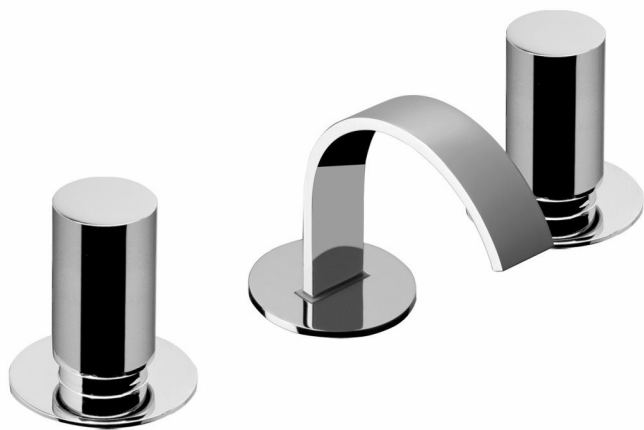

**DESCRIPCIÓN**

Mezclador doble mando sobre encimera con caño de 97 mm.

Fabricado en latón.

**COMPONENTES**

— Válvula para desagüe con rebosadero

**CAUDALES**

3.0 bar

5 l/min

## DESCRIPTION

Double handle countertop mixer faucet with 97 mm spout.

Made of brass.

## COMPONENTS

— Valve for drains with overflow

## DESCRIZIONE

Miscelatore doppio comando ad appoggio per bidet con bocca di 97 mm.

Fabbricato in ottone.