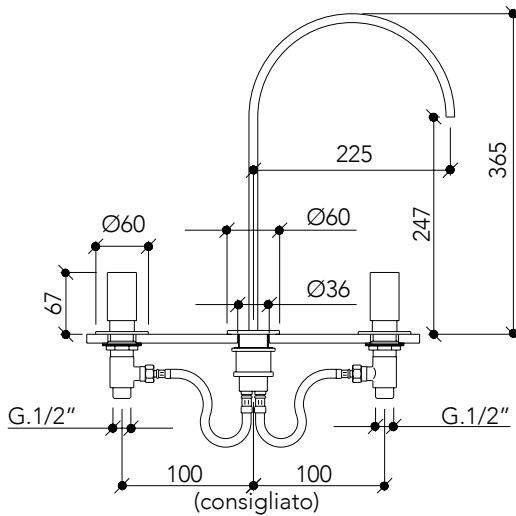

C-LE33

Colección C

DESCRIPCIÓN

Mezclador doble mando de encimera con caño de 365 mm. Incluye válvula para desagüe.

Fabricado en latón.

COMPONENTES

- Cartucho cerámico
 - Partes internas del mezclador con mando
 - Set completo con caño 365 mm y arandelas
- C-LE33-UP
C-LE33-AP

DESCRIPTION

Double handle countertop mixer faucet with 200 mm spout. Includes drain valve.

Made of brass.

COMPONENTS

- Ceramic cartridge
- Internal parts of the mixer with faucet knob C-LE33-UP
- Complete set with 200 mm spout and washers C-LE33-AP

Fabriqué en laiton.

COMPONENTS

- Cartouche céramic
- Parties internes du mélangeur C-LE33-UP avec commande et inverseur
- Ensemble complet avec bec C-LE33-AP 100 mm et rondelles

DÉBITS

3.0 bar 4 l/min

RÉDUCTEURS DE DÉBIT DISPONIBLES

Or
brossé

UBICACIÓN DEL REDUCTOR