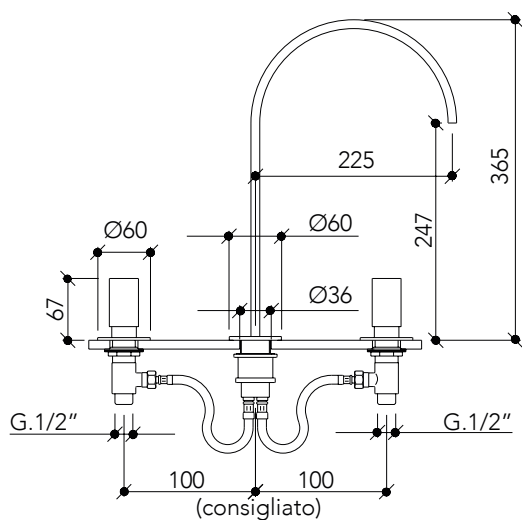

DESCRIPTION

Double handle countertop mixer faucet with 200 mm spout. Includes drain valve.

Made of brass.

COMPONENTS

- Ceramic cartridge
- Internal parts of the mixer with faucet knob C-LE33-UP
- Complete set with 200 mm spout and washers C-LE33-AP

Miscelatore doppio comando ad appoggio per lavandino con bocca di 200 mm. Include valvola per lavandino con trabocco per lo scarico.

Fabbricato in ottone.

COMPONENTI

- Cartuccia in ceramica
 - Parti interne del miscelatore con comando e inverter
 - Set completi con canna de 200 mm e rondelle
- C-LE33-UP
C-LE33-AP

Bianco
opaco

Crude

Cromo

Nichel
spazzolato

Oro
spazzolato

UBICACIÓN DEL REDUCTOR

DESCRIPTION

Mitigeur de comptoir double levier pour lavabo avec bec 200 mm. Comprend une vanne pour lavabo avec trop-plein pour drainage.

Fabriqué en laiton.

COMPONENTS

- Cartouche céramic
- Parties internes du mélangeur C-LE33-UP avec commande et inverseur
- Ensemble complet avec bec C-LE33-AP 100 mm et rondelles

DÉBITS

3.0 bar 4 l/min

RÉDUCTEURS DE DÉBIT DISPONIBLES