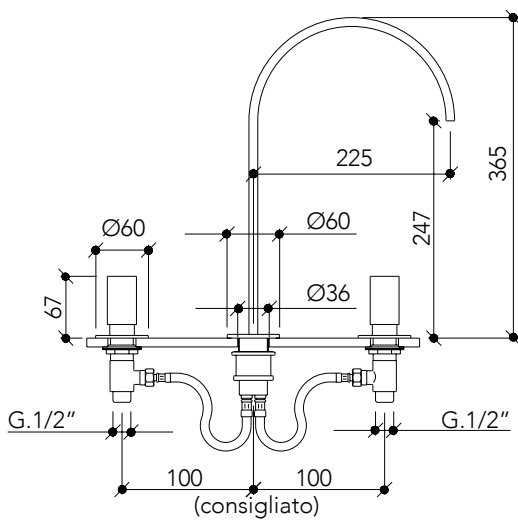

ACABADOS DISPONIBLES

Negro
mate

Blanco
mate

Crude

Cromo

Níquel
cepillado

Oro
cepillado

UBICACIÓN DEL REDUCTOR