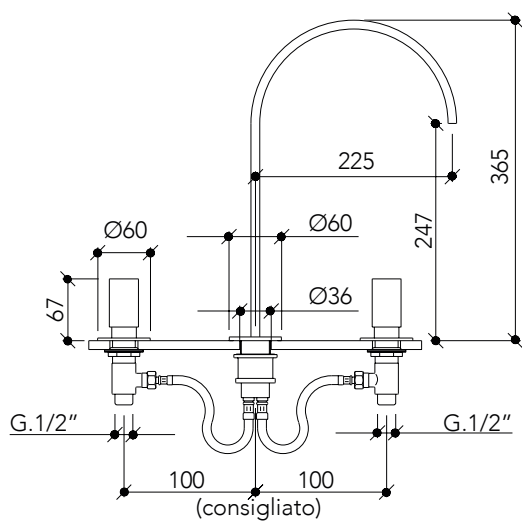

FINISHES AVAILABLE

UBICACIÓN DEL REDUCTOR