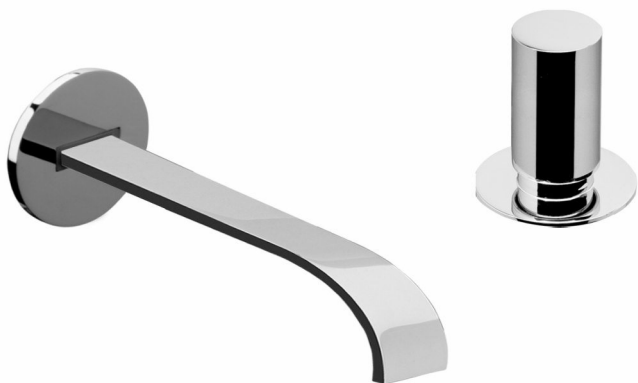

C-LP21/ME

Colección C

DESCRIPCIÓN

Mezclador monomando 2 sobre encimera con caño de Ø150 mm.

Fabricado en latón.

COMPONENTES

- Cartucho cerámico.
- 2 latiguillos de 350 mm.
- 1 latiguillo de 490 mm.
- Rosca de cuerpo empotrado 1/2".

C-LP21/ME

Collection C

DESCRIPTION

Single lever mixer 2 with Ø150 mm spout on countertop.
Made of brass.

COMPONENTS

- Ceramic cartridge.
- Two 350 mm hoses.
- One 490 mm hose.
- 1/2" recessed body thread.

FLOW RATES

C-LP21/ME

Collezione C

DESCRIZIONE

Miscelatore monocomando 2 ad appoggio con bocca di 150 mm.

Fabbricato in ottone.

COMPONENTI

- Cartuccia in ceramica.
- Due flessibili da 350 mm.
- Flessibile da 490 mm.
- Filettatura di corpo a incasso 1/2".

C-LP21/ME

Collection C

DESCRIPTION

Mitigeur à levier monocommande 2 à poser avec bec de 150 mm.
Fabriqué en laiton.

COMPONENTS

- Cartouche céramic.
- Deux flexibles de 350 mm.
- Un flexible de 490 mm.
- Filetage du corps encastré 1/2".