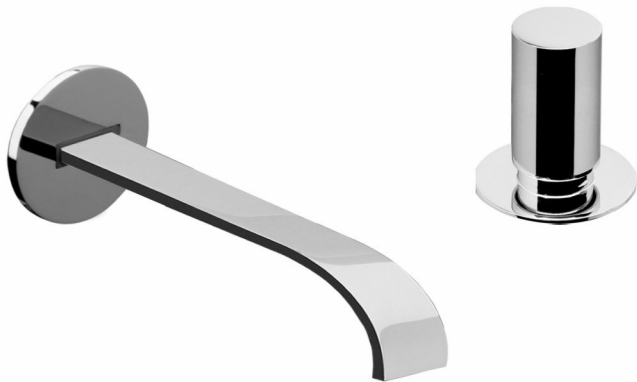

C-LP21/ME

Colección C

DESCRIPCIÓN

Mezclador monomando 2 sobre encimera con caño de Ø150 mm.

Fabricado en latón.

COMPONENTES

- Cartucho cerámico.
- 2 latiguillos de 350 mm.
- 1 latiguillo de 490 mm.
- Rosca de cuerpo empotrado 1/2".

C-LP21/ME

Collection C

DESCRIPTION

Single lever mixer 2 with Ø150 mm spout on countertop.
Made of brass.

COMPONENTS

- Ceramic cartridge.
- Two 350 mm hoses.
- One 490 mm hose.
- 1/2" recessed body thread.

FLOW RATES

C-LP21/ME

Collezione C

DESCRIZIONE

Miscelatore monocomando 2 ad appoggio con bocca di 150 mm.

Fabbricato in ottone.

COMPONENTI

- Cartuccia in ceramica.
- Due flessibili da 350 mm.
- Flessibile da 490 mm.
- Filettatura di corpo a incasso 1/2".

C-LP21/ME

Collection C

DESCRIPTION

Mitigeur à levier monocommande 2 à poser avec bec de 150 mm.
Fabriqué en laiton.

COMPONENTS

- Cartouche céramic.
- Deux flexibles de 350 mm.
- Un flexible de 490 mm.
- Filetage du corps encastré 1/2".