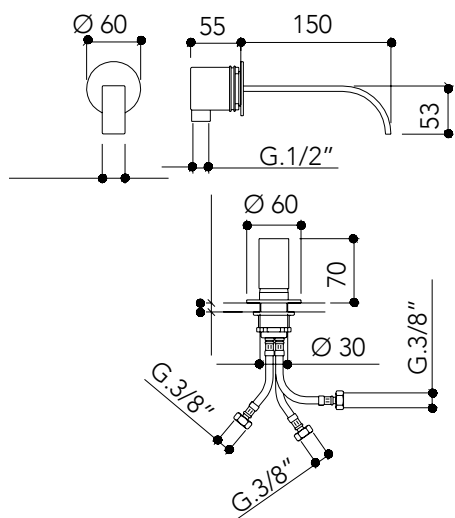

C-LP21/ME

Colección C

DESCRIPCIÓN

Mezclador monomando 2 sobre encimera con caño de Ø150 mm.

Fabricado en latón.

COMPONENTES

- Cartucho cerámico.
- 2 latiguillos de 350 mm.
- 1 latiguillo de 490 mm.
- Rosca de cuerpo empotrado 1/2".

C-LP21/ME

Collection C

DESCRIPTION

Single lever mixer 2 with Ø150 mm spout on countertop.
Made of brass.

COMPONENTS

- Ceramic cartridge.
- Two 350 mm hoses.
- One 490 mm hose.
- 1/2" recessed body thread.

FLOW RATES

C-LP21/ME

Collezione C

DESCRIZIONE

Miscelatore monocomando 2 ad appoggio con bocca di 150 mm.

Fabbricato in ottone.

COMPONENTI

- Cartuccia in ceramica.
- Due flessibili da 350 mm.
- Flessibile da 490 mm.
- Filettatura di corpo a incasso 1/2".

C-LP21/ME

Collection C

DESCRIPTION

Mitigeur à levier monocommande 2 à poser avec bec de 150 mm.
Fabriqué en laiton.

COMPONENTS

- Cartouche céramic.
- Deux flexibles de 350 mm.
- Un flexible de 490 mm.
- Filetage du corps encastré 1/2".