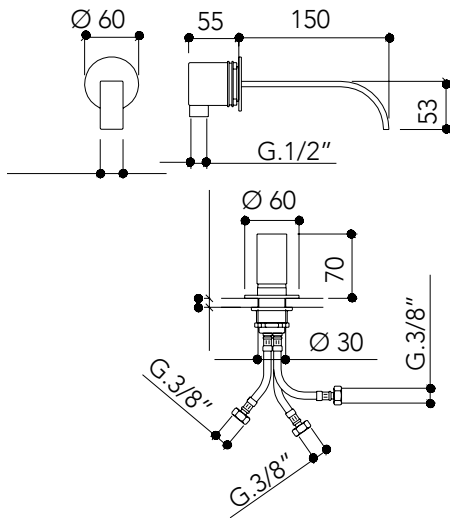

C-LP21/ME

Colección C

DESCRIPCIÓN

Mezclador monomando 2 sobre encimera con caño de Ø150 mm.

Fabricado en latón.

COMPONENTES

- Cartucho cerámico.
- 2 latiguillos de 350 mm.
- 1 latiguillo de 490 mm.
- Rosca de cuerpo empotrado 1/2".

C-LP21/ME

Collection C

DESCRIPTION

Single lever mixer 2 with Ø150 mm spout on countertop.
Made of brass.

COMPONENTS

- Ceramic cartridge.
- Two 350 mm hoses.
- One 490 mm hose.
- 1/2" recessed body thread.

FLOW RATES

C-LP21/ME

Collezione C

DESCRIZIONE

Miscelatore monocomando 2 ad appoggio con bocca di 150 mm.

Fabbricato in ottone.

COMPONENTI

- Cartuccia in ceramica.
- Due flessibili da 350 mm.
- Flessibile da 490 mm.
- Filettatura di corpo a incasso 1/2".

C-LP21/ME

Collection C

DESCRIPTION

Mitigeur à levier monocommande 2 à poser avec bec de 150 mm.
Fabriqué en laiton.

COMPONENTS

- Cartouche céramic.
- Deux flexibles de 350 mm.
- Un flexible de 490 mm.
- Filetage du corps encastré 1/2".