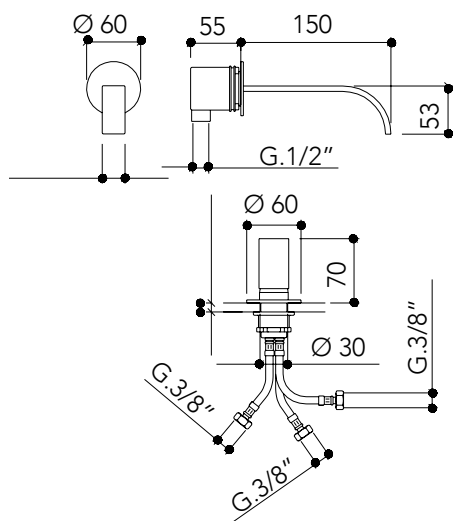

C-LP21/ME

Colección C

DESCRIPCIÓN

Mezclador monomando 2 sobre encimera con caño de Ø150 mm.

Fabricado en latón.

COMPONENTES

- Cartucho cerámico.
- 2 latiguillos de 350 mm.
- 1 latiguillo de 490 mm.
- Rosca de cuerpo empotrado 1/2".

C-LP21/ME

Collection C

DESCRIPTION

Single lever mixer 2 with Ø150 mm spout on countertop.
Made of brass.

COMPONENTS

- Ceramic cartridge.
- Two 350 mm hoses.
- One 490 mm hose.
- 1/2" recessed body thread.

FLOW RATES

C-LP21/ME

Collezione C

DESCRIZIONE

Miscelatore monocomando 2 ad appoggio con bocca di 150 mm.

Fabbricato in ottone.

COMPONENTI

- Cartuccia in ceramica.
- Due flessibili da 350 mm.
- Flessibile da 490 mm.
- Filettatura di corpo a incasso 1/2".

C-LP21/ME

Collection C

DESCRIPTION

Mitigeur à levier monocommande 2 à poser avec bec de 150 mm.
Fabriqué en laiton.

COMPONENTS

- Cartouche céramic.
- Deux flexibles de 350 mm.
- Un flexible de 490 mm.
- Filetage du corps encastré 1/2".