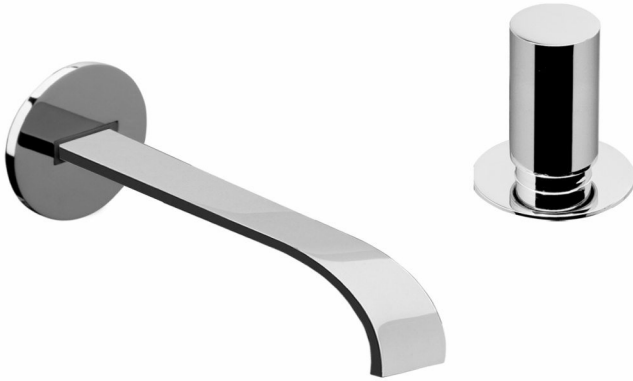

C-LP21/ME

Colección C

DESCRIPCIÓN

Mezclador monomando 2 sobre encimera con caño de Ø150 mm.

Fabricado en latón.

COMPONENTES

- Cartucho cerámico.
- 2 latiguillos de 350 mm.
- 1 latiguillo de 490 mm.
- Rosca de cuerpo empotrado 1/2".

CAUDALES

3.0 bar

5l/min

ACABADOS DISPONIBLES

Negro
mateBlanco
mateOro
cepillado

Cromo

Níquel
cepillado

Crude

C-LP21/ME

Collection C

DESCRIPTION

Single lever mixer 2 with Ø150 mm spout on countertop.
Made of brass.

COMPONENTS

- Ceramic cartridge.
- Two 350 mm hoses.
- One 490 mm hose.
- 1/2" recessed body thread.

FLOW RATES

C-LP21/ME

Collezione C

DESCRIZIONE

Miscelatore monocomando 2 ad appoggio con bocca di 150 mm.

Fabbricato in ottone.

COMPONENTI

- Cartuccia in ceramica.
- Due flessibili da 350 mm.
- Flessibile da 490 mm.
- Filettatura di corpo a incasso 1/2".