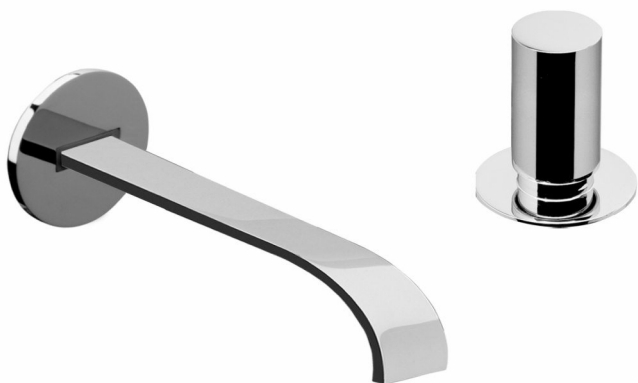

C-LP21/ME

Colección C

DESCRIPCIÓN

Mezclador monomando 2 sobre encimera con caño de Ø150 mm.

Fabricado en latón.

COMPONENTES

- Cartucho cerámico.
- 2 latiguillos de 350 mm.
- 1 latiguillo de 490 mm.
- Rosca de cuerpo empotrado 1/2".

CAUDALES

3.0 bar

5l/min

ACABADOS DISPONIBLES

Negro
mateBlanco
mateOro
cepillado

Cromo

Níquel
cepillado

Crude

C-LP21/ME

Collection C

DESCRIPTION

Single lever mixer 2 with Ø150 mm spout on countertop.
Made of brass.

COMPONENTS

- Ceramic cartridge.
- Two 350 mm hoses.
- One 490 mm hose.
- 1/2" recessed body thread.

FLOW RATES

C-LP21/ME

Collection C

DESCRIPTION

Mitigeur à levier monocommande 2 à poser avec bec de 150 mm.
Fabriqué en laiton.

COMPONENTS

- Cartouche céramic.
- Deux flexibles de 350 mm.
- Un flexible de 490 mm.
- Filetage du corps encastré 1/2".