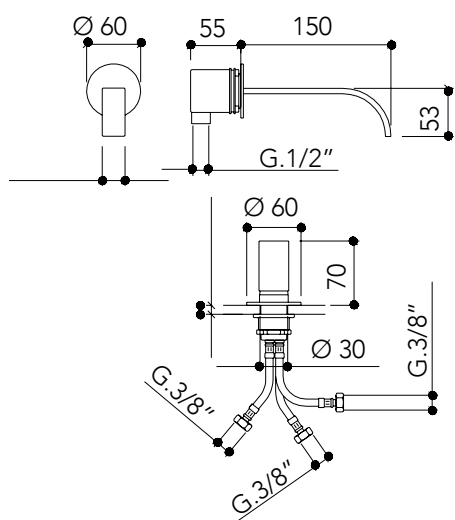

C-LP21/ME

Colección C

DESCRIPCIÓN

Mezclador monomando 2 sobre encimera con caño de Ø150 mm.

Fabricado en latón.

COMPONENTES

- Cartucho cerámico.
- 2 latiguillos de 350 mm.
- 1 latiguillo de 490 mm.
- Rosca de cuerpo empotrado 1/2".

C-LP21/ME

Collection C

DESCRIPTION

Single lever mixer 2 with Ø150 mm spout on countertop.
Made of brass.

COMPONENTS

- Ceramic cartridge.
- Two 350 mm hoses.
- One 490 mm hose.
- 1/2" recessed body thread.

FLOW RATES

C-LP21/ME

Collezione C

DESCRIZIONE

Miscelatore monocomando 2 ad appoggio con bocca di 150 mm.

Fabbricato in ottone.

COMPONENTI

- Cartuccia in ceramica.
- Due flessibili da 350 mm.
- Flessibile da 490 mm.
- Filettatura di corpo a incasso 1/2".

C-LP21/ME

Collection C

DESCRIPTION

Mitigeur à levier monocommande 2 à poser avec bec de 150 mm.
Fabriqué en laiton.

COMPONENTS

- Cartouche céramic.
- Deux flexibles de 350 mm.
- Un flexible de 490 mm.
- Filetage du corps encastré 1/2".