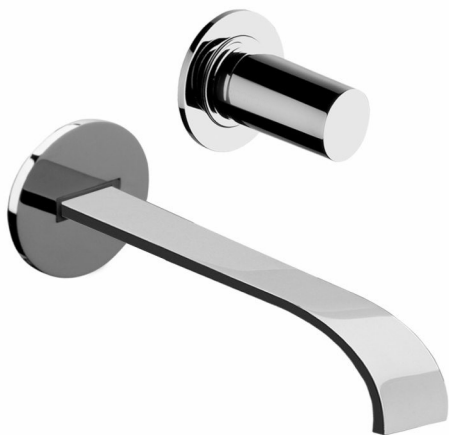

DESCRIPCIÓN

Mezclador monomando 2 a pared con caño de Ø150 mm.

Fabricado en latón.

COMPONENTES

- Cartucho cerámico.
- Rosca de cuerpo empotrado 1/2".
- Partes internas del mezclador con mando e inversor. C-LP21-UP
- Set completo con caño de 150 mm y arandelas. C-LP21-AP

Crude

C-LP21

Collection C

DESCRIPTION

Wall-mounted single lever mixer with Ø150 mm spout.

Made of brass.

COMPONENTS

- Ceramic cartridge.
- 1/2" recessed body thread.
- Internal parts of the mixer with knob and inversor C-LP21-UP
- Complete set with 150 mm spout and washers C-LP21-AP

Crude

C-LP21

Collezione C

DESCRIZIONE

Miscelatore monocomando 2 a parete con bocca di 150 mm.

Fabbricato in ottone.

COMPONENTI

- Cartuccia in ceramica.
- Filettatura di corpo a incasso 1/2".
- Parti interne del miscelatore con comando e inverter C-LP21-UP
- Set completi con canna de 150 mm e rondelle C-LP21-AP

Crude

**DESCRIPTION**

Mitigeur mural à levier monocommande 2 avec bec de 150 mm.

Fabriqué en laiton.

COMPONENTS

- Cartouche céramic.
- Filetage du corps encastré 1/2".
- Parties internes du mélangeur avec commande et inverseur C-LP21-UP
- Ensemble complet avec bec 150 mm et rondelles C-LP21-AP