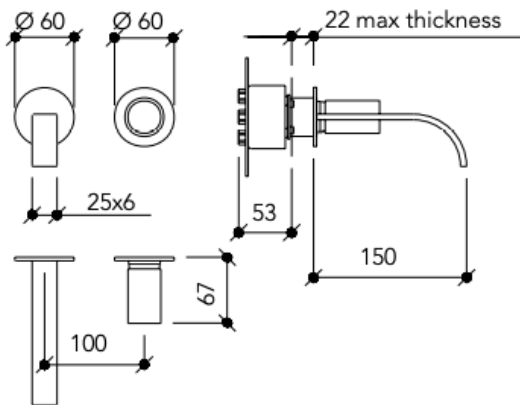

DESCRIPCIÓN

Mezclador monomando 2 a pared con caño de Ø150 mm.

Fabricado en latón.

COMPONENTES

- Cartucho cerámico.
- Rosca de cuerpo empotrado 1/2".
- Partes internas del mezclador con mando e inversor. C-LP21-UP
- Set completo con caño de 150 mm y arandelas. C-LP21-AP

Crude

C-LP21

Collection C

DESCRIPTION

Wall-mounted single lever mixer with Ø150 mm spout.

Made of brass.

COMPONENTS

- Ceramic cartridge.
- 1/2" recessed body thread.
- Internal parts of the mixer with knob and inversor C-LP21-UP
- Complete set with 150 mm spout and washers C-LP21-AP

Crude

C-LP21

Collezione C

DESCRIZIONE

Miscelatore monocomando 2 a parete con bocca di 150 mm.

Fabbricato in ottone.

COMPONENTI

- Cartuccia in ceramica.
- Filettatura di corpo a incasso 1/2".
- Parti interne del miscelatore con comando e inverter C-LP21-UP
- Set completi con canna de 150 mm e rondelle C-LP21-AP