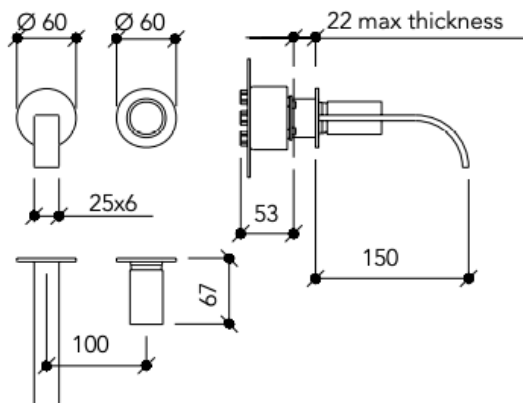

DESCRIPCIÓN

Mezclador monomando 2 a pared con caño de Ø150 mm.

Fabricado en latón.

COMPONENTES

- Cartucho cerámico.
- Rosca de cuerpo empotrado 1/2".
- Partes internas del mezclador con mando e inversor. C-LP21-UP
- Set completo con caño de 150 mm y arandelas. C-LP21-AP

Crude

C-LP21

Collection C

DESCRIPTION

Wall-mounted single lever mixer with Ø150 mm spout.

Made of brass.

COMPONENTS

- Ceramic cartridge.
- 1/2" recessed body thread.
- Internal parts of the mixer with knob and inversor C-LP21-UP
- Complete set with 150 mm spout and washers C-LP21-AP

Crude

C-LP21

Collezione C

DESCRIZIONE

Miscelatore monocomando 2 a parete con bocca di 150 mm.

Fabbricato in ottone.

COMPONENTI

- Cartuccia in ceramica.
- Filettatura di corpo a incasso 1/2".
- Parti interne del miscelatore con comando e inverter C-LP21-UP
- Set completi con canna de 150 mm e rondelle C-LP21-AP