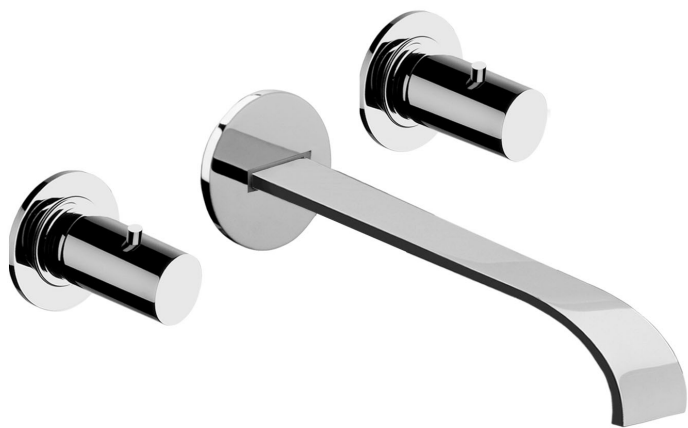

C-LP31

Colección C

DESCRIPCIÓN

Mezclador doble mando a pared con caño de 150 mm.

Fabricado en latón.

COMPONENTES

- Cartucho cerámico.
- Rosca de cuerpo empotrado 1/2".
- Partes internas del mezclador con mando: C-LP31-UP.
- Set completo con caño de 150 mm., y arandelas: C-LP31-AP.

Negro
mateBlanco
mateNíquel
cepilladoOro
cepillado

Gunmetal

C-LP31

Colección C

DESCRIPTION

Double wall-mounted faucet mixer with 150 mm spout.

Made of brass.

COMPONENTS

- Ceramic cartridge.
- 1/2" recessed body thread.
- Internal parts of the mixer with command: C-LP31-UP.
- Complete set with spout 150 mm and washers: C-LP31-AP.

FLOW RATE

3.0 bar 5 l/min

AVAILABLE FLOW REDUCERS

Brushed gold

Gunmetal

C-LP31

Colección C

DESCRIPTION

Mitigeur double commande au mur avec 150 mm bec.

Fabriqué en laiton.

COMPOSANTS