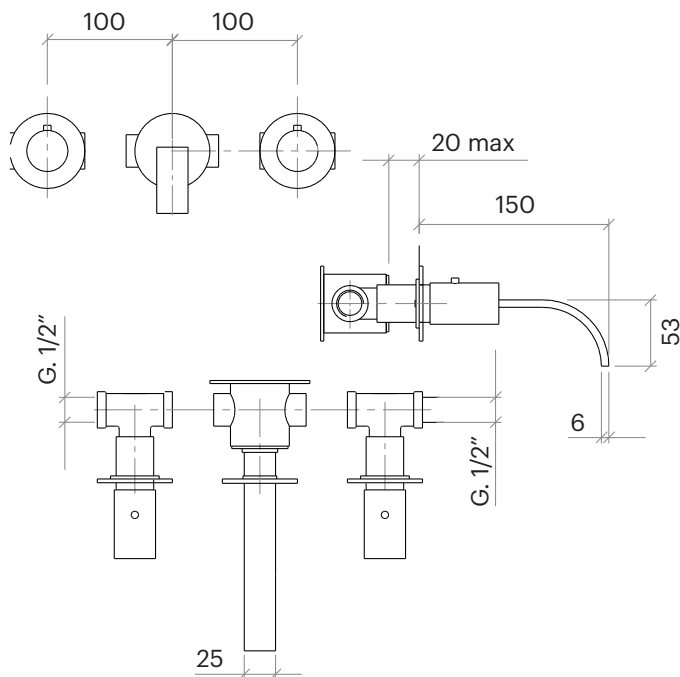

AVAILABLE FLOW REDUCERS

- 3 l/min
- 4 l/min
- 6 l/min

BREEAM®

AG 1 WATER CONSUMPTION REDUCERS FLOW AND AERATORS. Tech Note NT17