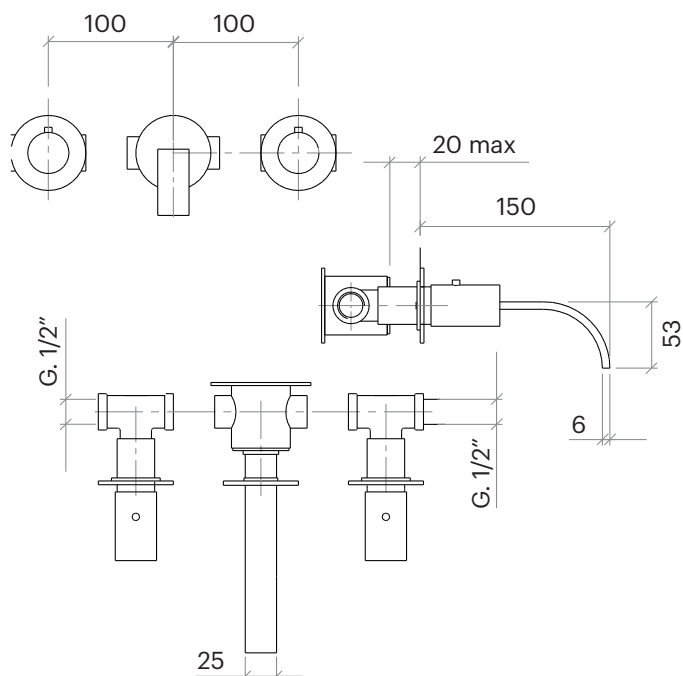

DISPONIBLES REDUCTORES DE CAUDAL BREEAM®

- 3 l/min
- 4 l/min
- 6 l/min

AG 1 CONSUMO DE AGUA
REDUCTORES DE CAUDAL
Y AIREADORES.
Nota técnica NT17