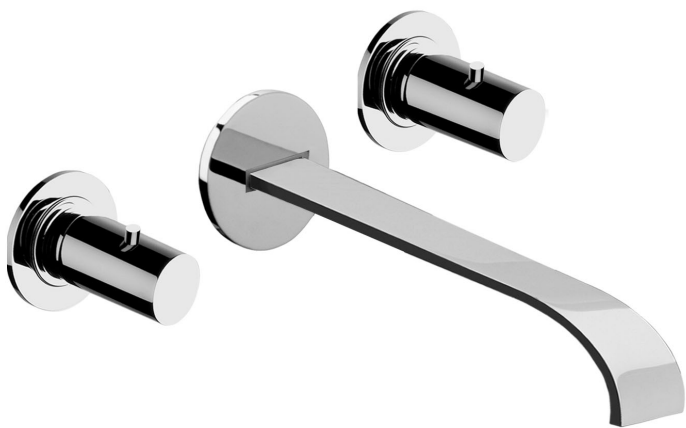

C-LP31

Colección C

DESCRIPCIÓN

Mezclador doble mando a pared con caño de 150 mm.

Fabricado en latón.

COMPONENTES

- Cartucho cerámico.
- Rosca de cuerpo empotrado 1/2".
- Partes internas del mezclador con mando: C-LP31-UP.
- Set completo con caño de 150 mm., y arandelas: C-LP31-AP.

Negro
mateBlanco
mateNíquel
cepilladoOro
cepillado

Gunmetal

C-LP31

Colección C

DESCRIPTION

Double wall-mounted faucet mixer with 150 mm spout.

Made of brass.

COMPONENTS

- Ceramic cartridge.
- 1/2" recessed body thread.
- Internal parts of the mixer with command: C-LP31-UP.
- Complete set with spout 150 mm and washers: C-LP31-AP.

FLOW RATE

3.0 bar 5 l/min

AVAILABLE FLOW REDUCERS

Brushed gold

Gunmetal

C-LP31

Colección C

DESCRIPTION

Mitigeur double commande au mur avec 150 mm bec.

Fabriqué en laiton.

COMPOSANTS