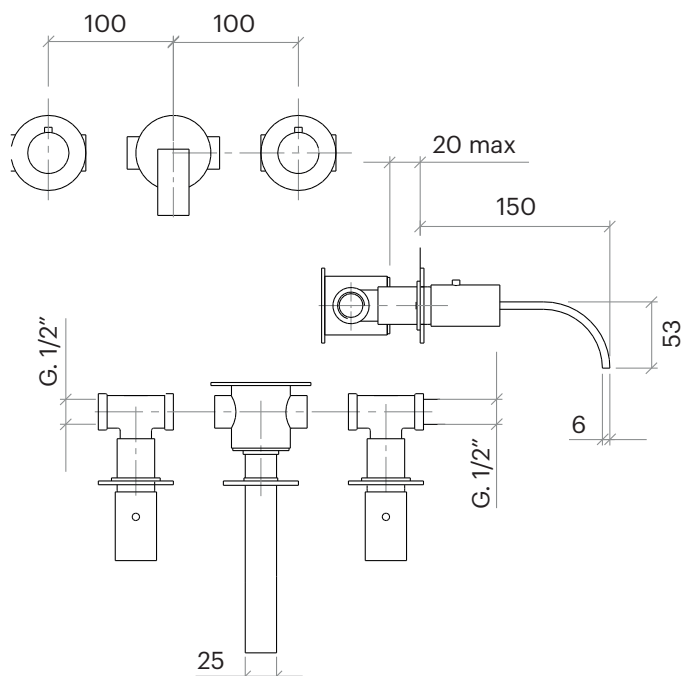

RÉDUCTEURS DE DÉBIT DISPONIBLES

BREEAM®

- 3 l/min
- 4 l/min
- 6 l/min

AG 1 CONSOMMATION D'EAU
RÉDUCTEUR DE DÉBIT
ET AÉRATEURS.
Tech Note NT17