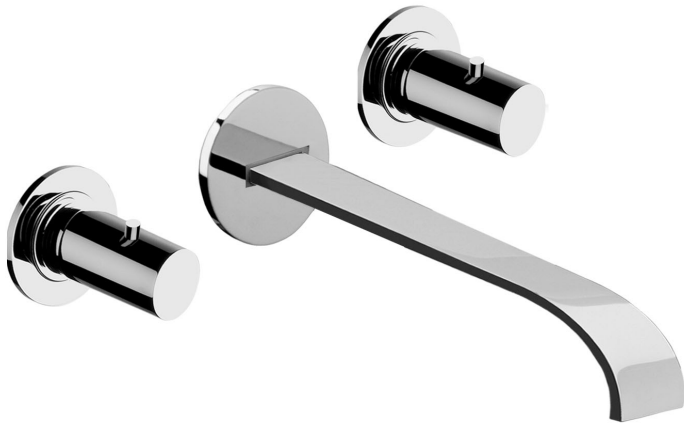

C-LP31

Colección C

DESCRIPCIÓN

Mezclador doble mando a pared con caño de 150 mm.

Fabricado en latón.

COMPONENTES

- Cartucho cerámico.
- Rosca de cuerpo empotrado 1/2".
- Partes internas del mezclador con mando: C-LP31-UP.
- Set completo con caño de 150 mm., y arandelas: C-LP31-AP.

Negro
mateBlanco
mateNíquel
cepilladoOro
cepillado

Gunmetal

C-LP31

Colección C

DESCRIPTION

Double wall-mounted faucet mixer with 150 mm spout.

Made of brass.

COMPONENTS

- Ceramic cartridge.
- 1/2" recessed body thread.
- Internal parts of the mixer with command: C-LP31-UP.
- Complete set with spout 150 mm and washers: C-LP31-AP.

FLOW RATE

3.0 bar 5 l/min

AVAILABLE FLOW REDUCERS

Brushed gold

Gunmetal

C-LP31

Colección C

DESCRIPTION

Mitigeur double commande au mur avec 150 mm bec.

Fabriqué en laiton.

COMPOSANTS