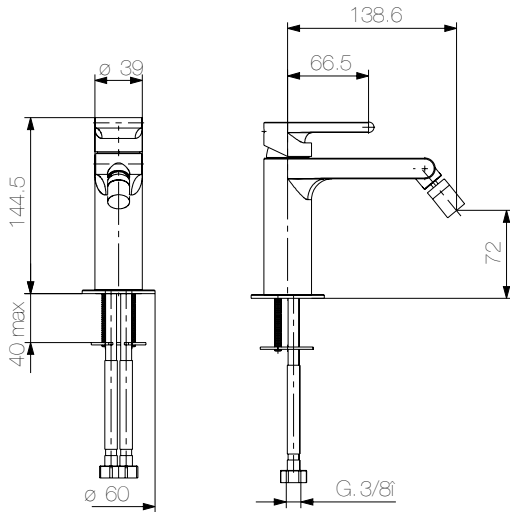

C-VE11

Collection C

DESCRIPTION

Mitigeur monobloc 144,5 mm pour bidet.

Fabriqué en laiton.

COMPONENTS

- Cartouche céramic
- Vanne de drainage avec trop-plein
- Deux flexibles de 350 mm

DÉBITS

3.0 bar

7,5l/min

FINITIONS DISPONIBLES

Noir
mat

Blanc
mat

Chrome

Or
brossé

Nickel
brossé