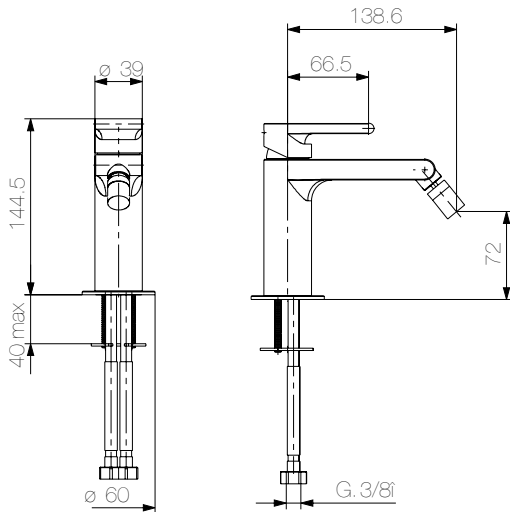

**DESCRIPCIÓN**

Mezclador monomando con caño a pared de 144,5 mm.

Fabricado en latón.

COMPONENTES

- Cartucho cerámico
- Válvula para desagüe con rebosadero
- 2 latiguillos de 350mm

CAUDALES

3.0 bar 7,5l/min

DESCRIPTION

Single-lever mixer with 144,5 mm wall spout.

Made of brass.

COMPONENTS

- Cartucho cerámico
- Válvula para desagüe con rebosadero
- 2 latiguillos de 350mm

FLOW RATES

3.0 bar 7,5l/min

FINISHES AVAILABLE

Miscelatore Monoblocco di 144,5 mm per bidet.

Fabbricato in ottone..

COMPONENTI

- Cartuccia in ceramica
- Valvola per lo scarico con trabocco
- Due flessibili da 350 mm

PORTATE

3.0 bar

7,5l/min

FINITURA DISPONIBILI

Mitigeur monobloc 144,5 mm pour bidet.

Fabriqué en laiton.

COMPONENTS

- Cartouche céramic
- Vanne de drainage avec trop-plein
- Deux flexibles de 350 mm

DÉBITS

3.0 bar

7,5l/min

FINITIONS DISPONIBLES