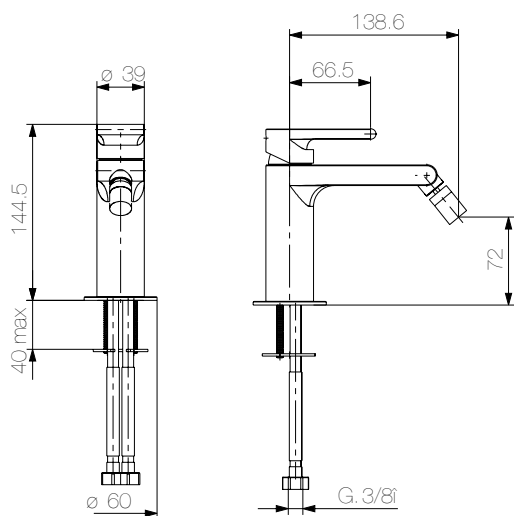

C-VE11

Collezione C

DESCRIZIONE

Miscelatore Monoblocco di 144,5 mm per bidet.

Fabbricato in ottone..

COMPONENTI

- Cartuccia in ceramica
- Valvola per lo scarico con trabocco
- Due flessibili da 350 mm

PORTATE

3.0 bar

7,5l/min

FINITURA DISPONIBILI

Nero
opaco

Bianco
opaco

Cromo

Oro
spazzolato

Nichel
spazzolato