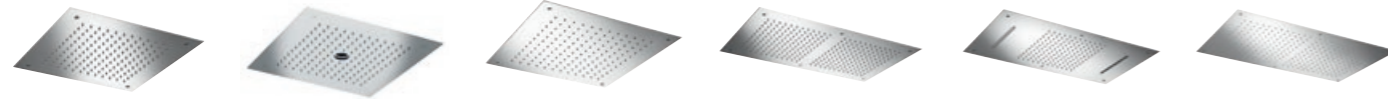

D-RAIN380

D-RAIN380A

D-RAIN500

D-RAIN700

D-R2V700

D-RAIN900

Rainshowers

Nos rainshowers existent en différents formats et différentes tailles. Elles s'intègrent dans l'espace de douche et offrent différentes expériences sensorielles grâce à leurs 3 types d'écoulement d'eau. Disponibles en différentes finitions, elles sont idéales pour ceux qui recherchent une expérience intime et exclusive.

Chromothérapie

Nos têtes de douche de chromothérapie transforment le moment de la douche en une expérience multisensorielle. Les parties techniques ne sont pas visibles, laissant toute sa place à la couleur qui se mêle à l'eau. Tous les modèles disposent de la lumière directe ou indirecte, et sont dotés de 2 à 4 voies.