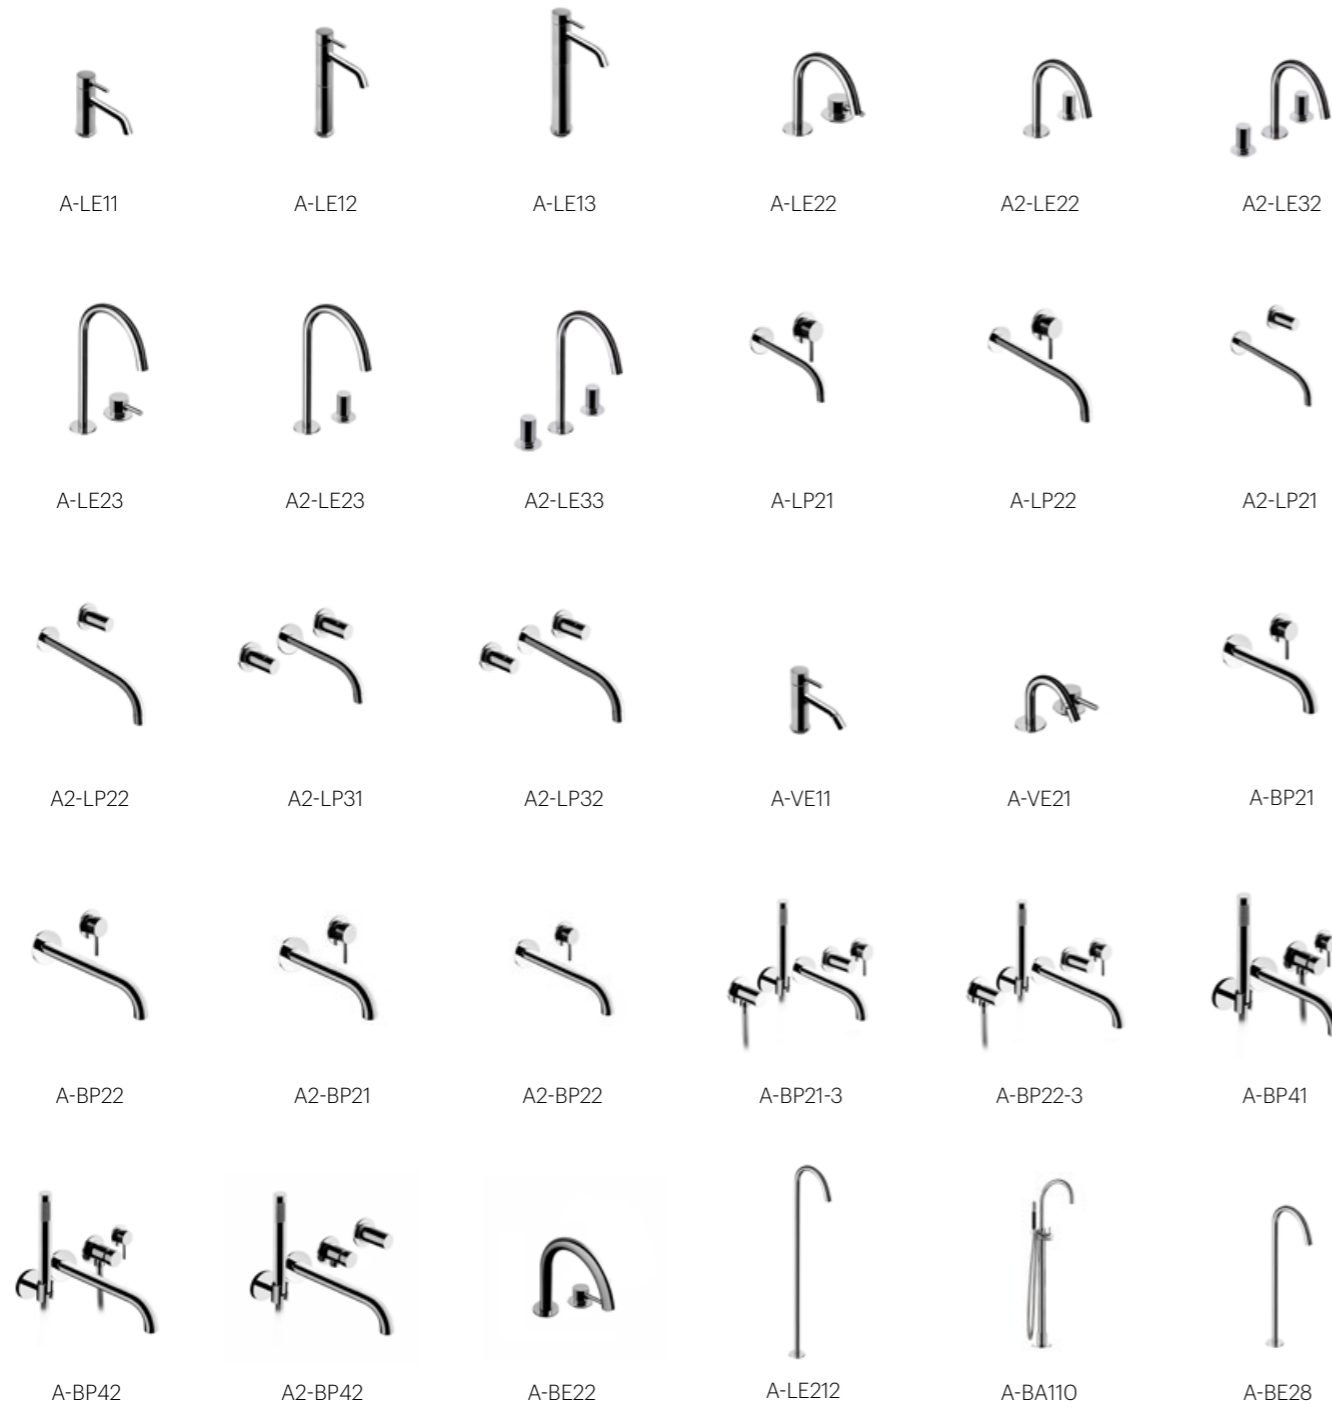

Vivienda en Mallorca ; Cabinet : Núria Barahona ; Photographie : Luis Díaz Díaz ; Année : 2021. Robinetterie pour vasque A-LP22 nickel brossé ; SIPHON nickel brossé ; Mécanismes IC3480 et IC212000 blanc mat.

Vasque et baignoire : Collection A

Les cercles et les cylindres sont l'essence du design de la Collection A. Cette collection de robinetterie pour vasque et baignoire est constituée de plusieurs modèles de différentes hauteurs et longueurs de bec, et propose diverses possibilités d'installation (à encastrer ou à poser) ou types de commande afin de répondre aux exigences fonctionnelles et esthétiques de chaque projet.