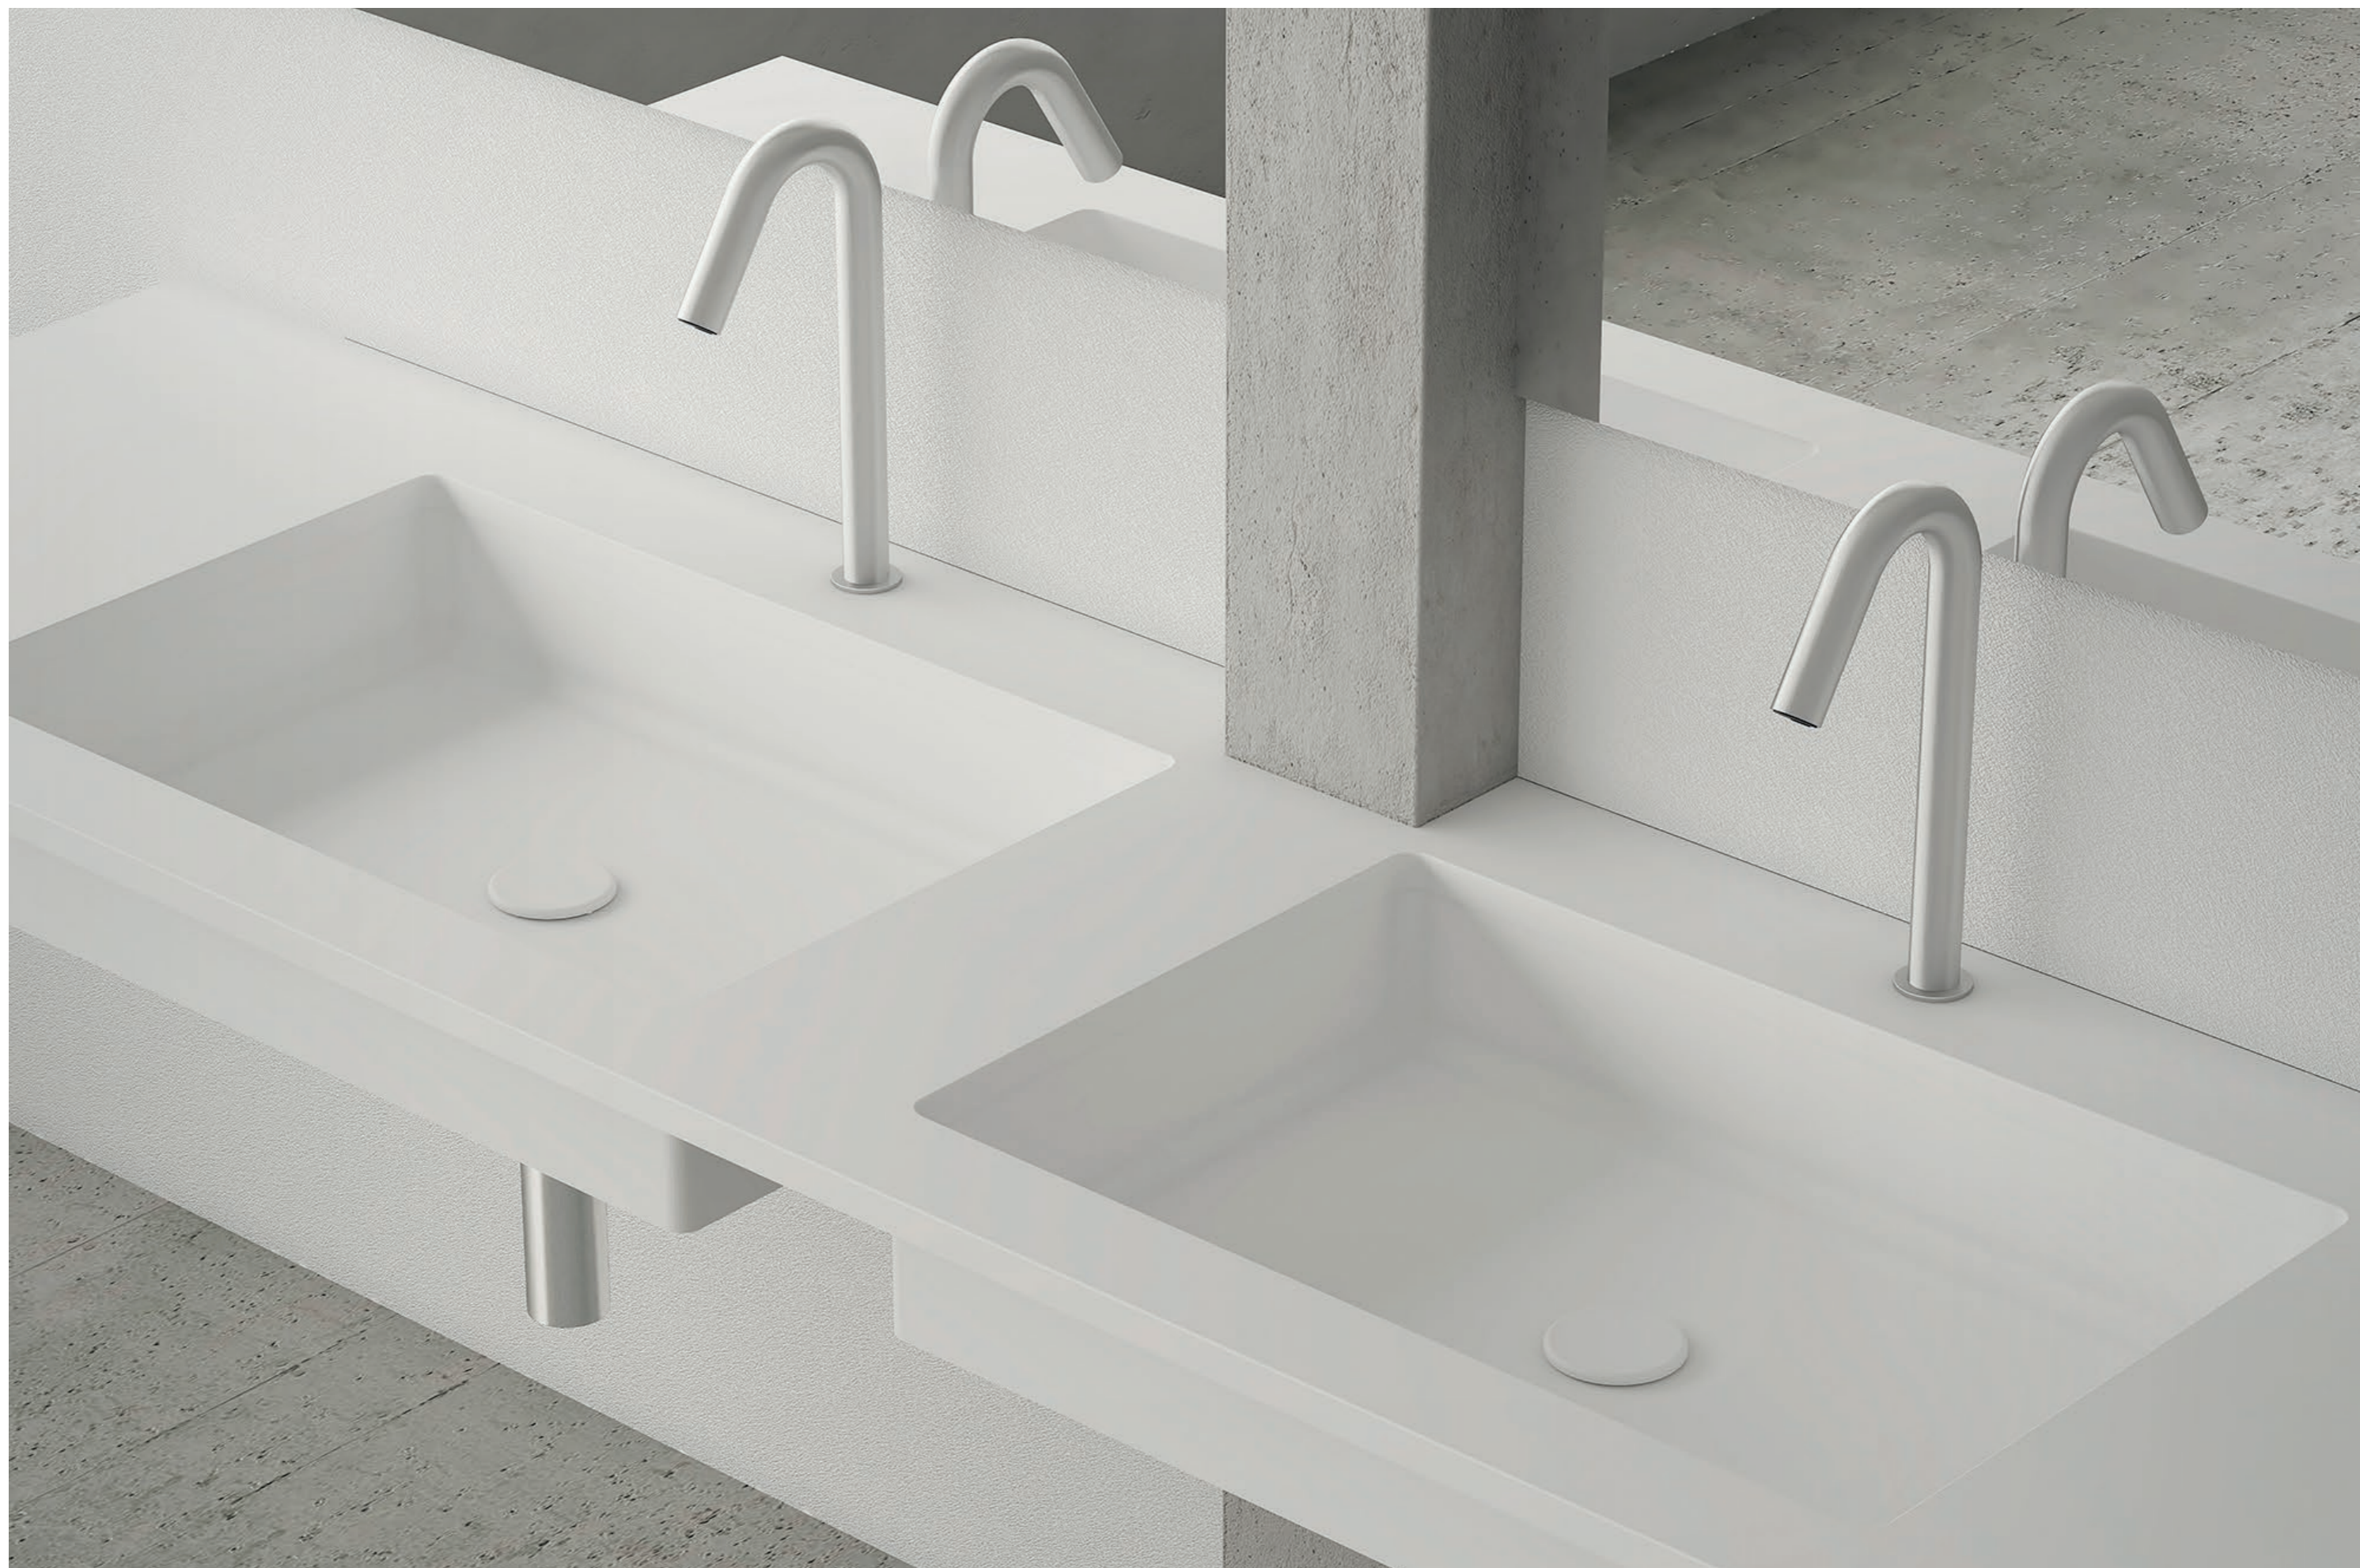

#### TEXTURES

Texture  
micro ardoise

Texture  
ardoise

Texture  
béton

Plan de travail personnalisé et vasque encastrée LR6M blancs ; Robinetterie pour vasque A2-LP31 et SIPHON blanc mat.

Plan de travail personnalisé de 2000 x 600 x 12 mm avec double vasque LC1M encastrée blancs et robinetterie électronique E-LE12 nickel brossé.