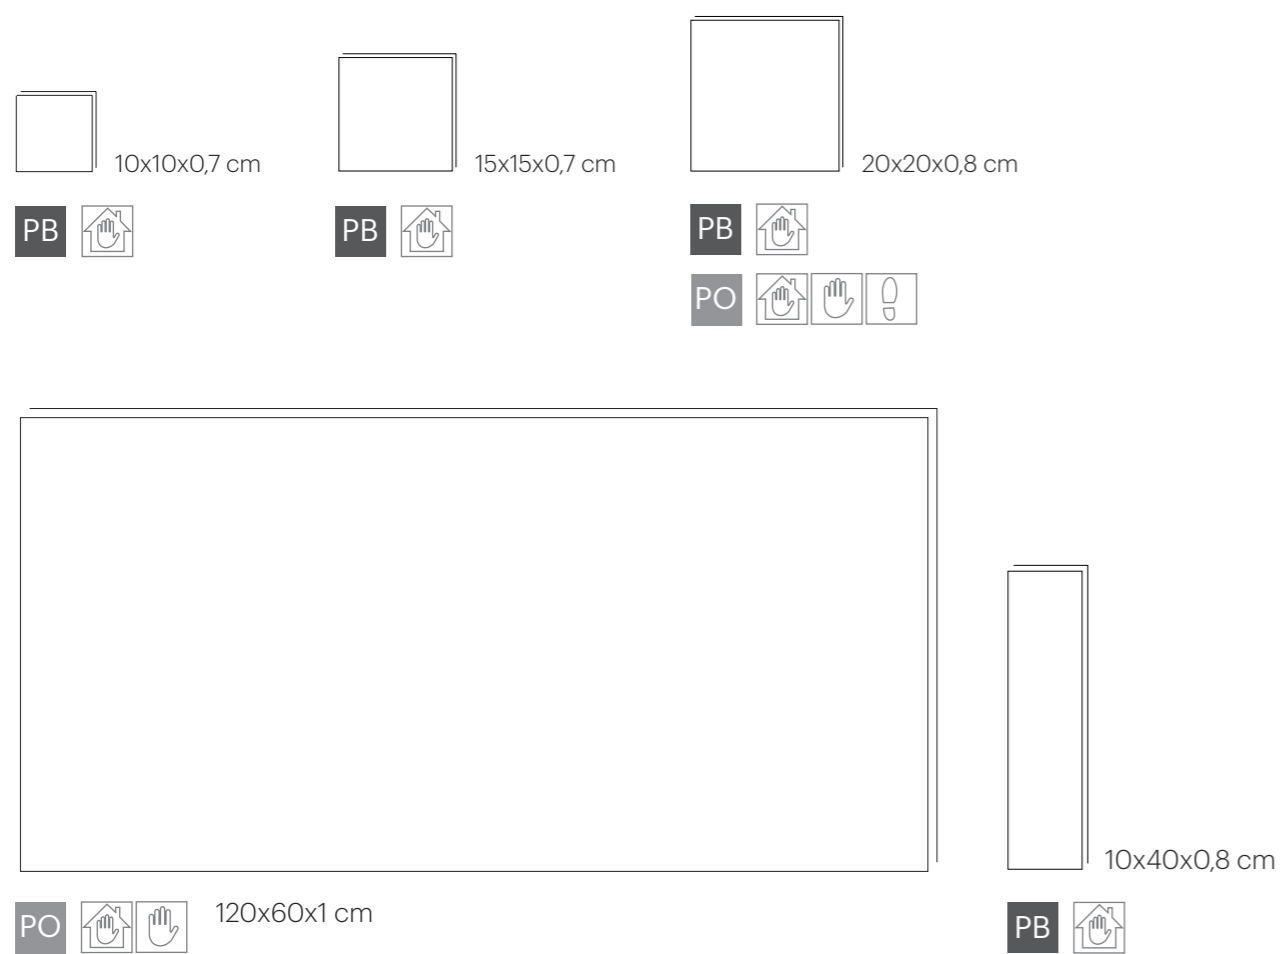

Céramique murale

Nos machines permettent des productions en petite série et l'impression de formats de petite et de grande tailles pour créer des céramiques murales personnalisées haute résolution et aux couleurs intenses.

PB Pâte blanche
PO Cérame
 Revêtement intérieur Revêtement extérieur Revêtement de sol