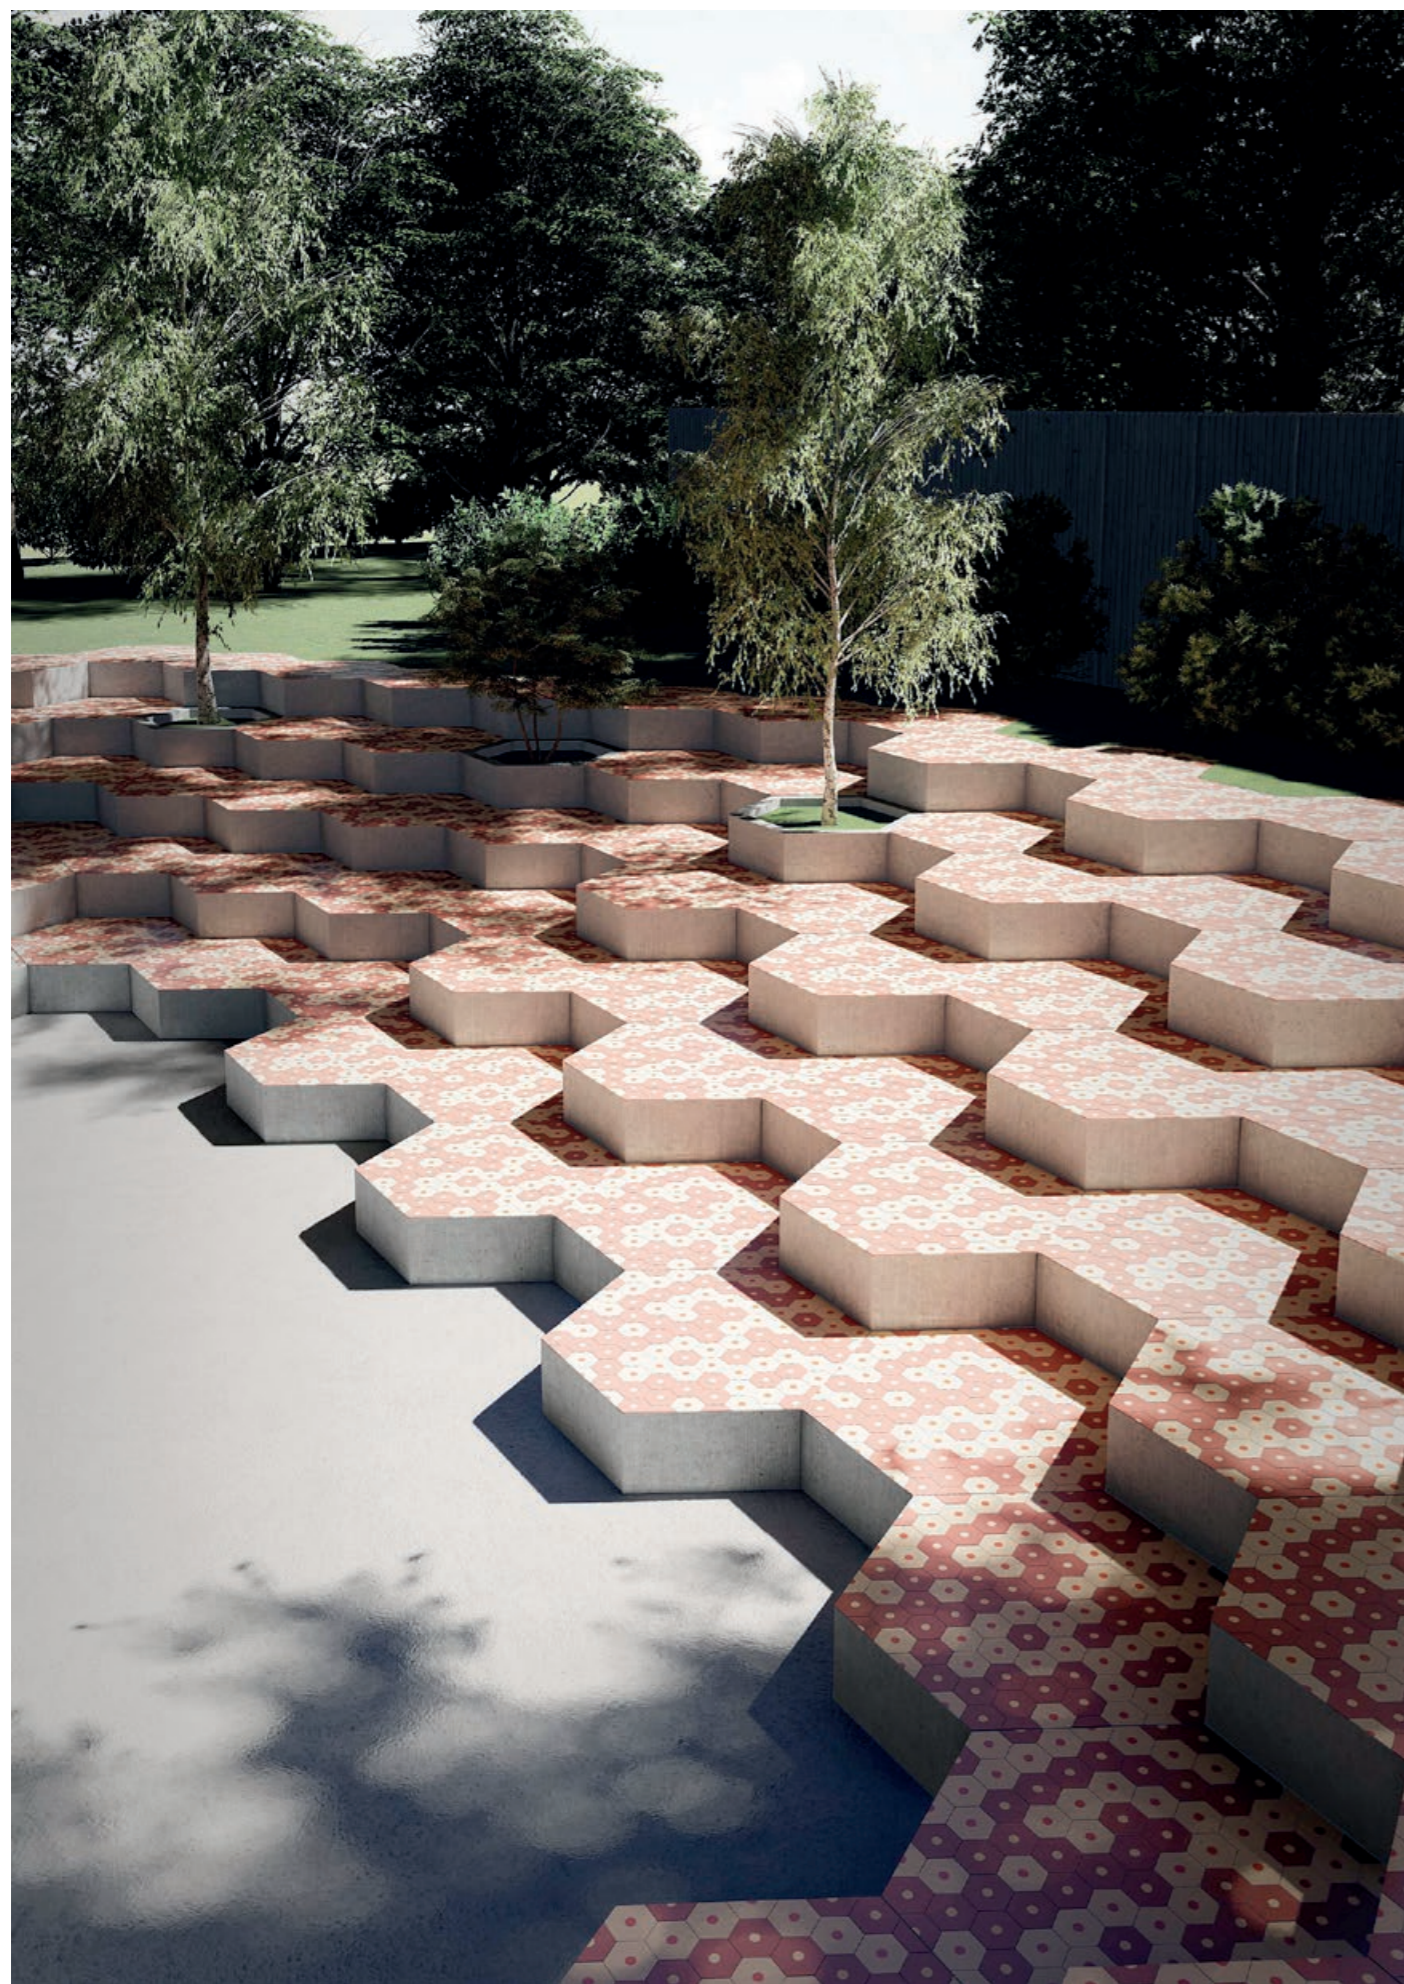

### CARREAU LISSE

Finition régulière. La surface et les angles sont parfaitement droits.

Brillante

Mate

Céramique décorée 10 x 40 x 0,8 cm.

Céramique décorée 16,3 x 14 x 0,7 cm.

Céramique décorée 20 x 20 x 0,8 cm.