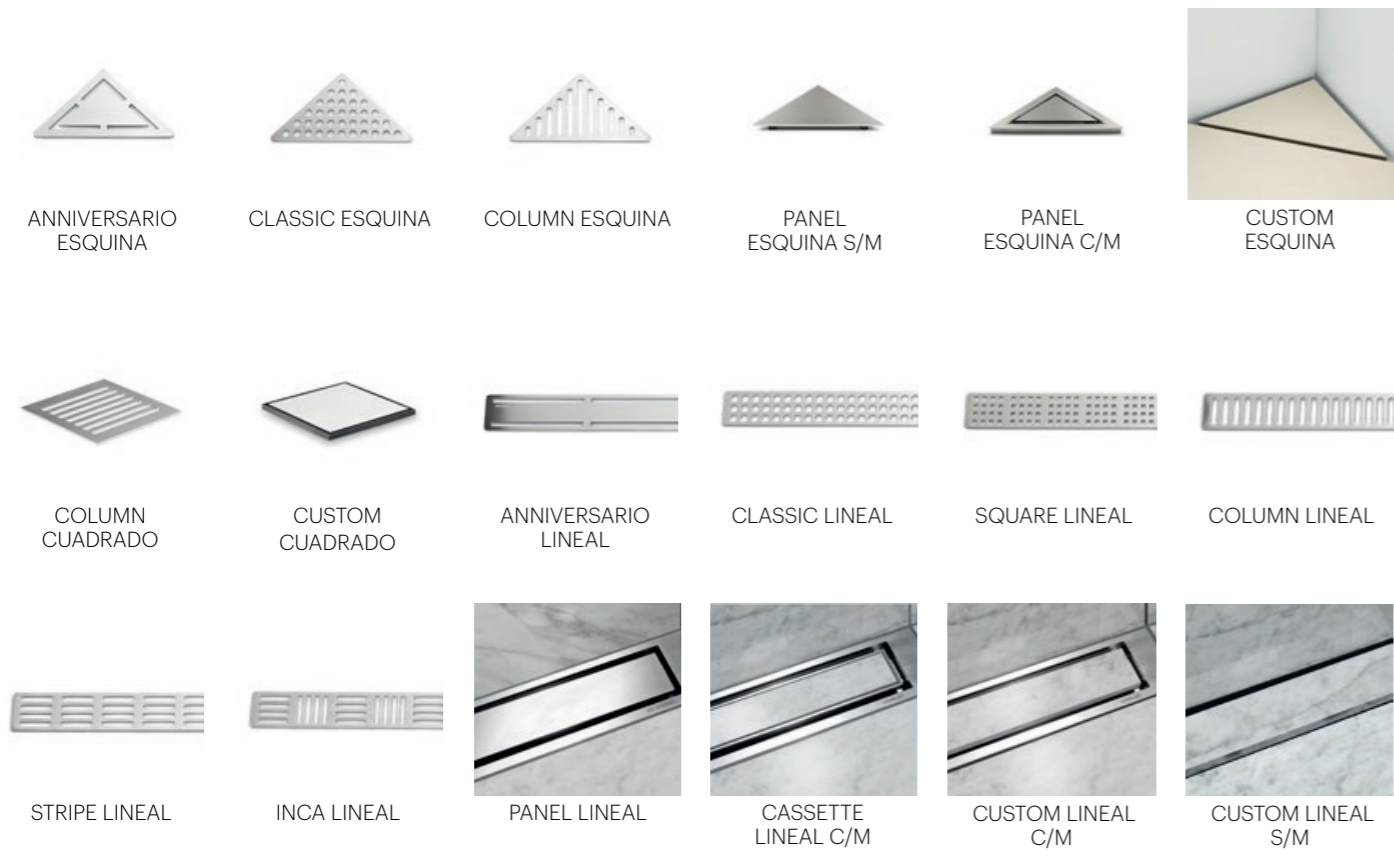

Caniveau de douche Anniversario Linéaire en acier inoxydable brossé.