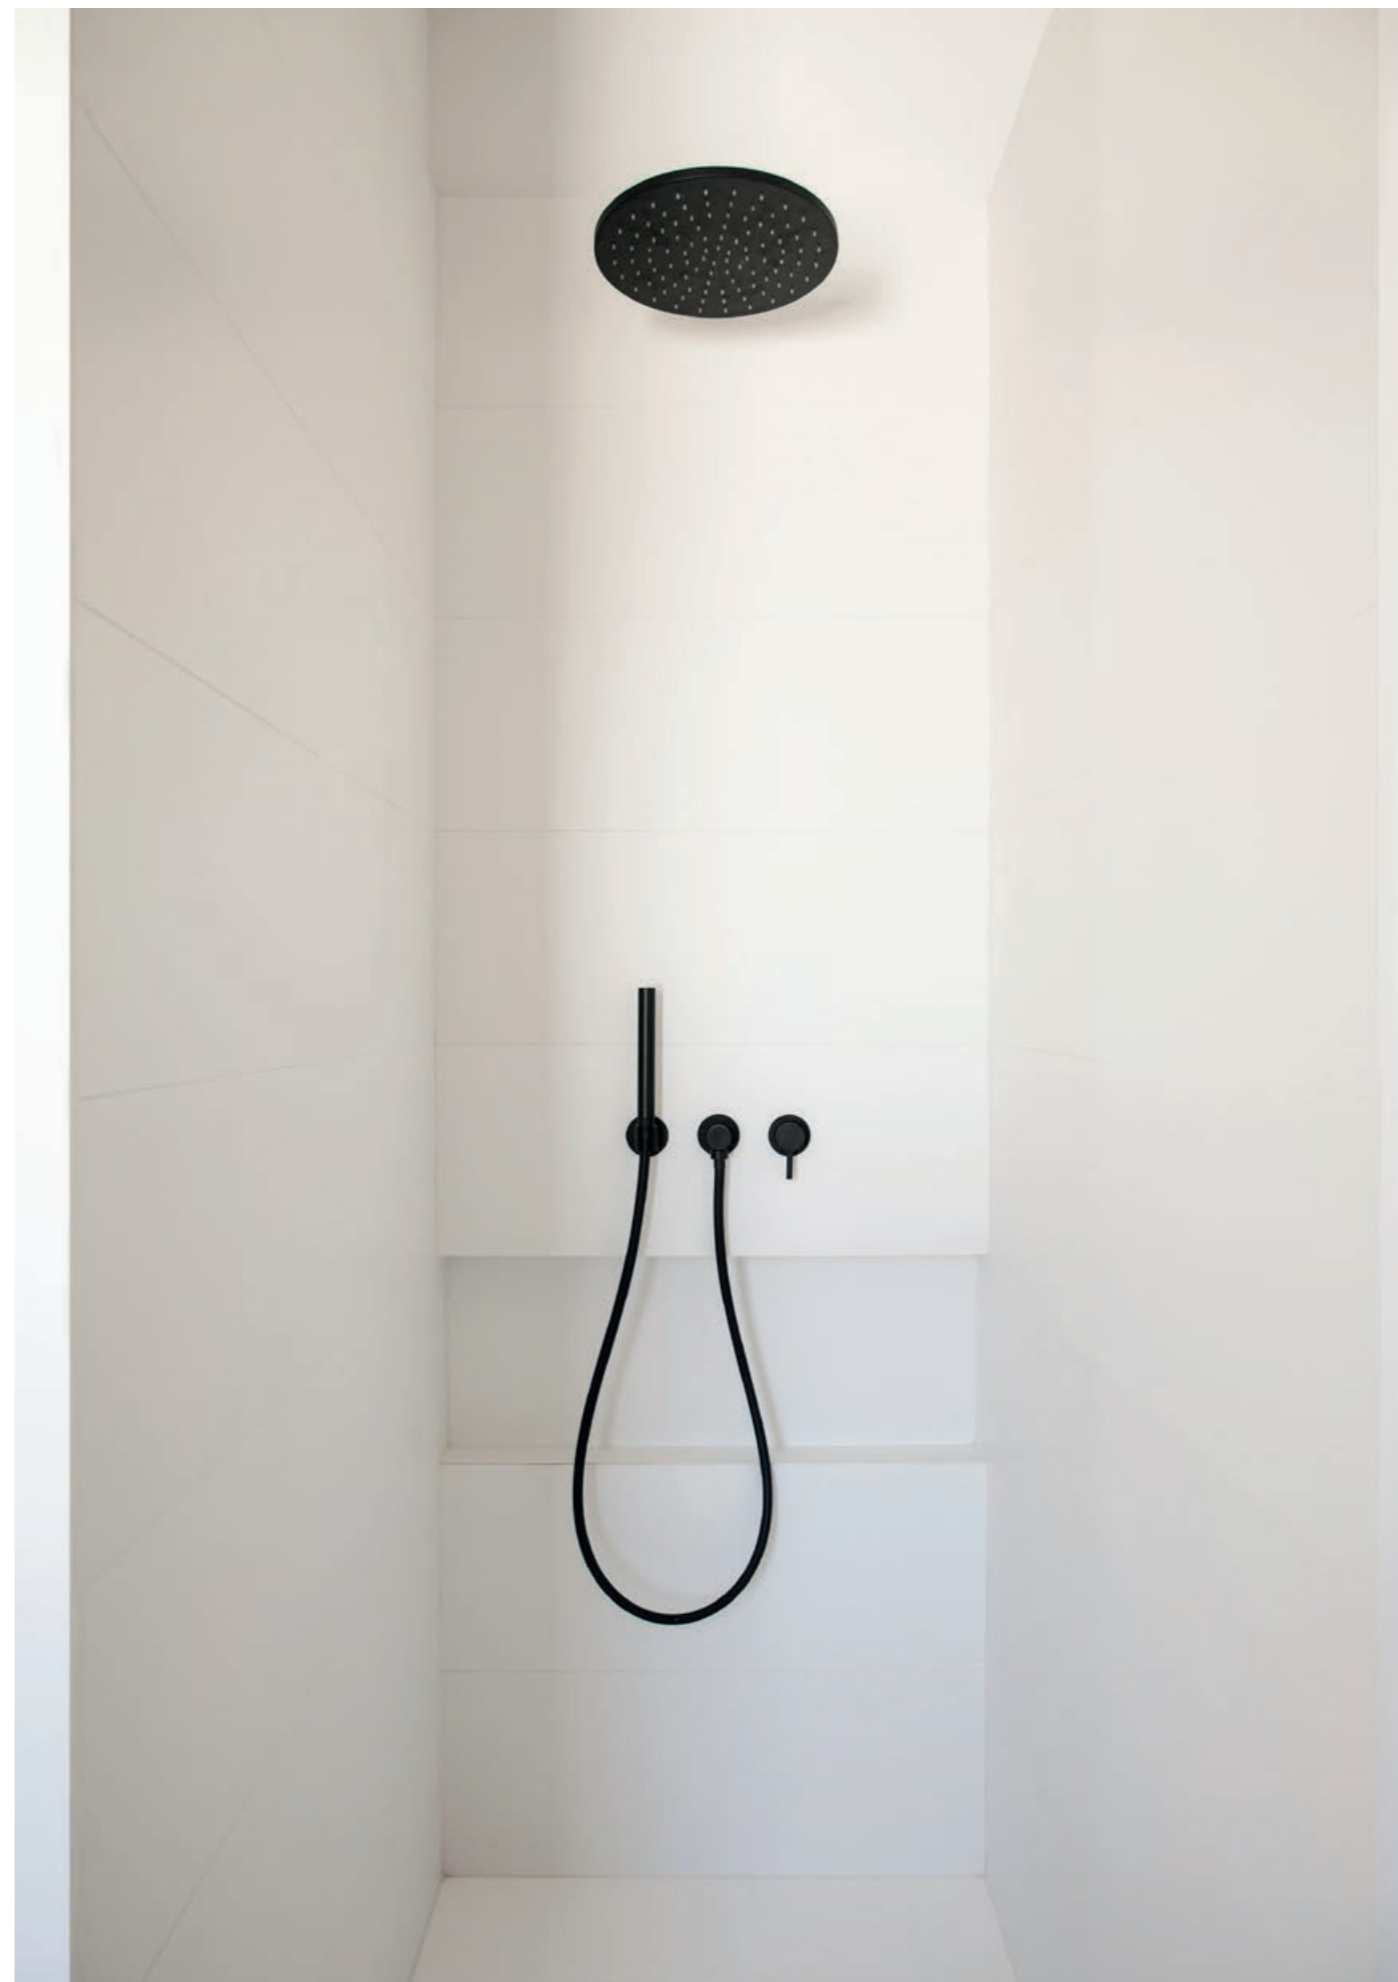

Lledoner XXXII ; Cabinet : Minimal Studio ; Année : 2019.
Robinetterie pour vasque A-LP21 ; Tête de douche D-T200P ; Douchette à main DI1 ; Robinetterie pour baignoire A-BP22 cuivre brossé.

Tête de douche D-R300 ; Support de douche D-SP et douchette à main DI1 noir mat.