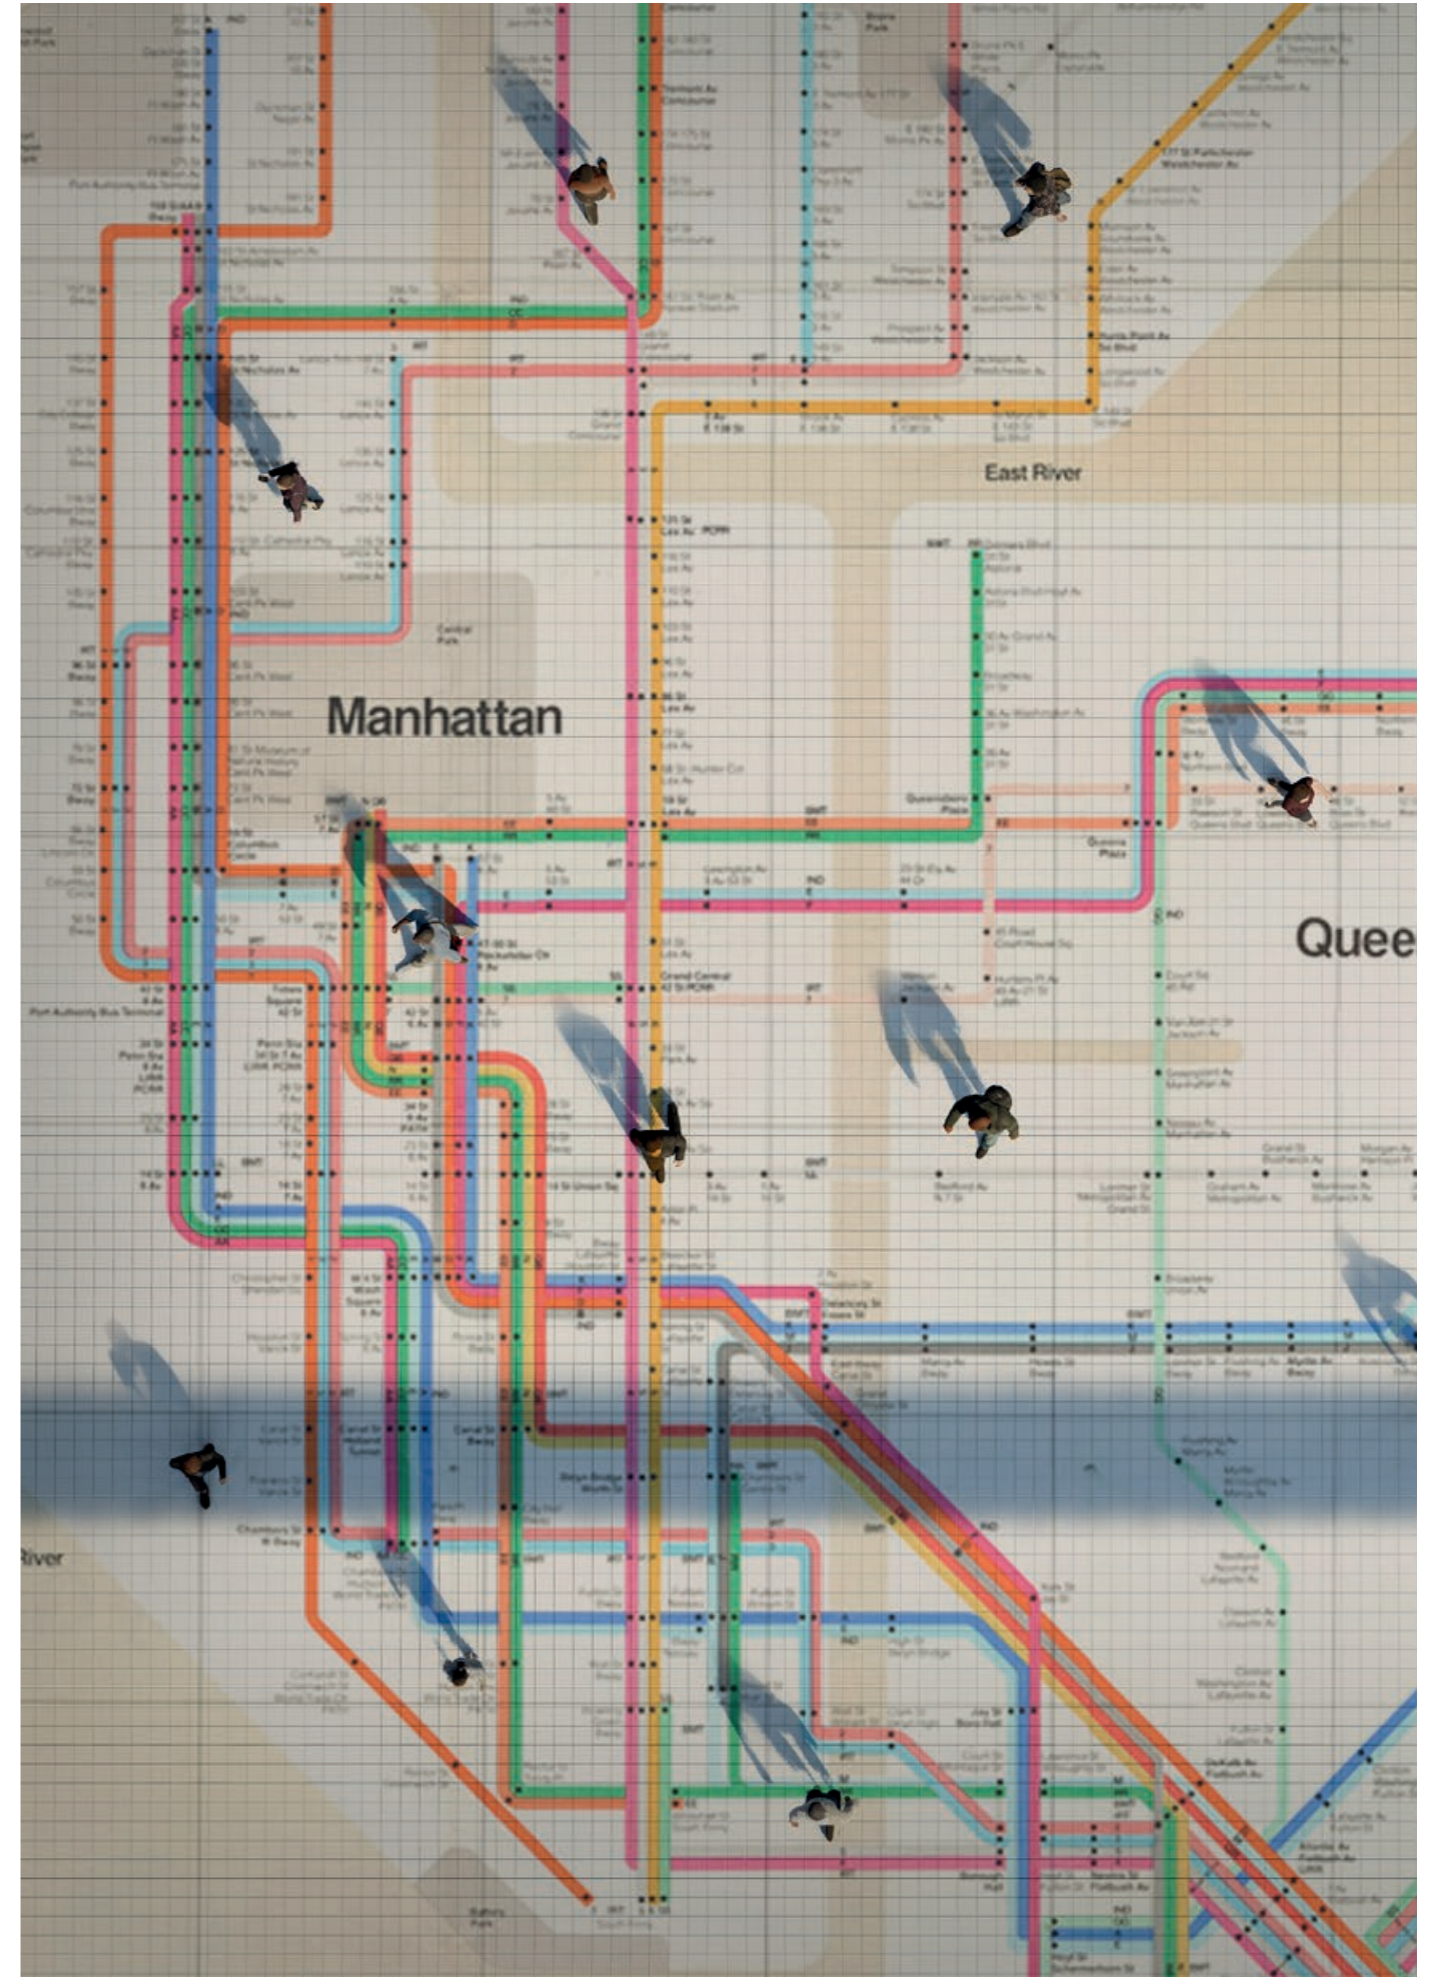

Céramique murale 20 x 20 x 0,8 cm