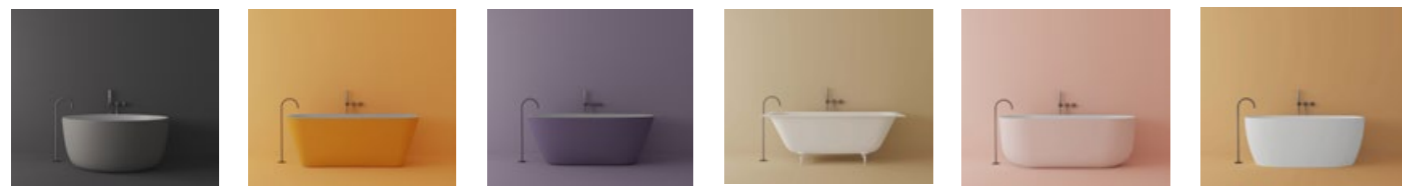

Plan de travail personnalisé de 2000 x 600 x 12 mm avec double vasque LC1M encastrée blancs et robinetterie électronique E-LE12 nickel brossé.

Plan de travail personnalisé de 2200 x 600 x 12 mm avec double vasque LO2S encastrée blancs et robinetterie pour vasque C-LE22 blanc mat.

B1 B2 B3 B6 B7 B9

B11 B12 B13 B14 B15 B16

B17 B18 B19 B20 B21 B22

B23 B24 B25 B26 B27