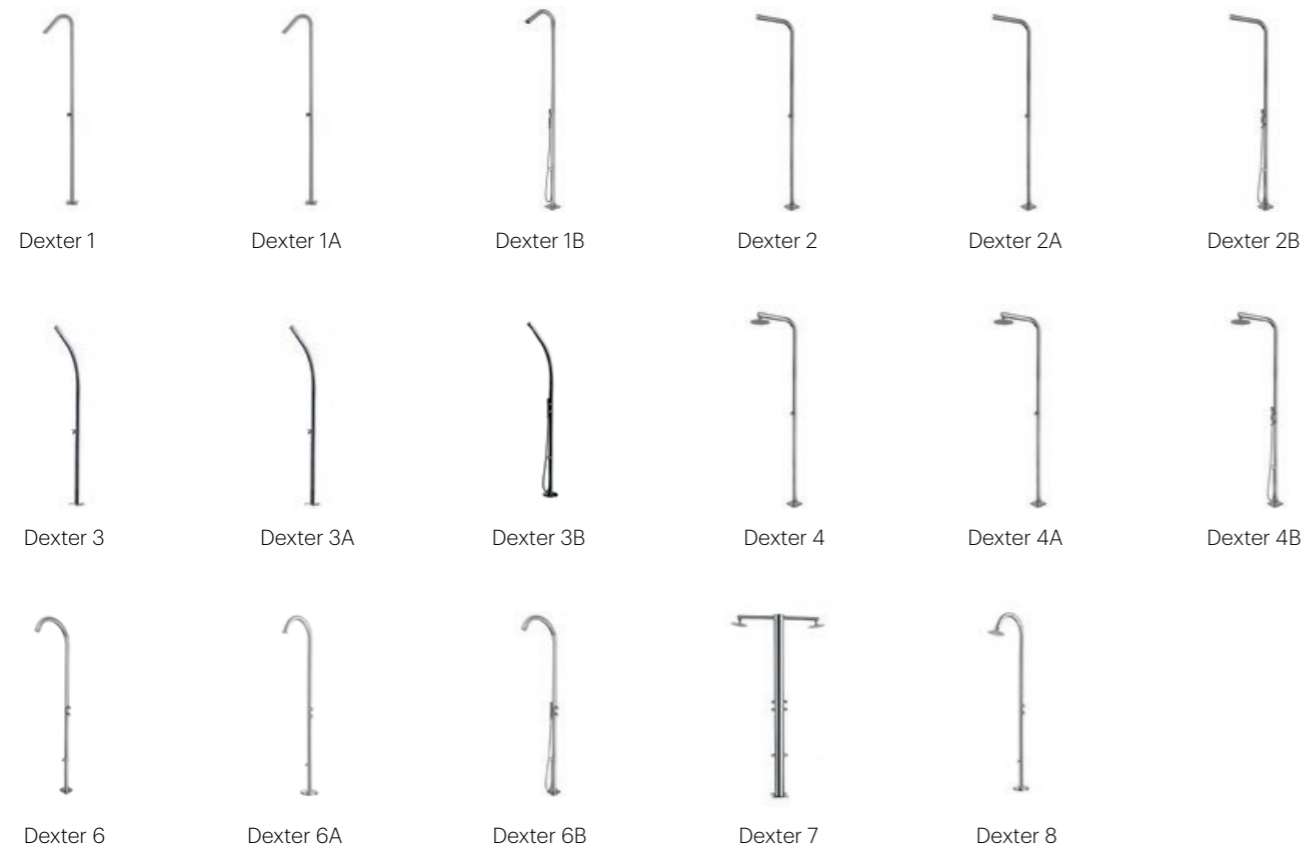

Douchette à main D-DMC avec flexible D-F150 et body jets D-JPC nickel brossé.