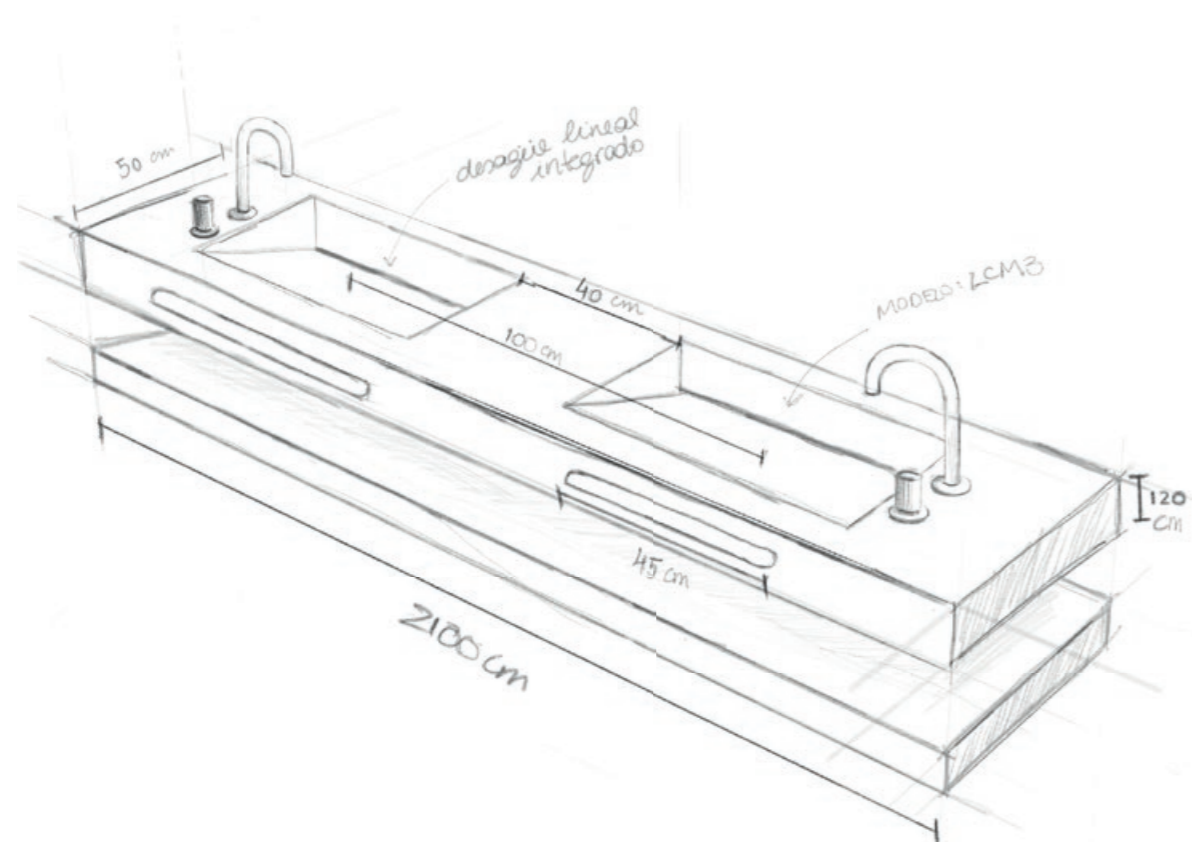

### Plans de travail sur mesure en Solid Surface

Grâce au Solid Surface, nous pouvons personnaliser le format et le design du plan de travail en fonction des dimensions et des besoins esthétiques et fonctionnels de chaque salle de bains. Outre la possibilité de choisir une couleur du système RAL Classic ou blanc mat, nous pouvons également appliquer différentes textures ou différents reliefs sur la surface : texture micro ardoise, texture ardoise ou texture béton.