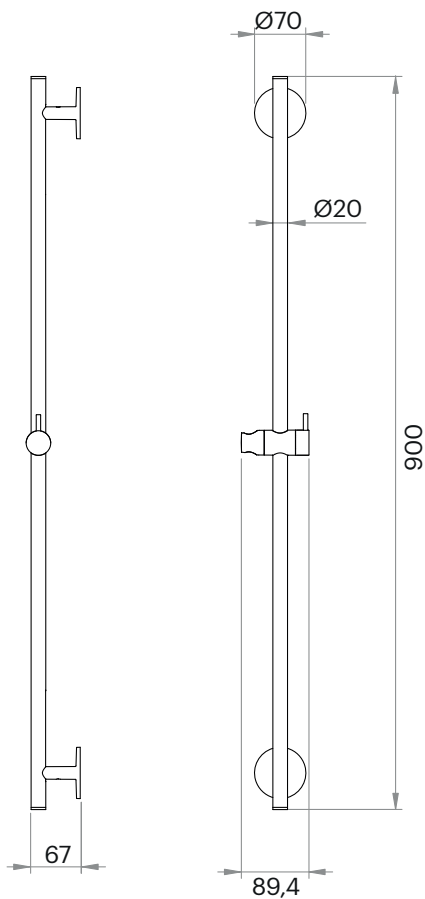

D-BAR-316

Duchas de mano

DESCRIPCIÓN

Barra de ducha de 900 mm.

Fabricado en latón o acero inoxidable AISI 316.

ACABADOS DISPONIBLES

Acero inoxidable AISI 316

Acero inox.
cepillado

Cobre
cepillado

Oro
cepillado

Gunmetal

D-BAR-316

Hand showers

DESCRIPTION

900 mm shower bar.

Made of brass or stainless steel AISI 316.

**DESCRIPTION**

Barre de douche de 900 mm.

Fabriqué en laiton ou acier inoxydable AISI 316.

FINITIONS DISPONIBLES

Acier inoxydable AISI 316

Acier inox.
brosséCuivre
brosséOr
brossé

Canon fusil