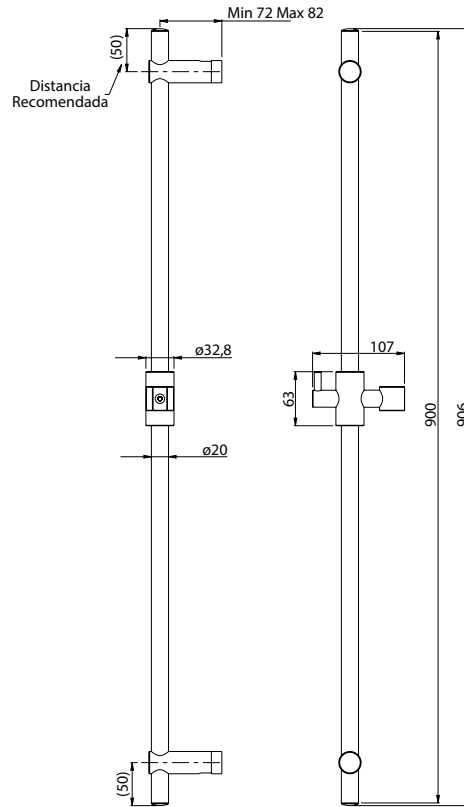

Barra de ducha deslizante de 906mm.

Fabricado en latón.

ICOND-B-Barra  
COMPLEMENTOS