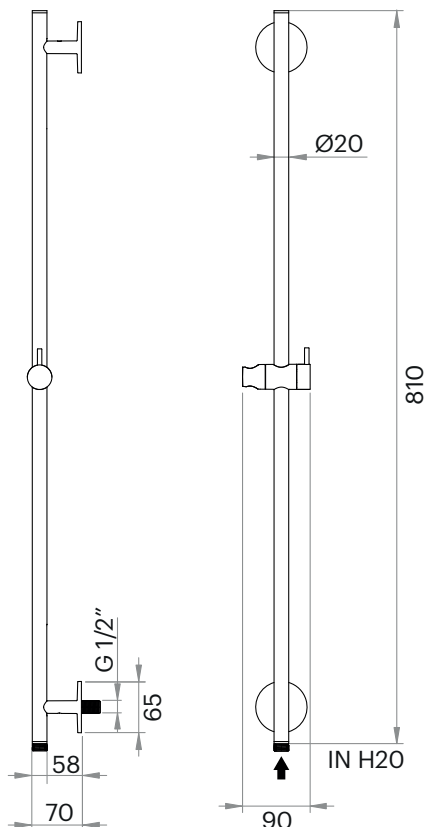

D-BARS-316

Soportes

DESCRIPCIÓN

Barra de ducha de 810 mm con salida de agua.

Fabricado acero inoxidable AISI 316.

ACABADOS DISPONIBLES

Acero inox.
cepillado

Oro
cepillado

Cobre
cepillado

Gunmetal

D-BARS-316

Shower holders

DESCRIPTION

810 mm shower bar with water outlet.

Made of stainless steel AISI 316.

AVAILABLE FINISHES

Brushed
stainless steel

Brushed
gold

Brushed
copper

Gunmetal

D-BARS-316

Support douchette

DESCRIPTION

Barre de douche 810 mm avec sortie d'eau.