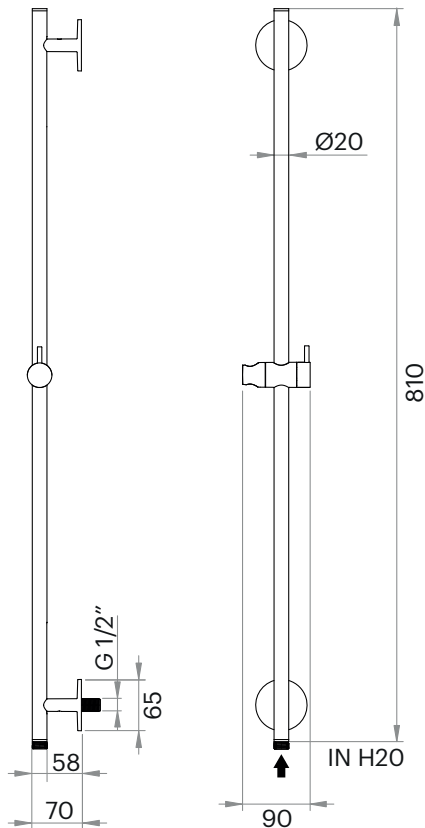

D-BARS-316

Soportes

DESCRIPCIÓN

Barra de ducha de 810 mm con salida de agua.

Fabricado acero inoxidable AISI 316.

ACABADOS DISPONIBLES

Acero inox.
cepillado

Oro
cepillado

Cobre
cepillado

Gunmetal

D-BARS-316

Shower holders

DESCRIPTION

810 mm shower bar with water outlet.

Made of stainless steel AISI 316.

AVAILABLE FINISHES

Brushed
stainless steel

Brushed
gold

Brushed
copper

Gunmetal

D-BARS-316

Support douchette

DESCRIPTION

Barre de douche 810 mm avec sortie d'eau.