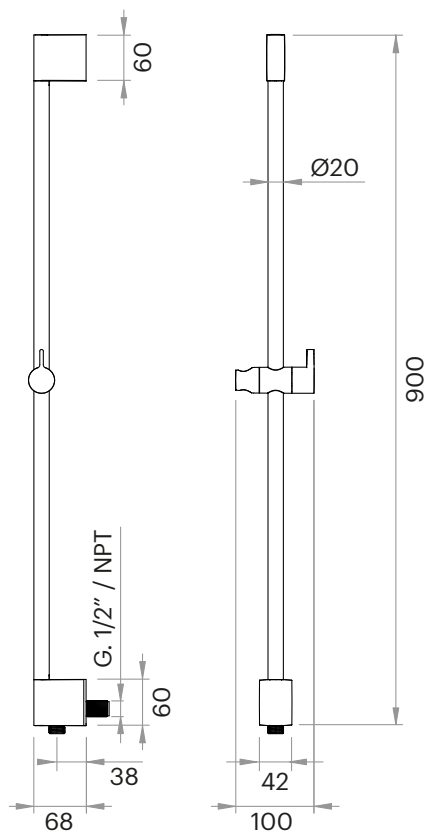

D-BARS

Soportes

DESCRIPCIÓN

Barra de ducha de 900 mm con salida de agua.

Fabricado en latón, excepto el embellecedor superior y la barra vertical, que son en ABS.

ACABADOS DISPONIBLES

Cromo

Níquel
cepilladoNegro
mateBlanco
mateOro
brillanteCobre
cepilladoOro
cepillado

Gunmetal

D-BARS

Shower holders

DESCRIPTION

900 mm shower bar with water outlet.

Made of brass, except for the upper embellisher and the vertical bar, which are made of ABS.

AVAILABLE FINISHES

Chrome

Support douchette

DESCRIPTION

Barre de douche 900 mm avec sortie d'eau.

Fabriqu  en laiton,   l'exception de l'ornement sup rieur et de la barre verticale, qui sont en ABS.

FINITIONS DISPONIBLES

Chrome

Nickel
bross Noir
matBlanc
matOr
brillantCuivre
bross Or
bross 