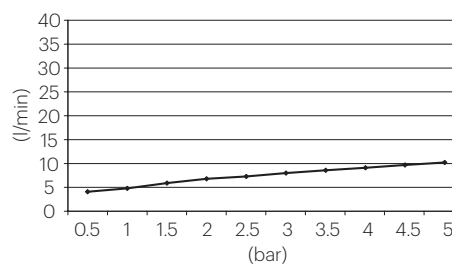

CAUDALES

ACABADOS DISPONIBLES

Cromo

Blanco
mate

Negro
mate

CERTIFICACIONES