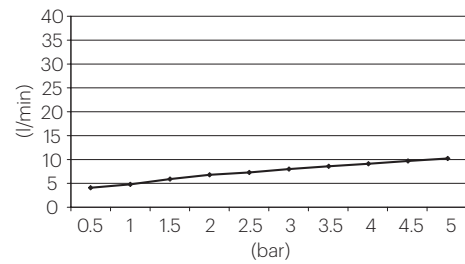

## DESCRIPCIÓN

- Rociador de ducha cuadrado de 200x200 mm.
- Instalación a pared o a techo.
  - Caída del agua modo lluvia.
  - Con rótula orientable hasta 30°.

Fabricado en latón.

## DESCRIPTION

- Square shower head of 200x200 mm.
- Wall or ceiling installation.
- Water fall rain mode.
- 30° steerable swivel ball.

Made of brass.

## FLOW RATES