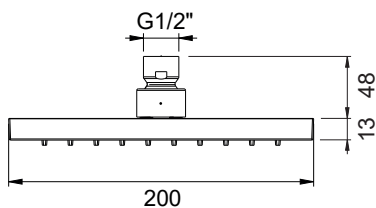

## DESCRIPCIÓN

- Rociador de ducha cuadrado de 200x200 mm.
- Instalación a pared o a techo.
  - Caída del agua modo lluvia.
  - Con rótula orientable hasta 30°.

Fabricado en latón.

## DESCRIPTION

- Square shower head of 200x200 mm.
- Wall or ceiling installation.
- Water fall rain mode.
- 30° steerable swivel ball.

Made of brass.

## DESCRIPTION

- Pomme de douche carrée de 200x200 mm.
- Installation au mur ou au plafond.
- Chute d'eau en mode pluie.
- Pivotante à 30°.

Fabriqué en laiton.