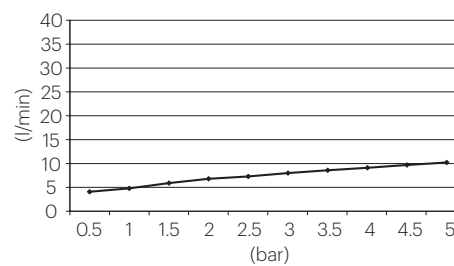

DÉBITS

FINITIONS DISPONIBLES

CERTIFICATIONS