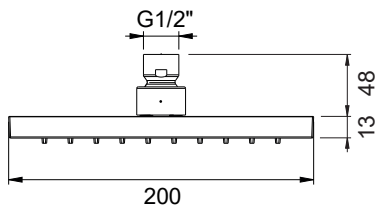

## DESCRIPCIÓN

- Rociador de ducha cuadrado de 200x200 mm.
- Instalación a pared o a techo.
  - Caída del agua modo lluvia.
  - Con rótula orientable hasta 30°.

Fabricado en latón.

## DESCRIPTION

- Square shower head of 200x200 mm.
- Wall or ceiling installation.
- Water fall rain mode.
- 30° steerable swivel ball.

Made of brass.