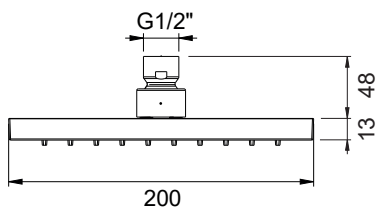

D-C200ECO

Pommeaux de douche

DESCRIPTION

- Pomme de douche carrée de 200x200 mm.
- Installation au mur ou au plafond.
- Chute d'eau en mode pluie.
- Pivotante à 30°.

Fabriqué en laiton.