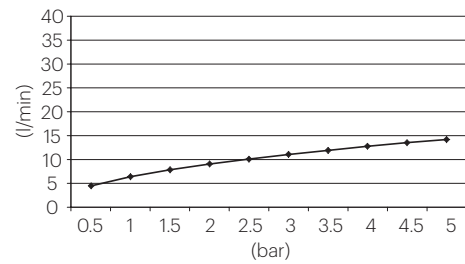

FLOW RATES

AVAILABLE FINISHES

Chrome

Matt white

Matt black

CERTIFICATIONS