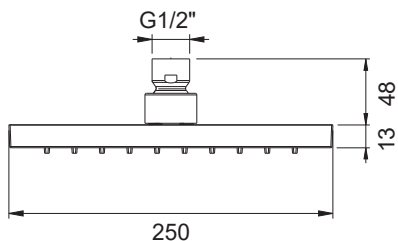

D-C250ECO

Rociadores

DESCRIPCIÓN

- Rociador de ducha cuadrado de 250x250 mm.
- Instalación a pared o a techo.
 - Caída del agua modo lluvia.
 - Con rótula orientable hasta 30°.

Fabricado en latón.

CAUDALES

ACABADOS DISPONIBLES

Cromo

Blanco
mateNegro
mate

CERTIFICACIONES

D-C250ECO

Shower heads

DESCRIPTION

- Square shower head of 250x250 mm.
- Wall or ceiling installation.
- Water fall rain mode.
- 30° steerable swivel ball.

Made of brass.

FLOW RATES

AVAILABLE FINISHES

Chrome

Matt white

Matt black

CERTIFICATIONS

D-C250ECO

Pommeaux de douche

DESCRIPTION

- Pomme de douche carrée de 250x250 mm.
- Installation au mur ou au plafond.
- Chute d'eau en mode pluie.
- Pivotante à 30°.

Fabriqué en laiton.

DÉBITS

FINITIONS DISPONIBLES

Chrome