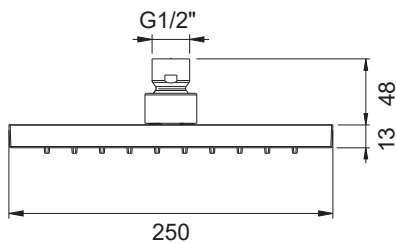

D-C250ECO

Rociadores

DESCRIPCIÓN

- Rociador de ducha cuadrado de 250x250 mm.
- Instalación a pared o a techo.
 - Caída del agua modo lluvia.
 - Con rótula orientable hasta 30°.

Fabricado en latón.

CAUDALES

ACABADOS DISPONIBLES

Cromo

Blanco
mateNegro
mate

CERTIFICACIONES

D-C250ECO

Shower heads

DESCRIPTION

- Square shower head of 250x250 mm.
- Wall or ceiling installation.
- Water fall rain mode.
- 30° steerable swivel ball.

Pommeaux de douche

DESCRIPTION

- Pomme de douche carrée de 250x250 mm.
- Installation au mur ou au plafond.
- Chute d'eau en mode pluie.
- Pivotante à 30°.

Fabriqué en laiton.

DÉBITS

FINITIONS DISPONIBLES

Chrome