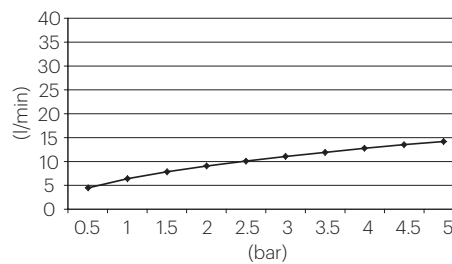

D-C250ECO

Rociadores

DESCRIPCIÓN

- Rociador de ducha cuadrado de 250x250 mm.
- Instalación a pared o a techo.
 - Caída del agua modo lluvia.
 - Con rótula orientable hasta 30°.

Fabricado en latón.

CAUDALES

ACABADOS DISPONIBLES

Cromo

Blanco
mateNegro
mate

CERTIFICACIONES

D-C250ECO

Shower heads

DESCRIPTION

- Square shower head of 250x250 mm.
- Wall or ceiling installation.
- Water fall rain mode.
- 30° steerable swivel ball.

Pommeaux de douche

DESCRIPTION

- Pomme de douche carrée de 250x250 mm.
- Installation au mur ou au plafond.
- Chute d'eau en mode pluie.
- Pivotante à 30°.

Fabriqué en laiton.

DÉBITS

FINITIONS DISPONIBLES

Chrome