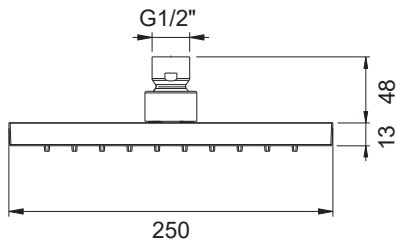

D-C250ECO

Rociadores

DESCRIPCIÓN

- Rociador de ducha cuadrado de 250x250 mm.
- Instalación a pared o a techo.
 - Caída del agua modo lluvia.
 - Con rótula orientable hasta 30°.

Fabricado en latón.

CAUDALES

ACABADOS DISPONIBLES

Cromo

Blanco
mateNegro
mate

CERTIFICACIONES

D-C250ECO

Shower heads

DESCRIPTION

- Square shower head of 250x250 mm.
- Wall or ceiling installation.
- Water fall rain mode.
- 30° steerable swivel ball.

Pommeaux de douche

DESCRIPTION

- Pomme de douche carrée de 250x250 mm.
- Installation au mur ou au plafond.
- Chute d'eau en mode pluie.
- Pivotante à 30°.

Fabriqué en laiton.

DÉBITS

FINITIONS DISPONIBLES

Chrome