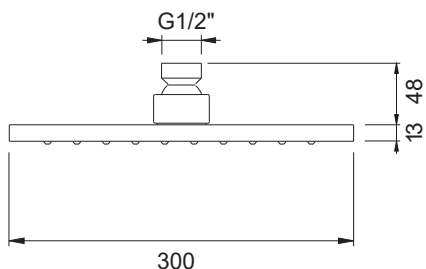

## DESCRIPCIÓN

- Rociador de ducha cuadrado de 300x300 mm.
- Instalación a pared o a techo.
  - Caída del agua modo lluvia.
  - Con rótula orientable hasta 30°.

Fabricado en latón.

## DESCRIPTION

- Square shower head of 300x300 mm.
- Wall or ceiling installation.
- Water fall rain mode.
- 30° steerable swivel ball.

Made of brass.

## DESCRIPTION

- Pomme de douche carrée de 300x300 mm.
- Installation au mur ou au plafond.
- Chute d'eau en mode pluie.
- Pivotante à 30°.

Fabriqué en laiton.