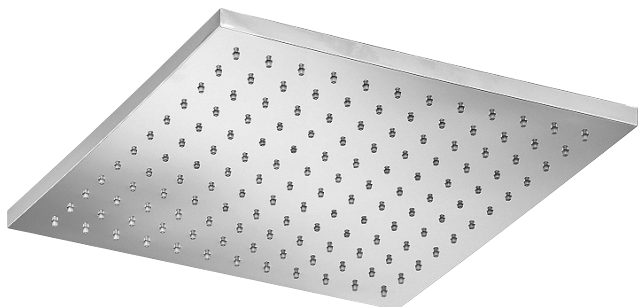

## DESCRIPCIÓN

- Rociador de ducha cuadrado de 300x300 mm.
- Instalación a pared o a techo.
  - Caída del agua modo lluvia.
  - Con rótula orientable hasta 30°.

Fabricado en latón.

# D-C300ECO

Shower heads

## DESCRIPTION

- Square shower head of 300x300 mm.
- Wall or ceiling installation.
- Water fall rain mode.
- 30° steerable swivel ball.

Made of brass.

## DESCRIPTION

- Pomme de douche carrée de 300x300 mm.
- Installation au mur ou au plafond.
- Chute d'eau en mode pluie.
- Pivotante à 30°.

Fabriqué en laiton.