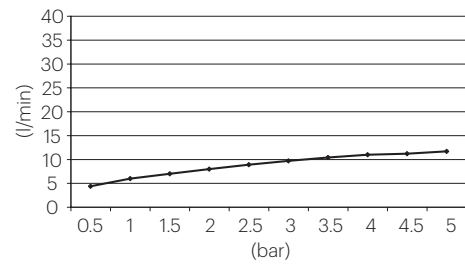

## DESCRIPCIÓN

- Rociador de ducha cuadrado de 300x300 mm.
- Instalación a pared o a techo.
  - Caída del agua modo lluvia.
  - Con rótula orientable hasta 30°.

Fabricado en latón.

## DESCRIPTION

- Square shower head of 300x300 mm.
- Wall or ceiling installation.
- Water fall rain mode.
- 30° steerable swivel ball.

Made of brass.

## FLOW RATES