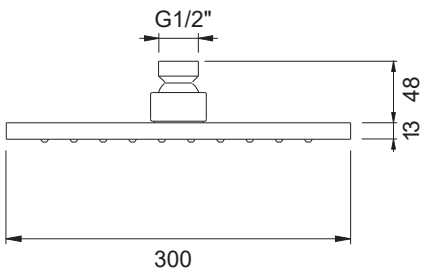

## DESCRIPCIÓN

- Rociador de ducha cuadrado de 300x300 mm.
- Instalación a pared o a techo.
  - Caída del agua modo lluvia.
  - Con rótula orientable hasta 30°.

Fabricado en latón.

## DESCRIPTION

- Square shower head of 300x300 mm.
- Wall or ceiling installation.
- Water fall rain mode.
- 30° steerable swivel ball.

Made of brass.