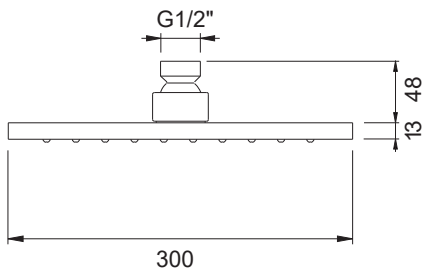

D-C300ECO

Pommeaux de douche

DESCRIPTION

- Pomme de douche carrée de 300x300 mm.
- Installation au mur ou au plafond.
- Chute d'eau en mode pluie.
- Pivotante à 30°.

Fabriqué en laiton.