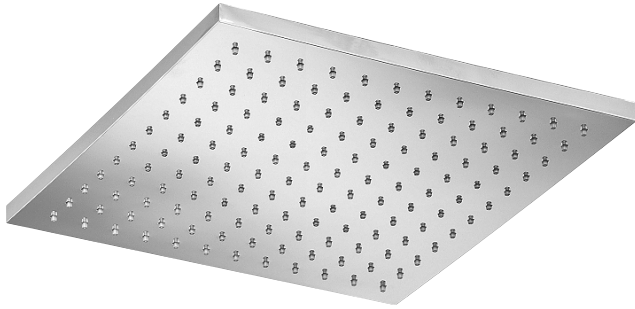

## DESCRIPCIÓN

- Rociador de ducha cuadrado de 300x300 mm.
- Instalación a pared o a techo.
  - Caída del agua modo lluvia.
  - Con rótula orientable hasta 30°.

Fabricado en latón.

## DESCRIPTION

- Square shower head of 300x300 mm.
- Wall or ceiling installation.
- Water fall rain mode.
- 30° steerable swivel ball.

Made of brass.

## DESCRIPTION

- Pomme de douche carrée de 300x300 mm.
- Installation au mur ou au plafond.
- Chute d'eau en mode pluie.
- Pivotante à 30°.

Fabriqué en laiton.