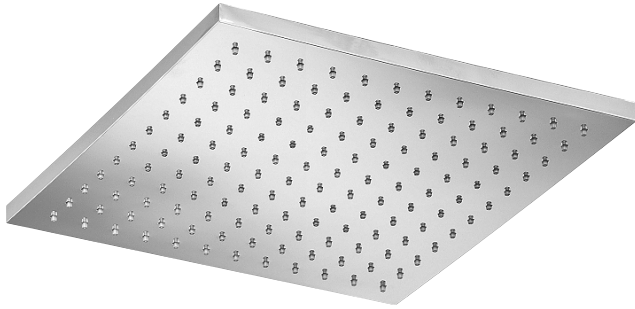

## DESCRIPCIÓN

- Rociador de ducha cuadrado de 300x300 mm.
- Instalación a pared o a techo.
  - Caída del agua modo lluvia.
  - Con rótula orientable hasta 30°.

Fabricado en latón.

## ACABADOS DISPONIBLES

Cromo

Blanco  
mateNegro  
mate

## DESCRIPTION

- Square shower head of 300x300 mm.
- Wall or ceiling installation.
- Water fall rain mode.
- 30° steerable swivel ball.

Made of brass.

## DESCRIPTION

- Pomme de douche carrée de 300x300 mm.
- Installation au mur ou au plafond.
- Chute d'eau en mode pluie.
- Pivotante à 30°.

Fabriqué en laiton.