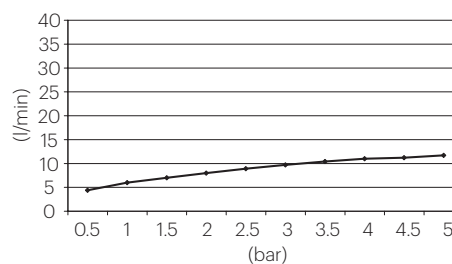

CAUDALES

ACABADOS DISPONIBLES

Cromo

Blanco
mate

Negro
mate

CERTIFICACIONES