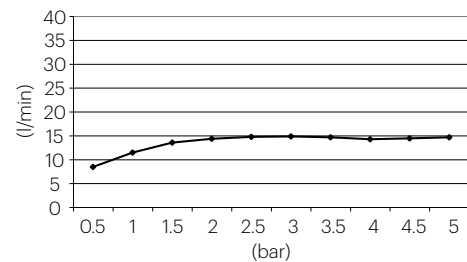

D-C400

Rociadores

DESCRIPCIÓN

- Rociador de ducha cuadrado de 400x400 mm.
- Instalación a pared o a techo.
- Caída del agua modo lluvia.
- Con rótula orientable hasta 30°.

Fabricado en acero inoxidable 304.

CAUDALES

DISPONIBLES REDUCTORES DE CAUDAL

BREEAM®

9 l/m - C069019

6,6 l/m - C069060

AG 1 CONSUMO DE AGUA - REDUCTORES DE CAUDAL Y AIREADORES.
Nota técnica NT17.

PRODUCTOS RELACIONADOS

D-SP42R: Soporte a pared reforzado con ángulo recto de 420 mm con toma de agua de 1/2".

D-SP50R: Soporte a pared reforzado con ángulo recto de 500 mm con toma de agua de 1/2".

ACABADOS DISPONIBLES

Acero inox.
cepillado

Acero inox.
brillante

CERTIFICACIONES

D-C400

Shower heads

DESCRIPTION

- Square shower head of 400x400 mm.
- Wall or ceiling installation.
- Water fall rain mode.
- 30° steerable swivel ball.

Made of stainless steel AISI 304.

FLOW RATES

FLOW REDUCERS AVAILABLE

BREEAM®

9 l/m - C069019