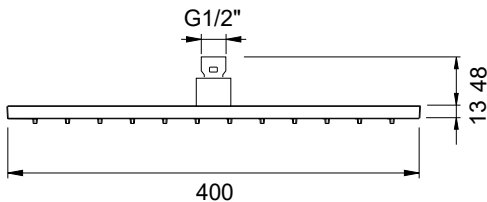

D-C400

Rociadores

DESCRIPCIÓN

- Rociador de ducha cuadrado de 400x400 mm.
- Instalación a pared o a techo.
- Caída del agua modo lluvia.
- Con rótula orientable hasta 30°.

Fabricado en acero inoxidable 304.

D-SP50R: Soporte a pared reforzado con ángulo recto de 500 mm con toma de agua de 1/2".

ACABADOS DISPONIBLES

Acero inox.
cepillado

Acero inox.
brillante

CERTIFICACIONES

D-C400

Shower heads

DESCRIPTION

- Square shower head of 400x400 mm.
- Wall or ceiling installation.
- Water fall rain mode.
- 30° steerable swivel ball.

Made of stainless steel AISI 304.

FLOW RATES

FLOW REDUCERS AVAILABLE

BREEAM®

9 l/m - C069019

FINISHES AVAILABLE

Brushed
stainless steel

Polished
Stainless steel

CERTIFICATIONS

D-C400

Pommeaux de douche

DESCRIPTION

- Pomme de douche carrée de 400x400 mm.
- Installation au mur ou au plafond.
- Chute d'eau en mode pluie.
- Pivotante à 30°.