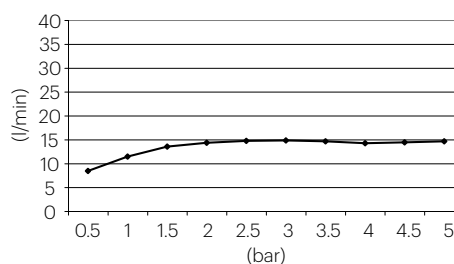

DÉBITS

RÉDUCTEURS DE DÉBIT DISPONIBLES

BREEAM®

9 l/m - C069019

6,6 l/m - C069060

AG | CONSOMMATION D'EAU - RÉDUCTEUR DE DÉBIT ET AÉRATEURS.
Note technique NT17.

PRODUITS ASSOCIÉS

D-SP42R: Support pour pommeau de douche renforcé à angle droit de 420 mm avec entrée d'eau 1/2".

D-SP50R: Support pour pommeau de douche renforcé à angle droit de 500 mm avec entrée d'eau 1/2".

FINITIONS DISPONIBLES

Acier inox.
brossé

Acier inox.
brillant

CERTIFICATIONS