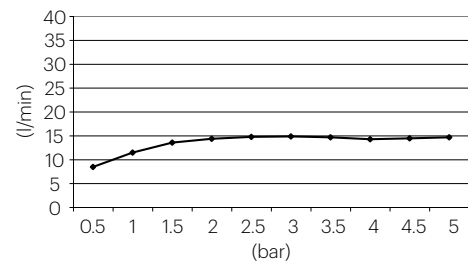

D-C400

Rociadores

DESCRIPCIÓN

- Rociador de ducha cuadrado de 400x400 mm.
- Instalación a pared o a techo.
- Caída del agua modo lluvia.
- Con rótula orientable hasta 30°.

Fabricado en acero inoxidable 304.

CAUDALES

DISPONIBLES REDUCTORES DE CAUDAL

BREEAM®

9 l/m - C069019

6,6 l/m - C069060

AG 1 CONSUMO DE AGUA - REDUCTORES DE CAUDAL Y AIREADORES.
Nota técnica NT17.

PRODUCTOS RELACIONADOS

D-SP42R: Soporte a pared reforzado con ángulo recto de 420 mm con toma de agua de 1/2".

D-SP50R: Soporte a pared reforzado con ángulo recto de 500 mm con toma de agua de 1/2".

ACABADOS DISPONIBLES

Acero inox.
cepillado

Acero inox.
brillante

CERTIFICACIONES

D-C400

Shower heads

DESCRIPTION

- Square shower head of 400x400 mm.
- Wall or ceiling installation.
- Water fall rain mode.
- 30° steerable swivel ball.

Made of stainless steel AISI 304.

FLOW RATES

FLOW REDUCERS AVAILABLE

BREEAM®

9 l/m - C069019