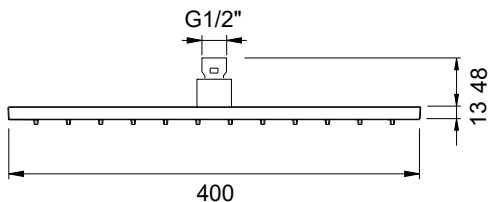

D-C400

Rociadores

DESCRIPCIÓN

- Rociador de ducha cuadrado de 400x400 mm.
- Instalación a pared o a techo.
- Caída del agua modo lluvia.
- Con rótula orientable hasta 30°.

Fabricado en acero inoxidable 304.

D-SP50R: Soporte a pared reforzado con ángulo recto de 500 mm con toma de agua de 1/2".

ACABADOS DISPONIBLES

Acero inox.
cepillado

Acero inox.
brillante

CERTIFICACIONES

D-C400

Shower heads

DESCRIPTION

- Square shower head of 400x400 mm.
- Wall or ceiling installation.
- Water fall rain mode.
- 30° steerable swivel ball.

Made of stainless steel AISI 304.

FLOW RATES

FLOW REDUCERS AVAILABLE

BREEAM®

9 l/m - C069019

FINISHES AVAILABLE

Brushed
stainless steel

Polished
Stainless steel

CERTIFICATIONS

D-C400

Pommeaux de douche

DESCRIPTION

- Pomme de douche carrée de 400x400 mm.
- Installation au mur ou au plafond.
- Chute d'eau en mode pluie.
- Pivotante à 30°.