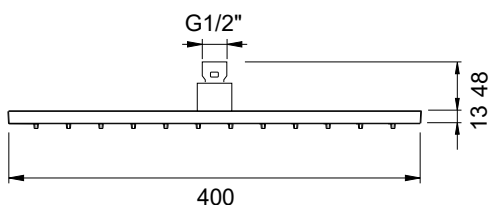

D-C400

Rociadores

DESCRIPCIÓN

- Rociador de ducha cuadrado de 400x400 mm.
- Instalación a pared o a techo.
- Caída del agua modo lluvia.
- Con rótula orientable hasta 30°.

Fabricado en acero inoxidable 304.

D-SP50R: Soporte a pared reforzado con ángulo recto de 500 mm con toma de agua de 1/2".

ACABADOS DISPONIBLES

Acero inox.
cepillado

Acero inox.
brillante

CERTIFICACIONES

D-C400

Shower heads

DESCRIPTION

- Square shower head of 400x400 mm.
- Wall or ceiling installation.
- Water fall rain mode.
- 30° steerable swivel ball.

Made of stainless steel AISI 304.

FLOW RATES

FLOW REDUCERS AVAILABLE

BREEAM®

9 l/m - C069019

FINISHES AVAILABLE

Brushed
stainless steel

Polished
Stainless steel

CERTIFICATIONS

D-C400

Pommeaux de douche

DESCRIPTION

- Pomme de douche carrée de 400x400 mm.
- Installation au mur ou au plafond.
- Chute d'eau en mode pluie.
- Pivotante à 30°.