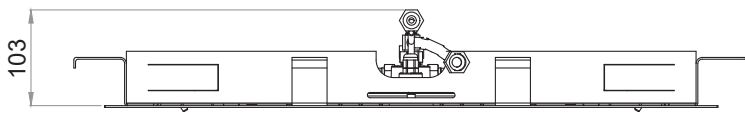

D-CR2V700

Cromoterapia

DESCRIPCIÓN

Rainshower rectangular para cromoterapia de 700x380 mm enrasado a techo. Con sistema de 2 vías: lluvia central y doble cascada.

Incluye mando de control a distancia y luz oculta.

Dimensiones:
120x58x15 mm.

Aislamiento:
IP67.

Baterías:
2 baterías AAA de 1,5V.

ACABADOS DISPONIBLES

Negro
mate

Blanco
mate

Acero inox.
brillante

Acero inox.
cepillado

700x380 mm ceiling-mounted rectangular chromotherapy rainshower.
2-way system: central rain and double cascade.

Includes remote control and hidden light.

Made of stainless steel AISI 304.

FLOW RATES

FLOW REDUCERS AVAILABLE

CARACTÉRISTIQUES TÉLÉCOMMANDE

Dimensions:
120x58x15 mm.

Isolément:
IP67.

Batteries:
2 baterias AAA de 1,5V.

FINITIONS DISPONIBLES

Noir
mat

Blanc
mat

Acier inox.
brillant