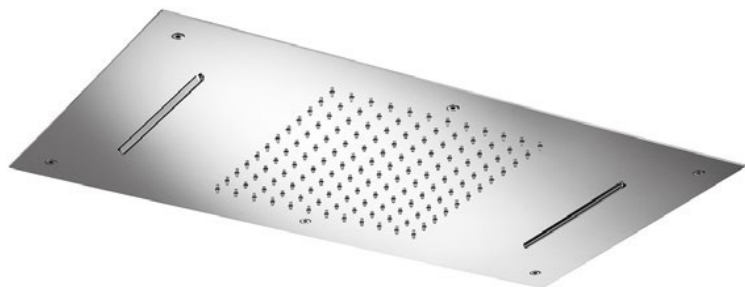

D-CR2V700

Cromoterapia

DESCRIPCIÓN

Rainshower rectangular para cromoterapia de 700x380 mm enrasado a techo. Con sistema de 2 vías: lluvia central y doble cascada.

Incluye mando de control a distancia y luz oculta.

Dimensiones:
120x58x15 mm.

Aislamiento:
IP67.

Baterías:
2 baterías AAA de 1,5V.

ACABADOS DISPONIBLES

Negro
mate

Blanco
mate

Acero inox.
brillante

Acero inox.
cepillado

Oro
brillante

Oro
cepillado

Cobre
cepillado

Gunmetal

Tecnología RGB con placa electrónica led: 1 led cada boquilla.

D-CR2V700

Chromotherapy

DESCRIPTION

700x380 mm ceiling-mounted rectangular chromotherapy rainshower.
2-way system: central rain and double cascade.

Includes remote control and hidden light.

Made of stainless steel AISI 304.

FLOW RATES

FLOW REDUCERS AVAILABLE