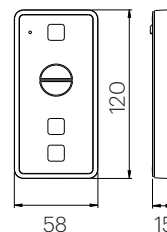

Dimensiones:
120x58x15 mm.

Aislamiento:
IP67.

Baterías:
2 baterías AAA de 1,5V.

ACABADOS DISPONIBLES

Negro
mate

Blanco
mate

Acero inox.
brillante

Acero inox.
cepillado

700x380 mm ceiling-mounted rectangular chromotherapy rainshower.
2-way system: central rain and double cascade.

Includes remote control and hidden light.

Made of stainless steel AISI 304.

FLOW RATES

FLOW REDUCERS AVAILABLE

Comprend une télécommande et lumière cachée.

Fabriquée en acier inoxydable AISI 304.

DÉBITS

RÉDUCTEURS DE DÉBIT DISPONIBLES

BREEAM®

9 l/m - C069019

6,6 l/m - C069060

AG | CONSOMMATION D'EAU - RÉDUCTEUR DE DÉBIT ET AÉRATEURS.
Note technique NT17.

CARACTÉRISTIQUES TÉLÉCOMMANDE

Dimensions:
120x58x15 mm.

Isolément:
IP67.

Batteries:
2 baterias AAA de 1,5V.

FINITIONS DISPONIBLES

Noir
mat

Blanc
mat

Acier inox.
brillant