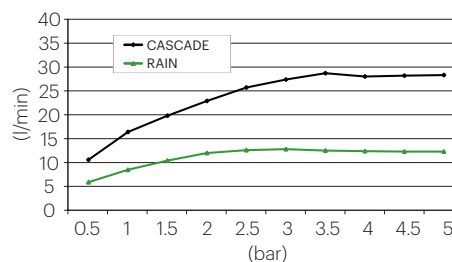

D-CR2V700

Cromoterapia

DESCRIPCIÓN

Rainshower rectangular para cromoterapia de 700x380 mm enrasado a techo. Con sistema de 2 vías: lluvia central y doble cascada.

Incluye mando de control a distancia y luz oculta.

Oro
brillante

Oro
cepillado

Cobre
cepillado

Gunmetal

Tecnología RGB con placa electrónica led: 1 led cada boquilla.

D-CR2V700

Chromotherapy

DESCRIPTION

700x380 mm ceiling-mounted rectangular chromotherapy rainshower.
2-way system: central rain and double cascade.

Includes remote control and hidden light.

Made of stainless steel AISI 304.

FLOW RATES

FLOW REDUCERS AVAILABLE