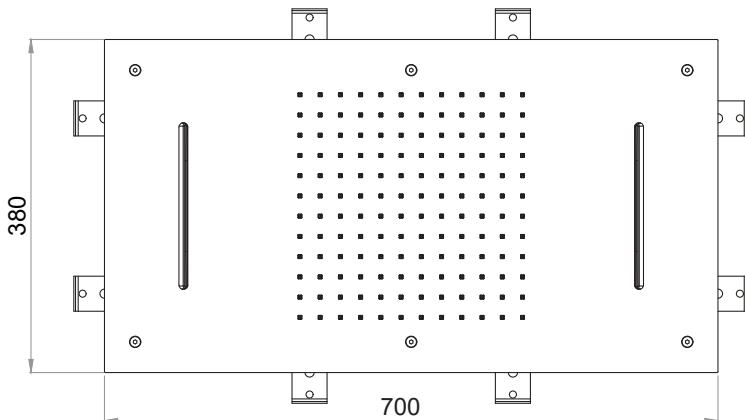

D-CR2V700

Cromoterapia

DESCRIPCIÓN

Rainshower rectangular para cromoterapia de 700x380 mm enrasado a techo. Con sistema de 2 vías: lluvia central y doble cascada.

Incluye mando de control a distancia y luz oculta.

Fabricado en acero inoxidable AISI 304.

CAUDALES

DISPONIBLES REDUCTORES DE CAUDAL

BREEAM®

9 l/m - C069019

6,6 l/m - C069060

AG 1 CONSUMO DE AGUA - REDUCTORES DE CAUDAL Y AIREADORES.
Nota técnica NT17.

CARACTERÍSTICAS MANDO CONTROL A DISTANCIA

Dimensiones:
120x58x15 mm.

Aislamiento:
IP67.

Baterías:
2 baterías AAA de 1,5V.

ACABADOS DISPONIBLES

Negro
mate

Blanco
mate

Acero inox.
brillante

Acero inox.
cepillado

700x380 mm ceiling-mounted rectangular chromotherapy rainshower.
2-way system: central rain and double cascade.

Includes remote control and hidden light.

Made of stainless steel AISI 304.

FLOW RATES

FLOW REDUCERS AVAILABLE