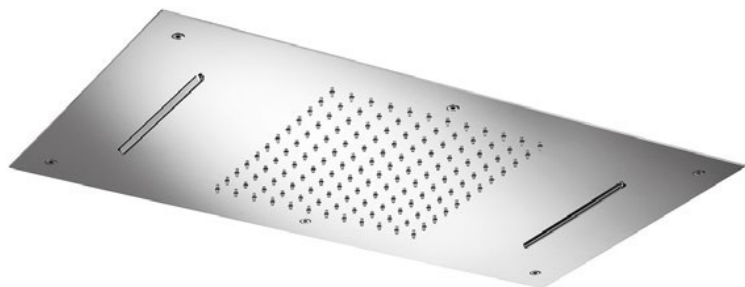

D-CR2V700

Cromoterapia

DESCRIPCIÓN

Rainshower rectangular para cromoterapia de 700x380 mm enrasado a techo. Con sistema de 2 vías: lluvia central y doble cascada.

Incluye mando de control a distancia y luz oculta.

Oro
brillante

Oro
cepillado

Cobre
cepillado

Gunmetal

Tecnología RGB con placa electrónica led: 1 led cada boquilla.

D-CR2V700

Chromotherapy

DESCRIPTION

700x380 mm ceiling-mounted rectangular chromotherapy rainshower.
2-way system: central rain and double cascade.

Includes remote control and hidden light.

Made of stainless steel AISI 304.

FLOW RATES

FLOW REDUCERS AVAILABLE

AVAILABLE FINISHES

RGB technology with led electronic board: 1 led each nozzle.

D-CR2V700

Chromothérapie

Technologie RGB avec carte électronique led : 1 led par buse

DESCRIPTION

Pomme de douche rectangulaire pour chromothérapie de 700x380 mm au ras du plafond. Avec système 2 voies: pluie centrale et double cascade latérale.