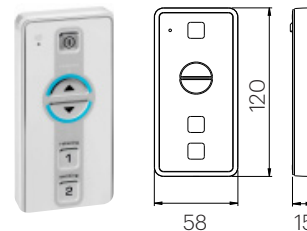

D-CR2V700

Cromoterapia

DESCRIPCIÓN

Rainshower rectangular para cromoterapia de 700x380 mm enrasado a techo. Con sistema de 2 vías: lluvia central y doble cascada.

Incluye mando de control a distancia y luz oculta.

Fabricado en acero inoxidable AISI 304.

CAUDALES

DISPONIBLES REDUCTORES DE CAUDAL

BREEAM®

9 l/m - C069019

6,6 l/m - C069060

AG 1 CONSUMO DE AGUA - REDUCTORES DE CAUDAL Y AIREADORES.
Nota técnica NT17.

CARACTERÍSTICAS MANDO CONTROL A DISTANCIA

Dimensiones:
120x58x15 mm.

Aislamiento:
IP67.

Baterías:
2 baterías AAA de 1,5V.

ACABADOS DISPONIBLES

Negro
mate

Blanco
mate

Acero inox.
brillante

Acero inox.
cepillado

700x380 mm ceiling-mounted rectangular chromotherapy rainshower.
2-way system: central rain and double cascade.

Includes remote control and hidden light.

Made of stainless steel AISI 304.

FLOW RATES

FLOW REDUCERS AVAILABLE