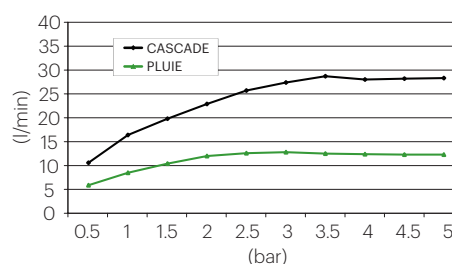

DÉBITS

RÉDUCTEURS DE DÉBIT DISPONIBLES

BREEAM®

9 l/m - C069019

6,6 l/m - C069060

AG | CONSOMMATION D'EAU - RÉDUCTEUR DE DÉBIT ET AÉRATEURS.
Note technique NT17.

CARACTÉRISTIQUES TÉLÉCOMMANDE

Dimensions:
120x58x15 mm.

Isolément:
IP67.

Batteries:
2 baterias AAA de 1,5V.

FINITIONS DISPONIBLES

Noir
mat

Blanc
mat

Acier inox.
brillant

Acier inox.
brossé

Or
brillant

Or
brossé

Cuivre
brossé

Canon fusil