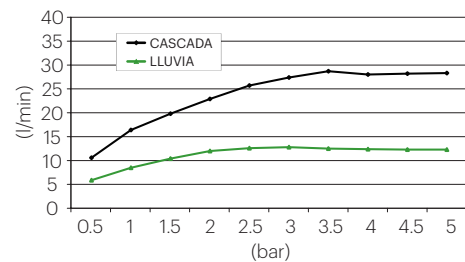

D-CR2V700

Cromoterapia

DESCRIPCIÓN

Rainshower rectangular para cromoterapia de 700x380 mm enrasado a techo. Con sistema de 2 vías: lluvia central y doble cascada.

Incluye mando de control a distancia y luz oculta.

Fabricado en acero inoxidable AISI 304.

CAUDALES

DISPONIBLES REDUCTORES DE CAUDAL

BREEAM®

9 l/m - C069019

6,6 l/m - C069060

AG 1 CONSUMO DE AGUA - REDUCTORES DE CAUDAL Y AIREADORES.
Nota técnica NT17.

CARACTERÍSTICAS MANDO CONTROL A DISTANCIA

700x380 mm ceiling-mounted rectangular chromotherapy rainshower.
2-way system: central rain and double cascade.

Includes remote control and hidden light.

Made of stainless steel AISI 304.

FLOW RATES

FLOW REDUCERS AVAILABLE