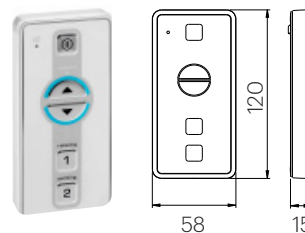

D-CR2V700

Cromoterapia

DESCRIPCIÓN

Rainshower rectangular para cromoterapia de 700x380 mm enrasado a techo. Con sistema de 2 vías: lluvia central y doble cascada.

Incluye mando de control a distancia y luz oculta.

Dimensiones:
120x58x15 mm.

Aislamiento:
IP67.

Baterías:
2 baterías AAA de 1,5V.

ACABADOS DISPONIBLES

Negro
mate

Blanco
mate

Acero inox.
brillante

Acero inox.
cepillado

700x380 mm ceiling-mounted rectangular chromotherapy rainshower.
2-way system: central rain and double cascade.

Includes remote control and hidden light.

Made of stainless steel AISI 304.

FLOW RATES

FLOW REDUCERS AVAILABLE

BREEAM®

9 l/m - C069019

6,6 l/m - C069060

AG 1 WATER CONSUMPTION - REDUCERS FLOW AND AERATORS.
Tech Note NT17.

REMOTE CONTROL SPECIFICATIONS

Dimensions:
120x58x15 mm.

Isolation:
IP67.

Batteries:
2 AAA de 1,5V batteries.