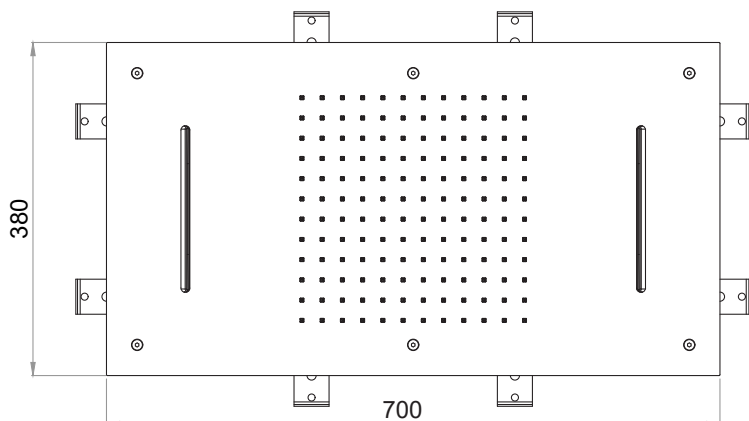

D-CR2V700

Cromoterapia

DESCRIPCIÓN

Rainshower rectangular para cromoterapia de 700x380 mm enrasado a techo. Con sistema de 2 vías: lluvia central y doble cascada.

Incluye mando de control a distancia y luz oculta.

700x380 mm ceiling-mounted rectangular chromotherapy rainshower.
2-way system: central rain and double cascade.

Includes remote control and hidden light.

Made of stainless steel AISI 304.

FLOW RATES

FLOW REDUCERS AVAILABLE

BREEAM®

9 l/m - C069019

6,6 l/m - C069060

AG 1 WATER CONSUMPTION - REDUCERS FLOW AND AERATORS.
Tech Note NT17.

REMOTE CONTROL SPECIFICATIONS

Dimensions:
120x58x15 mm.

Isolation:
IP67.

Batteries:
2 AAA de 1,5V batteries.

AVAILABLE FINISHES

RGB technology with led electronic board: 1 led each nozzle.

D-CR2V700

Chromothérapie

Technologie RGB avec carte électronique led : 1 led par buse

DESCRIPTION

Pomme de douche rectangulaire pour chromothérapie de 700x380 mm au ras du plafond. Avec système 2 voies: pluie centrale et double cascade latérale.