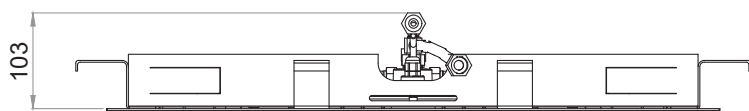

D-CR2V700

Cromoterapia

DESCRIPCIÓN

Rainshower rectangular para cromoterapia de 700x380 mm enrasado a techo. Con sistema de 2 vías: lluvia central y doble cascada.

Incluye mando de control a distancia y luz oculta.

700x380 mm ceiling-mounted rectangular chromotherapy rainshower.
2-way system: central rain and double cascade.

Includes remote control and hidden light.

Made of stainless steel AISI 304.

FLOW RATES

FLOW REDUCERS AVAILABLE

BREEAM®

9 l/m - C069019

6,6 l/m - C069060

AG 1 WATER CONSUMPTION - REDUCERS FLOW AND AERATORS.
Tech Note NT17.

REMOTE CONTROL SPECIFICATIONS

Dimensions:
120x58x15 mm.

Isolation:
IP67.

Batteries:
2 AAA de 1,5V batteries.

AVAILABLE FINISHES

RGB technology with led electronic board: 1 led each nozzle.

D-CR2V700

Chromothérapie

Technologie RGB avec carte électronique led : 1 led par buse

DESCRIPTION

Pomme de douche rectangulaire pour chromothérapie de 700x380 mm au ras du plafond. Avec système 2 voies: pluie centrale et double cascade latérale.