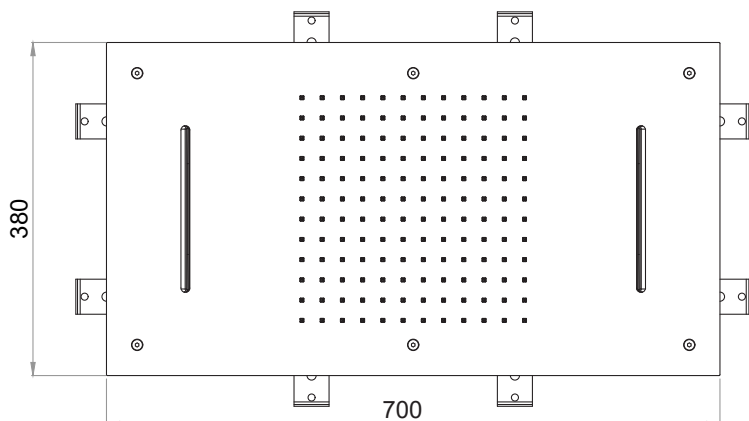

D-CR2V700

Cromoterapia

DESCRIPCIÓN

Rainshower rectangular para cromoterapia de 700x380 mm enrasado a techo. Con sistema de 2 vías: lluvia central y doble cascada.

Incluye mando de control a distancia y luz oculta.

Dimensiones:
120x58x15 mm.

Aislamiento:
IP67.

Baterías:
2 baterías AAA de 1,5V.

ACABADOS DISPONIBLES

Negro
mate

Blanco
mate

Acero inox.
brillante

Acero inox.
cepillado

700x380 mm ceiling-mounted rectangular chromotherapy rainshower.
2-way system: central rain and double cascade.

Includes remote control and hidden light.

Made of stainless steel AISI 304.

FLOW RATES

FLOW REDUCERS AVAILABLE

AVAILABLE FINISHES

RGB technology with led electronic board: 1 led each nozzle.

D-CR2V700

Chromothérapie

Technologie RGB avec carte électronique led : 1 led par buse

DESCRIPTION

Pomme de douche rectangulaire pour chromothérapie de 700x380 mm au ras du plafond. Avec système 2 voies: pluie centrale et double cascade latérale.