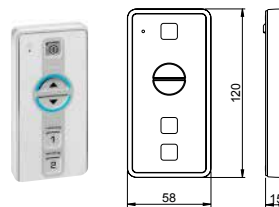

D-CR3V500

Cromoterapia

DESCRIPCIÓN

Rainshower cuadrado de 500x500 mm enrasado a techo con cromoterapia. Tres vías (una cascada, spray y lluvia) y luz indirecta. Incluye mando de control a distancia.

Fabricado en acero inoxidable AISI 304.

Gunmetal

CARACTERÍSTICAS MANDO

Dimensiones:

Al: 120 mm

An: 58 mm

Pr: 15 mm

Aislamiento: IP67

Baterías: 2 baterías AAA de 1,5V.

CAUDALES

D-CR3V500

Chromotherapy

DESCRIPTION

Square rainshower of 500x500 mm flush to the ceiling with chromotherapy. Three ways (a waterfall, spray and rain) and indirect light. Includes remote control.

Made of stainless steel AISI 304.

Gunmetal

CONTROL CHARACTERISTICS

Dimensions:

H: 120 mm

Wd: 58 mm

D: 15 mm

Isolation: IP67

Batteries: 2 AAA 1,5 V batteries.