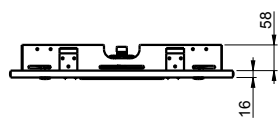

Gunmetal

PORTATE

CARATTERISTICHE DI CONTROLLO

Dimensioni:

Al: 120 mm

La: 58 mm

Pr: 15 mm

Isolamento: IP67

Cuivre brossé

Gunmetal

DÉBITS

CARACTÉRISTIQUES DE CONTRÔLE

Dimensions:

H: 120 mm

Wd: 58 mm

D: 15 mm