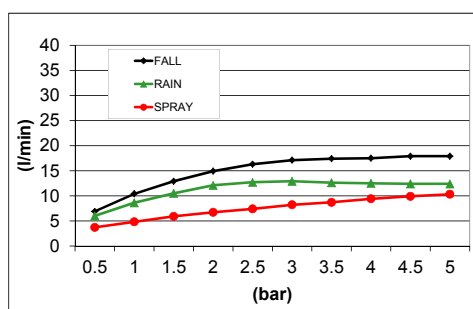

D-CR3V500

Cromoterapia

DESCRIPCIÓN

Rainshower cuadrado de 500x500 mm enrasado a techo con cromoterapia. Tres vías (una cascada, spray y lluvia) y luz indirecta. Incluye mando de control a distancia.

Fabricado en acero inoxidable AISI 304.

Gunmetal

CARACTERÍSTICAS MANDO

Dimensiones:

Al: 120 mm

An: 58 mm

Pr: 15 mm

Aislamiento: IP67

Baterías: 2 baterías AAA de 1,5V.

CAUDALES

D-CR3V500

Chromotherapy

DESCRIPTION

Square rainshower of 500x500 mm flush to the ceiling with chromotherapy. Three ways (a waterfall, spray and rain) and indirect light. Includes remote control.

Made of stainless steel AISI 304.