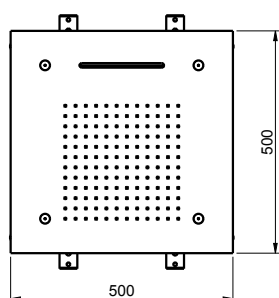

D-CR3V500

Cromoterapia

DESCRIPCIÓN

Rainshower cuadrado de 500x500 mm enrasado a techo con cromoterapia. Tres vías (una cascada, spray y lluvia) y luz indirecta. Incluye mando de control a distancia.

Fabricado en acero inoxidable AISI 304.

Gunmetal

CARACTERÍSTICAS MANDO

Dimensiones:

Al: 120 mm

An: 58 mm

Pr: 15 mm

Aislamiento: IP67

Baterías: 2 baterías AAA de 1,5V.

CAUDALES

D-CR3V500

Chromotherapy

DESCRIPTION

Square rainshower of 500x500 mm flush to the ceiling with chromotherapy. Three ways (a waterfall, spray and rain) and indirect light. Includes remote control.

Made of stainless steel AISI 304.

Gunmetal

CONTROL CHARACTERISTICS

Dimensions:

H: 120 mm

Wd: 58 mm

D: 15 mm

Isolation: IP67

Batteries: 2 AAA 1,5 V batteries.