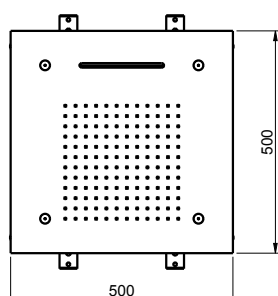

CAUDALES

D-CR3V500

Chromotherapy

DESCRIPTION

Square rainshower of 500x500 mm flush to the ceiling with chromotherapy. Three ways (a waterfall, spray and rain) and indirect light. Includes remote control.

Made of stainless steel AISI 304.

Gunmetal

PORTATE

CARATTERISTICHE DI CONTROLLO

Dimensioni:

Al: 120 mm

La: 58 mm

Pr: 15 mm

Isolamento: IP67

Batterie: 2 batterie AAA de 1,5V.

D-CR3V500

Chromothérapie

DESCRIPTION

Pomme de douche carrée 500x500 mm affleurante plafond avec chromothérapie. Trois voies (cascade, spray et pluie) et lumière indirecte. Comprend une télécommande.

Cuivre brossé

Gunmetal

DÉBITS

CARACTÉRISTIQUES DE CONTRÔLE

Dimensions:

H: 120 mm

Wd: 58 mm

D: 15 mm