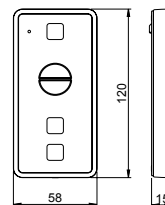

Gunmetal

CONTROL CHARACTERISTICS

Dimensions:

H: 120 mm

Wd: 58 mm

D: 15 mm

Isolation: IP67

Batteries: 2 AAA 1,5 V batteries.

Gunmetal

PORTATE

CARATTERISTICHE DI CONTROLLO

Dimensioni:

Al: 120 mm

La: 58 mm

Pr: 15 mm

Isolamento: IP67

Cuivre brossé

Gunmetal

DÉBITS

CARACTÉRISTIQUES DE CONTRÔLE

Dimensions:

H: 120 mm

Wd: 58 mm

D: 15 mm