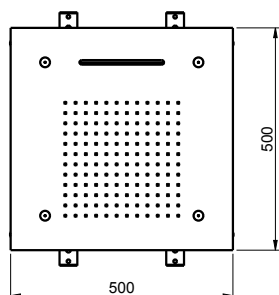

D-CR3V500

Cromoterapia

DESCRIPCIÓN

Rainshower cuadrado de 500x500 mm enrasado a techo con cromoterapia. Tres vías (una cascada, spray y lluvia) y luz indirecta. Incluye mando de control a distancia.

Fabricado en acero inoxidable AISI 304.

CAUDALES

D-CR3V500

Chromotherapy

DESCRIPTION

Square rainshower of 500x500 mm flush to the ceiling with chromotherapy. Three ways (a waterfall, spray and rain) and indirect light. Includes remote control.

Made of stainless steel AISI 304.

FLOW RATES

D-CR3V500

Cromoterapia

DESCRIZIONE

Soffione doccia quadrato 500x500 mm filo soffitto con cromoterapia. Tre vie (cascata, spray e pioggia) e luce indiretta. Include telecomando.

Realizzato in acciaio inossidabile AISI 304.

Gunmetal

PORTATE

CARATTERISTICHE DI CONTROLLO

Dimensioni:

Al: 120 mm

La: 58 mm

Pr: 15 mm

Isolamento: IP67