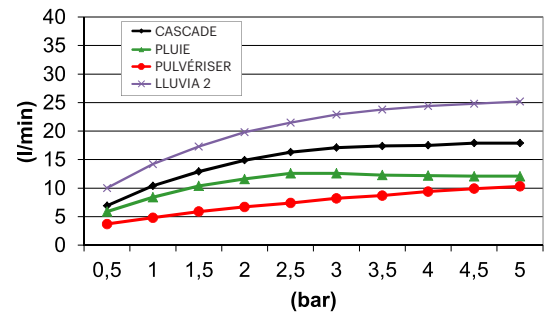

DÉBITS

RÉDUCTEURS DE DÉBIT DISPONIBLES

BREEAM®

9 l/m - C069019

6,6 l/m - C069060

AG | CONSOMMATION D'EAU - RÉDUCTEUR DE DÉBIT ET AÉRATEURS.
Note technique NT17.