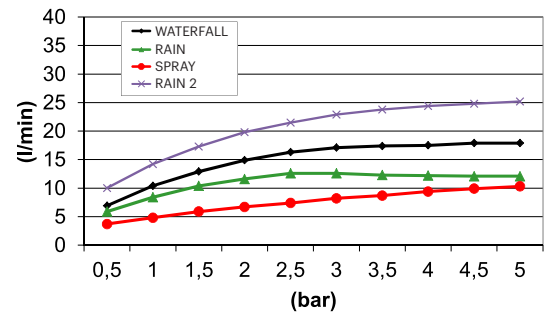

D-CR4V950

Cromoterapia

CARACTERÍSTICAS MANDO CONTROL A DISTANCIA

Dimensiones:
120x58x15 mm.

Aislamiento:
IP67.

Baterías:
2 baterías AAA de 1,5V.

DESCRIPCIÓN

Rociador cuadrado para cromoterapia de 950x950 mm enrasado a techo. Con sistema de 4 vías: lluvia central, lluvia lateral, cascada y pulverizador.

Gunmetal

Cobre
cepillado

Oro
cepillado

D-CR4V950

Chromotherapy

DESCRIPTION

950x950 mm ceiling-mounted square chromotherapy rainshower. 4-way system: central rain, side rain, waterfall and spray.

Includes remote control and direct light.

Made of stainless steel AISI 304 or 316.

FLOW RATE

FLOW REDUCERS AVAILABLE

BREEAM®

9 l/m - C069019

6,6 l/m - C069060

AG 1 WATER CONSUMPTION - REDUCERS FLOW AND AERATORS.
Tech Note NT17.

AVAILABLE FINISHES