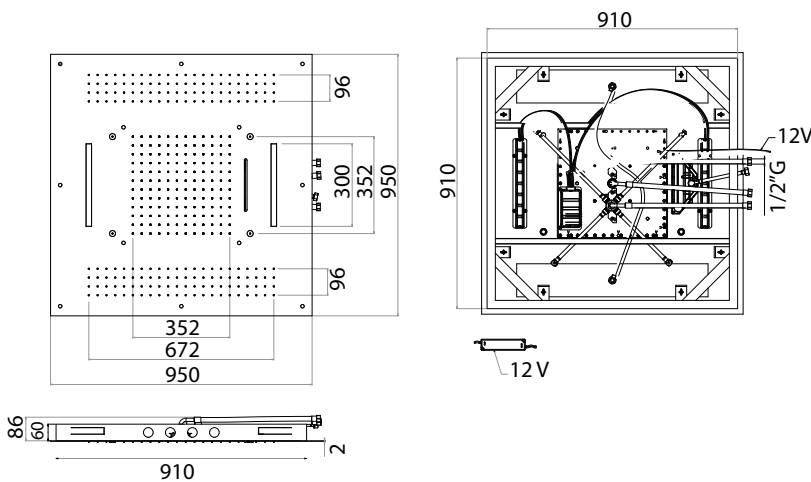

D-CR4V950

Cromoterapia

CARACTERÍSTICAS MANDO CONTROL A DISTANCIA

Dimensiones:
120x58x15 mm.

Aislamiento:
IP67.

Baterías:
2 baterías AAA de 1,5V.

DESCRIPCIÓN

Rociador cuadrado para cromoterapia de 950x950 mm enrasado a techo. Con sistema de 4 vías: lluvia central, lluvia lateral, cascada y pulverizador.

Gunmetal

Cobre
cepillado

Oro
cepillado

D-CR4V950

Chromotherapy

DESCRIPTION

950x950 mm ceiling-mounted square chromotherapy rainshower. 4-way system: central rain, side rain, waterfall and spray.

Includes remote control and direct light.

Brushed copper

Brushed gold

REMOTE CONTROL SPECIFICATIONS

Dimensions:
120x58x15 mm.

Isolation:
IP67.

Batteries:
2 AAA de 1,5V batteries.

D-CR4V950

Chromothérapie

DESCRIPTION

Pomme de douche rectangulaire pour chromothérapie de 950x950 mm au ras du plafond. Avec système 4 voies: pluie centrale, pluie latérale, cascade et pulvériser.

Comprend une télécommande et lumière direct.