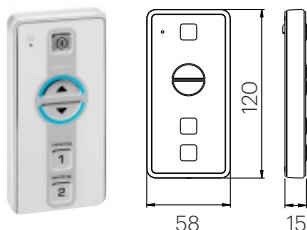

D-CR4V950

Cromoterapia

CARACTERÍSTICAS MANDO CONTROL A DISTANCIA

Dimensiones:
120x58x15 mm.

Aislamiento:
IP67.

Baterías:
2 baterías AAA de 1,5V.

DESCRIPCIÓN

Rociador cuadrado para cromoterapia de 950x950 mm enrasado a techo. Con sistema de 4 vías: lluvia central, lluvia lateral, cascada y pulverizador.

Gunmetal

Cobre
cepillado

Oro
cepillado

D-CR4V950

Chromotherapy

DESCRIPTION

950x950 mm ceiling-mounted square chromotherapy rainshower. 4-way system: central rain, side rain, waterfall and spray.

Includes remote control and direct light.

Brushed copper

Brushed gold

REMOTE CONTROL SPECIFICATIONS

Dimensions:
120x58x15 mm.

Isolation:
IP67.

Batteries:
2 AAA de 1,5V batteries.

D-CR4V950

Chromothérapie

DESCRIPTION

Pomme de douche rectangulaire pour chromothérapie de 950x950 mm au ras du plafond. Avec système 4 voies: pluie centrale, pluie latérale, cascade et pulvériser.

Comprend une télécommande et lumière direct.