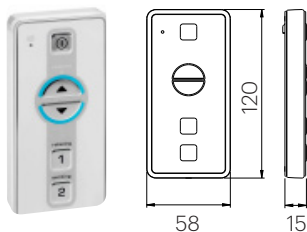

D-CR4V950

Cromoterapia

CARACTERÍSTICAS MANDO CONTROL A DISTANCIA

Dimensiones:
120x58x15 mm.

Aislamiento:
IP67.

Baterías:
2 baterías AAA de 1,5V.

DESCRIPCIÓN

Rociador cuadrado para cromoterapia de 950x950 mm enrasado a techo. Con sistema de 4 vías: lluvia central, lluvia lateral, cascada y pulverizador.

Gunmetal

Cobre
cepillado

Oro
cepillado

D-CR4V950

Chromotherapy

DESCRIPTION

950x950 mm ceiling-mounted square chromotherapy rainshower. 4-way system: central rain, side rain, waterfall and spray.

Includes remote control and direct light.

Brushed copper

Brushed gold

REMOTE CONTROL SPECIFICATIONS

Dimensions:
120x58x15 mm.

Isolation:
IP67.

Batteries:
2 AAA de 1,5V batteries.

D-CR4V950

Chromothérapie

DESCRIPTION

Pomme de douche rectangulaire pour chromothérapie de 950x950 mm au ras du plafond. Avec système 4 voies: pluie centrale, pluie latérale, cascade et pulvériser.

Comprend une télécommande et lumière direct.