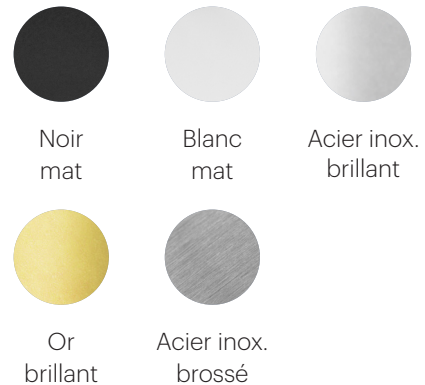

FINITIONS DISPONIBLES

Acier inoxydable AISI 304

Acier inoxydable AISI 316