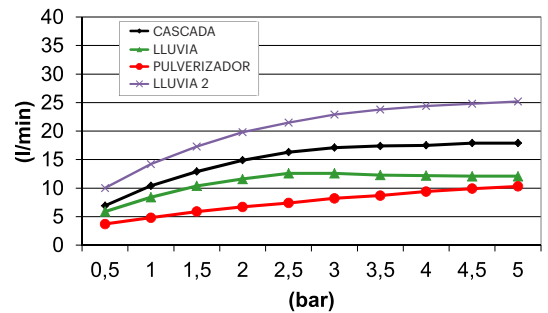

D-CR4V950

Cromoterapia

CARACTERÍSTICAS MANDO CONTROL A DISTANCIA

Dimensiones:
120x58x15 mm.

Aislamiento:
IP67.

Baterías:
2 baterías AAA de 1,5V.

DESCRIPCIÓN

Rociador cuadrado para cromoterapia de 950x950 mm enrasado a techo. Con sistema de 4 vías: lluvia central, lluvia lateral, cascada y pulverizador.

Incluye mando de control a distancia y luz directa.

Fabricado acero inoxidable AISI 304 o 316.

CAUDALES

DISPONIBLES REDUCTORES DE CAUDAL

BREEAM®

9 l/m - C069019

6,6 l/m - C069060

AG 1 CONSUMO DE AGUA - REDUCTORES DE CAUDAL Y AIREADORES.
Nota técnica NT17.

Gunmetal

Cobre
cepillado

Oro
cepillado

D-CR4V950

Chromotherapy

DESCRIPTION

950x950 mm ceiling-mounted square chromotherapy rainshower. 4-way system: central rain, side rain, waterfall and spray.

Includes remote control and direct light.

Brushed copper

Brushed gold

REMOTE CONTROL SPECIFICATIONS

Dimensions:
120x58x15 mm.

Isolation:
IP67.

Batteries:
2 AAA de 1,5V batteries.

D-CR4V950

Chromothérapie