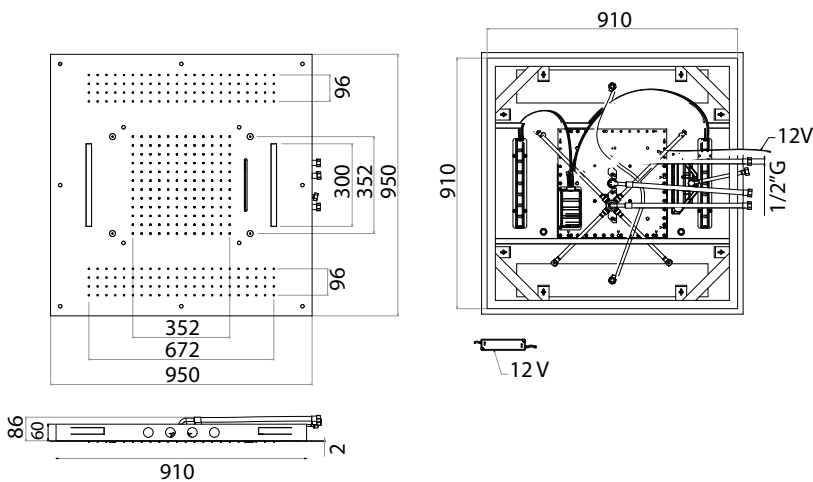

D-CR4V950

Cromoterapia

CARACTERÍSTICAS MANDO CONTROL A DISTANCIA

Dimensiones:
120x58x15 mm.

Aislamiento:
IP67.

Baterías:
2 baterías AAA de 1,5V.

DESCRIPCIÓN

Rociador cuadrado para cromoterapia de 950x950 mm enrasado a techo. Con sistema de 4 vías: lluvia central, lluvia lateral, cascada y pulverizador.

Gunmetal

Cobre
cepillado

Oro
cepillado

D-CR4V950

Chromotherapy

DESCRIPTION

950x950 mm ceiling-mounted square chromotherapy rainshower. 4-way system: central rain, side rain, waterfall and spray.

Includes remote control and direct light.

Brushed copper

Brushed gold

REMOTE CONTROL SPECIFICATIONS

Dimensions:
120x58x15 mm.

Isolation:
IP67.

Batteries:
2 AAA de 1,5V batteries.

D-CR4V950

Chromothérapie

DESCRIPTION

Pomme de douche rectangulaire pour chromothérapie de 950x950 mm au ras du plafond. Avec système 4 voies: pluie centrale, pluie latérale, cascade et pulvériser.

Comprend une télécommande et lumière direct.