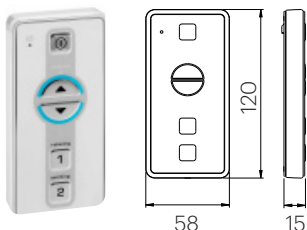

D-CR4V950

Cromoterapia

CARACTERÍSTICAS MANDO CONTROL A DISTANCIA

Dimensiones:
120x58x15 mm.

Aislamiento:
IP67.

Baterías:
2 baterías AAA de 1,5V.

DESCRIPCIÓN

Rociador cuadrado para cromoterapia de 950x950 mm enrasado a techo. Con sistema de 4 vías: lluvia central, lluvia lateral, cascada y pulverizador.

Gunmetal

Cobre
cepillado

Oro
cepillado

D-CR4V950

Chromotherapy

DESCRIPTION

950x950 mm ceiling-mounted square chromotherapy rainshower. 4-way system: central rain, side rain, waterfall and spray.

Includes remote control and direct light.

DESCRIPTION

Pomme de douche rectangulaire pour chromothérapie de 950x950 mm au ras du plafond. Avec système 4 voies: pluie centrale, pluie latérale, cascade et pulvériser.

Comprend une télécommande et lumière direct.

FINITIONS DISPONIBLES

Acier inoxydable AISI 304

Acier inoxydable AISI 316

CARACTÉRISTIQUES TÉLÉCOMMANDE

Dimensions:
120x58x15 mm.

Isolement:
IP67.

Batteries:
2 baterias AAA de 1,5V.