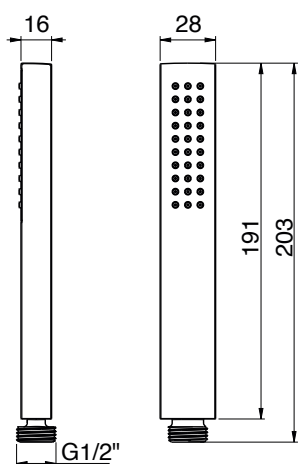

D-DMC

Duchas de mano

DESCRIPCIÓN

Ducha de mano cuadrada.
— Fabricado en latón.

DISPONIBLES REDUCTORES DE CAUDAL

6 l/m

BREEAM

*Disponibilidad de otros reductores a consultar.

FLOW RATES

D-DMC

Doccette

DESCRIZIONE

Doccetta quadrata.
— Realizzato in ottone.

DISPONIBILI RIDUTTORI DI PORTATA

6 l/m **BREEAM***

* Disponibilità di altri riduttori da consultare