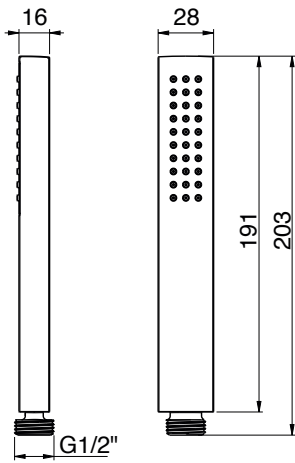

D-DMC

Duchas de mano

DESCRIPCIÓN

Ducha de mano cuadrada.
— Fabricado en latón.

DISPONIBLES REDUCTORES DE CAUDAL

6 l/m

BREEAM

*Disponibilidad de otros reductores a consultar.

Níquel
cepillado

Gunmetal

Cobre
cepillado

CAUDALES

D-DMC

Hand showers

DESCRIPTION

Square hand shower.

— Made of brass.

FLOW REDUCERS AVAILABLE

6 l/m

BREEAM*

*Availability of other reducers to consult

AG 1 WATER CONSUMPTION - REDUCERS FLOW AND AERATORS. Tech

Note NT17

FINISHES AVAILABLE

FLOW RATES

D-DMC

Doccette

DESCRIZIONE

Doccetta quadrata.
— Realizzato in ottone.

DISPONIBILI RIDUTTORI DI PORTATA

6 l/m **BREEAM***

* Disponibilità di altri riduttori da consultare