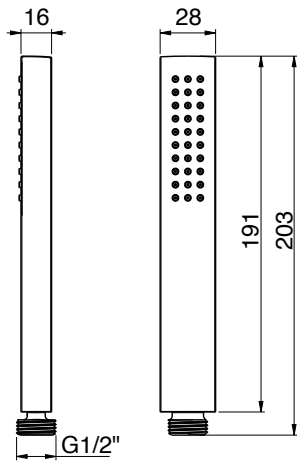

D-DMC

Duchas de mano

DESCRIPCIÓN

Ducha de mano cuadrada.
— Fabricado en latón.

DISPONIBLES REDUCTORES DE CAUDAL

6 l/m

BREEAM

*Disponibilidad de otros reductores a consultar.

FLOW RATES

D-DMC

Doccette

DESCRIZIONE

Doccetta quadrata.
— Realizzato in ottone.

DISPONIBILI RIDUTTORI DI PORTATA

6 l/m **BREEAM***

* Disponibilità di altri riduttori da consultare

Nichel
spazzolato

Gunmetal

Rame
spazzolato

PORTATE

DESCRIPTION

Douchette carrée.
— Fabriqué en laiton.

RÉDUCTEURS DE DÉBIT DISPONIBLES

6 l/m