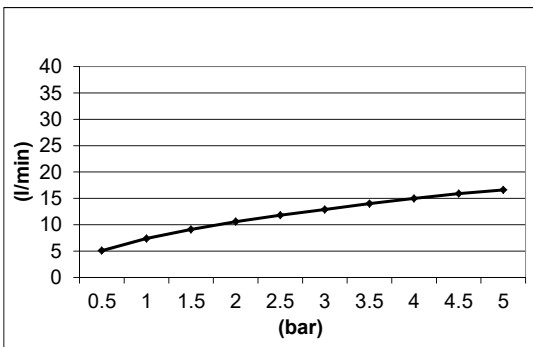

FLOW RATES

D-DMC

Doccette

DESCRIZIONE

Doccetta quadrata.
— Realizzato in ottone.

DISPONIBILI RIDUTTORI DI PORTATA

6 l/m **BREEAM***

* Disponibilità di altri riduttori da consultare