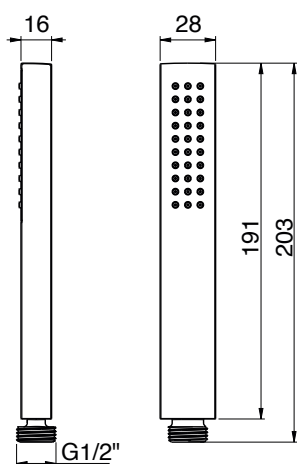

D-DMC

Duchas de mano

DESCRIPCIÓN

Ducha de mano cuadrada.
— Fabricado en latón.

DISPONIBLES REDUCTORES DE CAUDAL

6 l/m

BREEAM

*Disponibilidad de otros reductores a consultar.

— Made of brass.

FLOW REDUCERS AVAILABLE

6 l/m

BREEAM*

*Availability of other reducers to consult

AG 1 WATER CONSUMPTION - REDUCERS FLOW AND AERATORS. Tech

Note NT17

FINISHES AVAILABLE

FLOW RATES

D-DMC

Doccette

DESCRIZIONE

Doccetta quadrata.
— Realizzato in ottone.

DISPONIBILI RIDUTTORI DI PORTATA

6 l/m **BREEAM***

* Disponibilità di altri riduttori da consultare