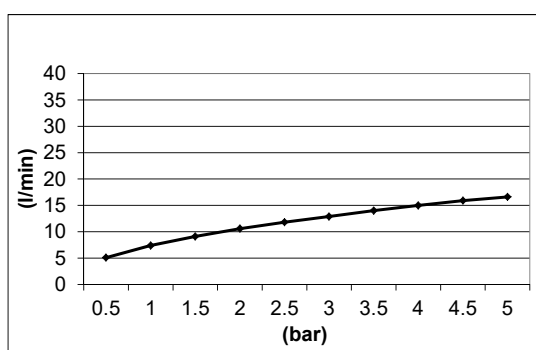

D-DMC

Doccette

DESCRIZIONE

Doccetta quadrata.
— Realizzato in ottone.

DISPONIBILI RIDUTTORI DI PORTATA

6 l/m **BREEAM***

* Disponibilità di altri riduttori da consultare

AG I CONSUMO DI ACQUA- RIDUTTORI DI PORTATA E AERATORI.

Nota tecnica NT17

FINITURA DISPONIBILI

Nero
opaco

Bianco
opaco

Oro
lucido

Oro
spazzolato

Cromo

Nichel
spazzolato

Gunmetal

Rame
spazzolato

PORTATE