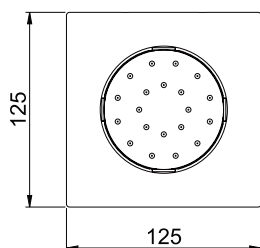

DESCRIPCIÓN

Body jet cuadrado orientable de 125x125 mm a pared.
— Fabricado en latón.

CAUDALES

ACABADOS DISPONIBLES