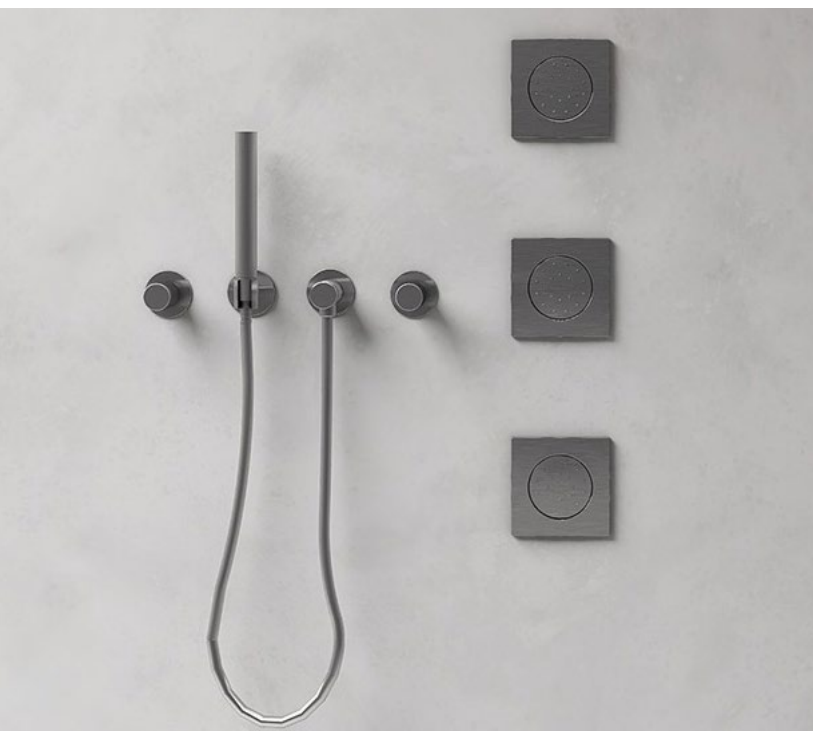

## DESCRIPCIÓN

Body jet cuadrado orientable de 125x125 mm a pared.  
— Fabricado en latón.

## PORTATE

## FINITURA DISPONIBILI

Nero  
opaco

Bianco  
opaco

Oro  
lucido

Oro  
spazzolato

Cromo

Nichel  
spazzolato

Gunmetal

Rame  
spazzolato

**DESCRIPTION**

Jet de corps carré réglable de 125x125 mm au mur.  
— Fabriquée en laiton.

**DÉBITS****FINITIONS DISPONIBLES**Noir  
matBlanc  
matOr  
brillantOr  
brossé

Chrome

Nickel  
brossé