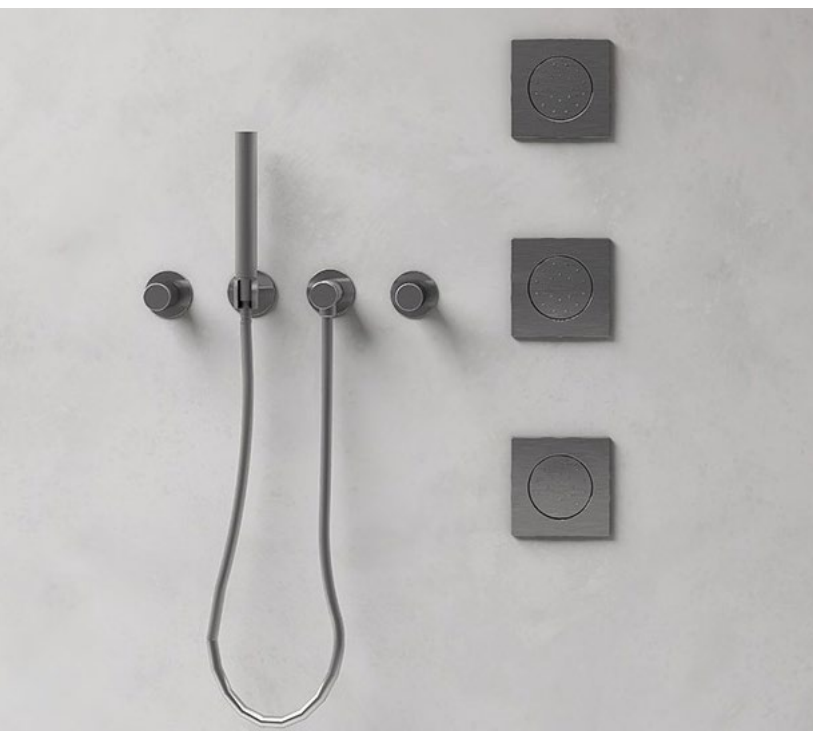

D-JPC

Jets

DESCRIZIONE

Jet corpo quadrato regolabile di 125x125 5mm.
— Fabbricato in ottone.

PORTATE

FINITURA DISPONIBILI

Nero
opaco

Bianco
opaco

Oro
lucido

Oro
spazzolato

Cromo

Nichel
spazzolato

Gunmetal

Rame
spazzolato