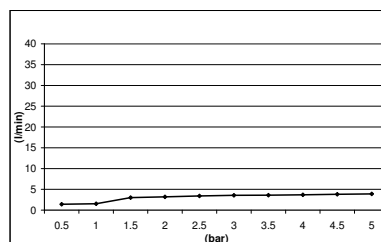

CAUDALES

ACABADOS DISPONIBLES