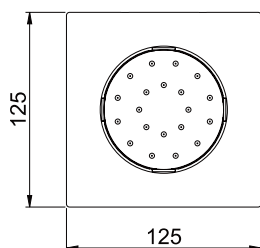

## DESCRIPCIÓN

Body jet cuadrado orientable de 125x125 mm a pared.  
— Fabricado en latón.

## DESCRIPTION

Orientable square body jet of 125x125 mm.  
— Made of brass.

## DESCRIZIONE

Jet corpo quadrato regolabile di 125x125 5mm.  
— Fabbricato in ottone.

Rame  
spazzolato

**DESCRIPTION**

Jet de corps carré réglable de 125x125 mm au mur.  
— Fabriquée en laiton.

**DÉBITS****FINITIONS DISPONIBLES**Noir  
matBlanc  
matOr  
brillantOr  
brossé

Chrome

Nickel  
brossé