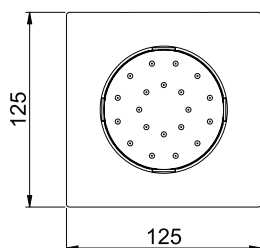

D-JPC

Jets

DESCRIPTION

Orientable square body jet of 125x125 mm.
— Made of brass.

FLOW RATES

FINISHES AVAILABLE

Matt black

Matt white

Polished gold

Brushed gold

Chrome

Brushed nickel

Gunmetal

Brushed copper