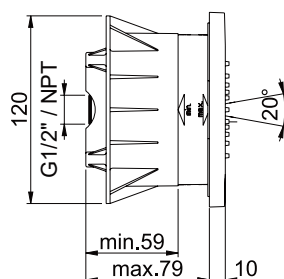

DESCRIPCIÓN

Body jet cuadrado orientable de 125x125 mm a pared.
— Fabricado en latón.

CAUDALES

ACABADOS DISPONIBLES