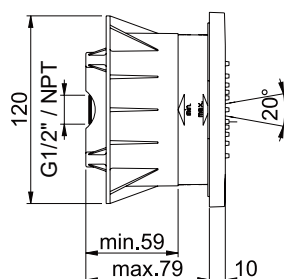

## DESCRIPCIÓN

Body jet cuadrado orientable de 125x125 mm a pared.  
— Fabricado en latón.

## DESCRIPTION

Orientable square body jet of 125x125 mm.  
— Made of brass.

## DESCRIZIONE

Jet corpo quadrato regolabile di 125x125 5mm.  
— Fabbricato in ottone.

Rame  
spazzolato

**DESCRIPTION**

Jet de corps carré réglable de 125x125 mm au mur.  
— Fabriquée en laiton.

**DÉBITS****FINITIONS DISPONIBLES**Noir  
matBlanc  
matOr  
brillantOr  
brossé

Chrome

Nickel  
brossé