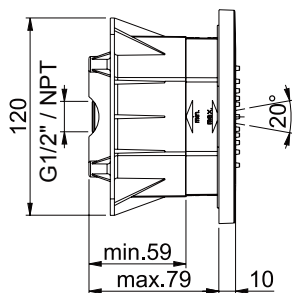

DESCRIPCIÓN

Body jet rectangular orientable de Ø130 mm a pared.

— Fabricado en ABS.

CAUDALES

ACABADOS DISPONIBLES

Negro
mate

Blanco
mate

Oro
brillante

Orientable rectangular body jet of Ø130 mm.
— Made of ABS

FLOW RATES

FINISHES AVAILABLE

Matt black

Matt white

Polished gold

Brushed gold

Chrome

Brushed nickel

Gunmetal

Brushed copper

D-JPR

Jets

DESCRIZIONE

Body jet circolare orientabile di Ø130 mm.
— Fabbricato in ABS.

PORTATE

Rame spazzolato

D-JPR

Jets

DESCRIPTION

Jet de corps circulaire réglable de Ø130 mm au mur.
— Fabriquée en ABS.

DÉBITS

FINITIONS DISPONIBLES

Noir
mat