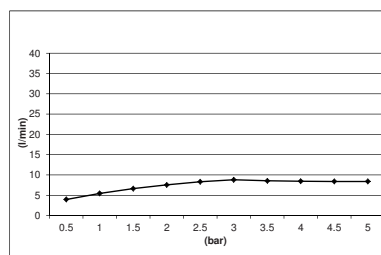

Brushed nickel

Gunmetal

Brushed copper

D-JPR

Jets

DESCRIZIONE

Body jet circolare orientabile di Ø130 mm.
— Fabbricato in ABS.

PORTATE