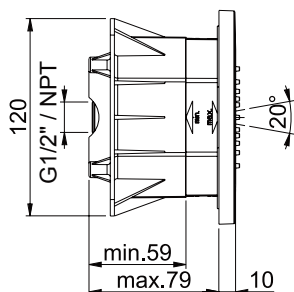

DESCRIPCIÓN

Body jet rectangular orientable de Ø130 mm a pared.

— Fabricado en ABS.

CAUDALES

ACABADOS DISPONIBLES

Negro
mate

Blanco
mate

Oro
brillante

Orientable rectangular body jet of Ø130 mm.
— Made of ABS

FLOW RATES

FINISHES AVAILABLE

Matt black

Matt white

Polished gold

Brushed gold

Chrome

Brushed nickel

Gunmetal

Brushed copper

D-JPR

Jets

DESCRIZIONE

Body jet circolare orientabile di Ø130 mm.
— Fabbricato in ABS.

PORTATE

Rame spazzolato

D-JPR

Jets

DESCRIPTION

Jet de corps circulaire réglable de Ø130 mm au mur.
— Fabriquée en ABS.

DÉBITS

FINITIONS DISPONIBLES

Noir
mat