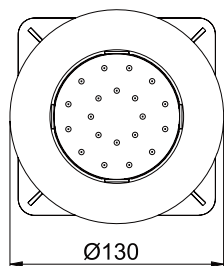

DESCRIPCIÓN

Body jet rectangular orientable de Ø130 mm a pared.

— Fabricado en ABS.

CAUDALES

ACABADOS DISPONIBLES

Negro
mate

Blanco
mate

Oro
brillante

Orientable rectangular body jet of Ø130 mm.
— Made of ABS

FLOW RATES

FINISHES AVAILABLE

Matt black

Matt white

Polished gold

Brushed gold

Chrome

Brushed nickel

Gunmetal

Brushed copper

D-JPR

Jets

DESCRIZIONE

Body jet circolare orientabile di Ø130 mm.
— Fabbricato in ABS.

PORTATE

Rame spazzolato

D-JPR

Jets

DESCRIPTION

Jet de corps circulaire réglable de Ø130 mm au mur.
— Fabriquée en ABS.

DÉBITS

FINITIONS DISPONIBLES

Noir
mat