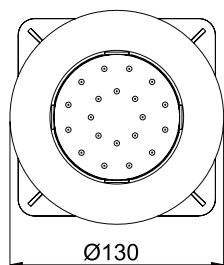

DESCRIPCIÓN

Body jet rectangular orientable de Ø130 mm a pared.

— Fabricado en ABS.

CAUDALES

ACABADOS DISPONIBLES

Negro
mate

Blanco
mate

Oro
brillante

Orientable rectangular body jet of Ø130 mm.
— Made of ABS

FLOW RATES

FINISHES AVAILABLE

Matt black

Matt white

Polished gold

Brushed gold

Chrome

Brushed nickel

Gunmetal

Brushed copper

D-JPR

Jets

DESCRIZIONE

Body jet circolare orientabile di Ø130 mm.
— Fabbricato in ABS.

PORTATE

Rame spazzolato

D-JPR

Jets

DESCRIPTION

Jet de corps circulaire réglable de Ø130 mm au mur.
— Fabriquée en ABS.

DÉBITS

FINITIONS DISPONIBLES

Noir
mat