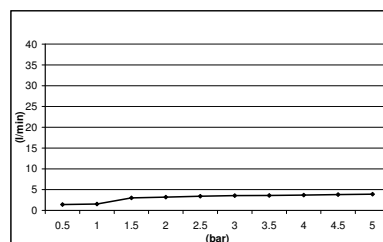

DESCRIPCIÓN

Body jet rectangular orientable de Ø130 mm a pared.

— Fabricado en ABS.

CAUDALES

ACABADOS DISPONIBLES

Negro
mate

Blanco
mate

Oro
brillante