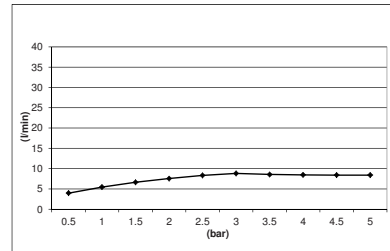

Rame spazzolato

D-JPR

Jets

DESCRIPTION

Jet de corps circulaire réglable de Ø130 mm au mur.
— Fabriquée en ABS.

DÉBITS

FINITIONS DISPONIBLES

Noir
mat