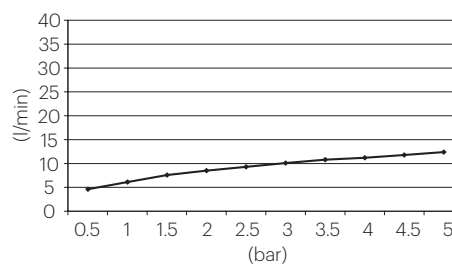

CAUDALES

ACABADOS DISPONIBLES

Cromo

Blanco
mate

Negro
mate

CERTIFICACIONES