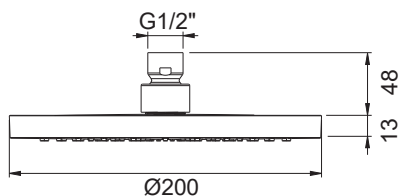

D-R200ECO

Cabezales

DESCRIPCIÓN

- Rociador de ducha circular de 200x200 mm.
- Instalación a pared o a techo.
- Caída del agua modo lluvia.
- Con rótula orientable hasta 30°.

Fabricado en latón.

CAUDALES

ACABADOS DISPONIBLES

Cromo

Blanco
mate

Negro
mate

CERTIFICACIONES