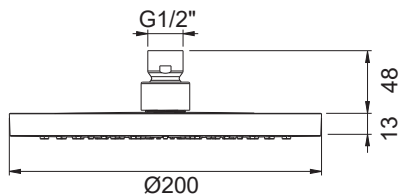

D-R200ECO

Pommeaux de douche

DESCRIPTION

1. Pomme de douche ronde de 200x200 mm.
2. Installation au mur ou au plafond.
   - Chute d'eau en mode pluie.
   - Pivotante à 30°.

Fabriqué en laiton.