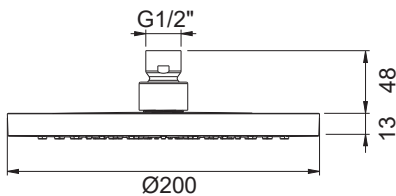

D-R200ECO

Shower heads

DESCRIPTION

- Circular shower head of 200x200 mm.
- Wall or ceiling installation.
- Water fall rain mode.
- 30° steerable swivel ball.

Made of brass.

FLOW RATES

AVAILABLE FINISHES

Chrome

Matt white

Matt black

CERTIFICATIONS