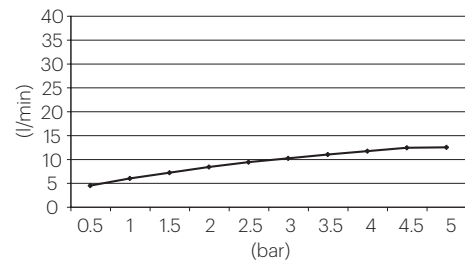

D-R250ECO

Cabezales

DESCRIPCIÓN

- Rociador de ducha circular de 250x250 mm.
- Instalación a pared o a techo.
- Caída del agua modo lluvia.
- Con rótula orientable hasta 30°.

Fabricado en latón.

CAUDALES

ACABADOS DISPONIBLES

Cromo

Blanco
mateNegro
mate

CERTIFICACIONES

D-R250ECO

Shower heads

DESCRIPTION

- Circular shower head of 250x250 mm.
- Wall or ceiling installation.
- Water fall rain mode.
- 30° steerable swivel ball.

Made of brass.

FLOW RATES

AVAILABLE FINISHES

Chrome

Matt white

Matt black

CERTIFICATIONS

D-R250ECO

Pommeaux de douche

DESCRIPTION

- Pomme de douche ronde de 250x250 mm.
- Installation au mur ou au plafond.
- Chute d'eau en mode pluie.
- Pivotante à 30°.

Fabriqué en laiton.

DÉBITS

FINITIONS DISPONIBLES

Chrome

Blanc
mat

Noir
mat