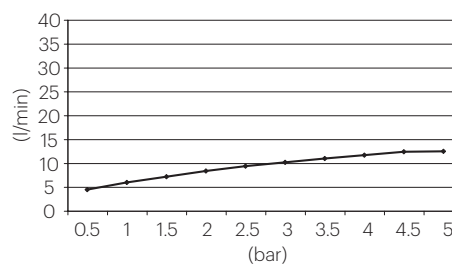

D-R250ECO

Cabezales

DESCRIPCIÓN

- Rociador de ducha circular de 250x250 mm.
- Instalación a pared o a techo.
- Caída del agua modo lluvia.
- Con rótula orientable hasta 30°.

Fabricado en latón.

CAUDALES

ACABADOS DISPONIBLES

Cromo

Blanco
mateNegro
mate

CERTIFICACIONES

D-R250ECO

Shower heads

DESCRIPTION

- Circular shower head of 250x250 mm.
- Wall or ceiling installation.
- Water fall rain mode.
- 30° steerable swivel ball.

Made of brass.

DESCRIPTION

- Pomme de douche ronde de 250x250 mm.
- Installation au mur ou au plafond.
- Chute d'eau en mode pluie.
- Pivotante à 30°.

Fabriqué en laiton.

DÉBITS

FINITIONS DISPONIBLES

Chrome

Blanc
mat

Noir
mat