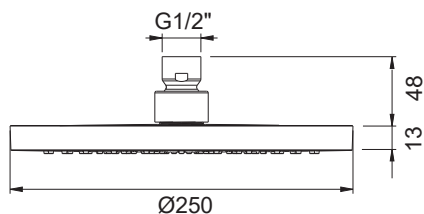

D-R250ECO

Cabezales

DESCRIPCIÓN

- Rociador de ducha circular de 250x250 mm.
- Instalación a pared o a techo.
- Caída del agua modo lluvia.
- Con rótula orientable hasta 30°.

Fabricado en latón.

CAUDALES

ACABADOS DISPONIBLES

Cromo

Blanco
mateNegro
mate

CERTIFICACIONES

D-R250ECO

Shower heads

DESCRIPTION

- Circular shower head of 250x250 mm.
- Wall or ceiling installation.
- Water fall rain mode.
- 30° steerable swivel ball.

Made of brass.

DESCRIPTION

- Pomme de douche ronde de 250x250 mm.
- Installation au mur ou au plafond.
- Chute d'eau en mode pluie.
- Pivotante à 30°.

Fabriqué en laiton.

DÉBITS

FINITIONS DISPONIBLES

Chrome

Blanc
mat

Noir
mat