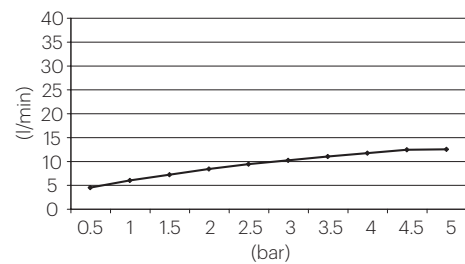

D-R250ECO

Cabezales

DESCRIPCIÓN

- Rociador de ducha circular de 250x250 mm.
- Instalación a pared o a techo.
- Caída del agua modo lluvia.
- Con rótula orientable hasta 30°.

Fabricado en latón.

CAUDALES

ACABADOS DISPONIBLES

Cromo

Blanco
mateNegro
mate

CERTIFICACIONES

D-R250ECO

Shower heads

DESCRIPTION

- Circular shower head of 250x250 mm.
- Wall or ceiling installation.
- Water fall rain mode.
- 30° steerable swivel ball.

Made of brass.

FLOW RATES

AVAILABLE FINISHES

Chrome

Matt white

Matt black

CERTIFICATIONS

D-R250ECO

Pommeaux de douche

DESCRIPTION

- Pomme de douche ronde de 250x250 mm.
- Installation au mur ou au plafond.
- Chute d'eau en mode pluie.
- Pivotante à 30°.

Fabriqué en laiton.

DÉBITS

FINITIONS DISPONIBLES

Chrome

Blanc
mat

Noir
mat