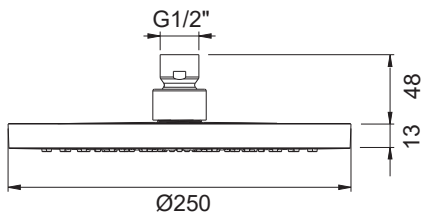

D-R250ECO

Cabezales

DESCRIPCIÓN

- Rociador de ducha circular de 250x250 mm.
- Instalación a pared o a techo.
- Caída del agua modo lluvia.
- Con rótula orientable hasta 30°.

Fabricado en latón.

CAUDALES

ACABADOS DISPONIBLES

Cromo

Blanco
mateNegro
mate

CERTIFICACIONES

D-R250ECO

Shower heads

DESCRIPTION

- Circular shower head of 250x250 mm.
- Wall or ceiling installation.
- Water fall rain mode.
- 30° steerable swivel ball.

Made of brass.

DESCRIPTION

- Pomme de douche ronde de 250x250 mm.
- Installation au mur ou au plafond.
- Chute d'eau en mode pluie.
- Pivotante à 30°.

Fabriqué en laiton.

DÉBITS

FINITIONS DISPONIBLES

Chrome

Blanc
mat

Noir
mat