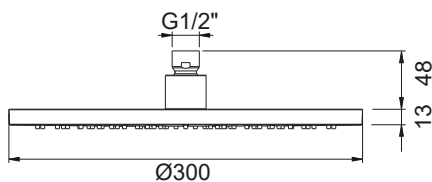

D-R300ECO

Cabezas

DESCRIPCIÓN

Rociador de ducha circular de 300x300 mm.

- Instalación a pared o a techo.
- Caída del agua modo lluvia.
- Con rótula orientable hasta 30°.

Fabricado en latón.

CAUDALES

ACABADOS DISPONIBLES

Cromo

Blanco
mateNegro
mate

CERTIFICACIONES

D-R300ECO

Shower heads

DESCRIPTION

Circular shower head of 300x300 mm.

- Wall or ceiling installation.
- Water fall rain mode.
- 30° steerable swivel ball.

Pommeaux de douche

DESCRIPTION

- Pomme de douche ronde de 300x300 mm.
- Installation au mur ou au plafond.
- Chute d'eau en mode pluie.
- Pivotante à 30°.

Fabriqué en laiton.

DÉBITS

FINITIONS DISPONIBLES

Chrome