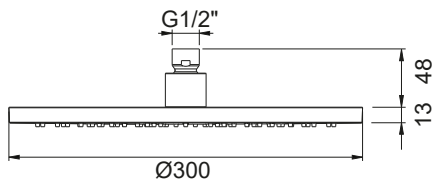

D-R300ECO

Cabezas

DESCRIPCIÓN

Rociador de ducha circular de 300x300 mm.

- Instalación a pared o a techo.
- Caída del agua modo lluvia.
- Con rótula orientable hasta 30°.

Fabricado en latón.

CAUDALES

ACABADOS DISPONIBLES

Cromo

Blanco
mateNegro
mate

CERTIFICACIONES

D-R300ECO

Shower heads

DESCRIPTION

Circular shower head of 300x300 mm.

- Wall or ceiling installation.
- Water fall rain mode.
- 30° steerable swivel ball.

Made of brass.

FLOW RATES

AVAILABLE FINISHES

Chrome

Matt white

Matt black

CERTIFICATIONS

D-R300ECO

Pommeaux de douche

DESCRIPTION

- Pomme de douche ronde de 300x300 mm.
- Installation au mur ou au plafond.
- Chute d'eau en mode pluie.
- Pivotante à 30°.

Fabriqué en laiton.

DÉBITS

FINITIONS DISPONIBLES

Chrome