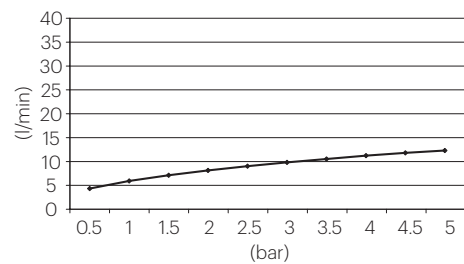

D-R300ECO

Cabezas

DESCRIPCIÓN

Rociador de ducha circular de 300x300 mm.

- Instalación a pared o a techo.
- Caída del agua modo lluvia.
- Con rótula orientable hasta 30°.

Fabricado en latón.

CAUDALES

ACABADOS DISPONIBLES

Cromo

Blanco
mateNegro
mate

CERTIFICACIONES

D-R300ECO

Shower heads

DESCRIPTION

Circular shower head of 300x300 mm.

- Wall or ceiling installation.
- Water fall rain mode.
- 30° steerable swivel ball.

Pommeaux de douche

DESCRIPTION

- Pomme de douche ronde de 300x300 mm.
- Installation au mur ou au plafond.
- Chute d'eau en mode pluie.
- Pivotante à 30°.

Fabriqué en laiton.

DÉBITS

FINITIONS DISPONIBLES

Chrome