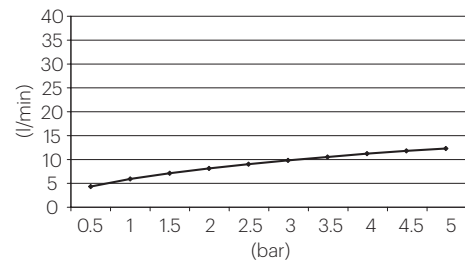

D-R300ECO

Cabezas

DESCRIPCIÓN

Rociador de ducha circular de 300x300 mm.

- Instalación a pared o a techo.
- Caída del agua modo lluvia.
- Con rótula orientable hasta 30°.

Fabricado en latón.

CAUDALES

ACABADOS DISPONIBLES

Cromo

Blanco
mateNegro
mate

CERTIFICACIONES

D-R300ECO

Shower heads

DESCRIPTION

Circular shower head of 300x300 mm.

- Wall or ceiling installation.
- Water fall rain mode.
- 30° steerable swivel ball.

Pommeaux de douche

DESCRIPTION

- Pomme de douche ronde de 300x300 mm.
- Installation au mur ou au plafond.
- Chute d'eau en mode pluie.
- Pivotante à 30°.

Fabriqué en laiton.

DÉBITS

FINITIONS DISPONIBLES

Chrome