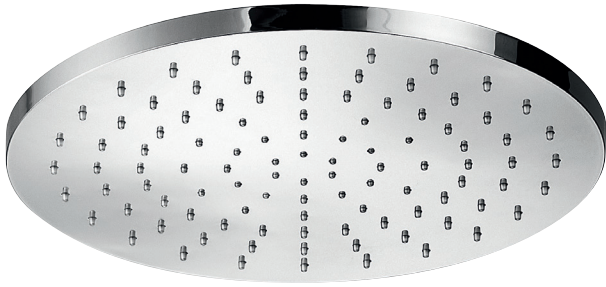

D-R300ECO

Cabezas

DESCRIPCIÓN

Rociador de ducha circular de 300x300 mm.

- Instalación a pared o a techo.
- Caída del agua modo lluvia.
- Con rótula orientable hasta 30°.

Fabricado en latón.

CAUDALES

ACABADOS DISPONIBLES

Cromo

Blanco
mateNegro
mate

CERTIFICACIONES

D-R300ECO

Shower heads

DESCRIPTION

Circular shower head of 300x300 mm.

- Wall or ceiling installation.
- Water fall rain mode.
- 30° steerable swivel ball.

Made of brass.

FLOW RATES

AVAILABLE FINISHES

Chrome

Matt white

Matt black

CERTIFICATIONS

D-R300ECO

Pommeaux de douche

DESCRIPTION

- Pomme de douche ronde de 300x300 mm.
- Installation au mur ou au plafond.
- Chute d'eau en mode pluie.
- Pivotante à 30°.

Fabriqué en laiton.

DÉBITS

FINITIONS DISPONIBLES

Chrome