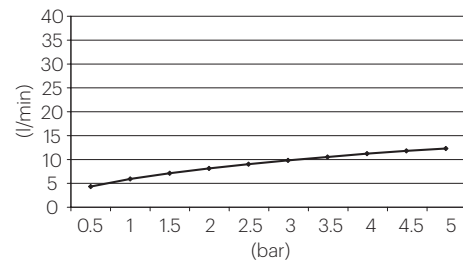

FLOW RATES

AVAILABLE FINISHES

Chrome

Matt white

Matt black

CERTIFICATIONS