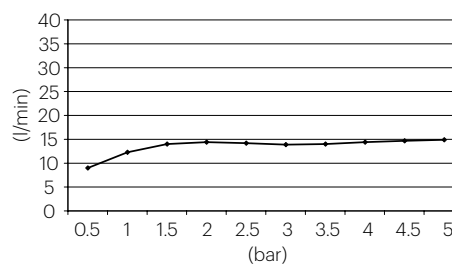

DÉBITS

RÉDUCTEURS DE DÉBIT DISPONIBLES

BREEAM®

6,6 l/m - C069060

9 l/m - C069019

BREEAM®

AG I CONSOMMATION D'EAU - RÉDUCTEUR DE DÉBIT ET AÉRATEURS.
Note technique NT17.

PRODUITS ASSOCIÉS

D-SP42R: Support pour pommeau de douche renforcé à angle droit de 420 mm avec entrée d'eau 1/2".

D-SP50R: Support pour pommeau de douche renforcé à angle droit de 500 mm avec entrée d'eau 1/2".

FINITIONS DISPONIBLES

Acier inox.
brossé

Acier inox.
brillant

CERTIFICATIONS