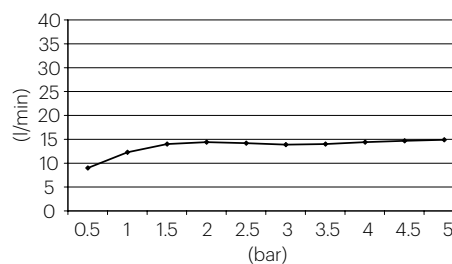

CAUDALES

DISPONIBLES REDUCTORES DE CAUDAL

BREEAM®

6,6 l/m - C069060

9 l/m - C069019

AG 1 CONSUMO DE AGUA - REDUCTORES DE CAUDAL Y AIREADORES.
Nota técnica NT17.

PRODUCTOS RELACIONADOS

D-SP42R: Soporte a pared reforzado con ángulo recto de 420 mm con toma de agua de 1/2\".

D-SP50R: Soporte a pared reforzado con ángulo recto de 500 mm con toma de agua de 1/2\".

ACABADOS DISPONIBLES

Acero inox.
cepillado

Acero inox.
brillante

CERTIFICACIONES