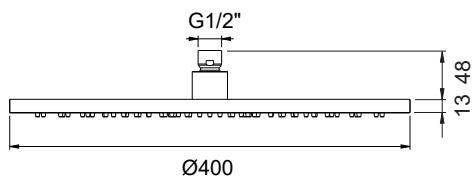

## DESCRIPCIÓN

- Rociador de ducha circular de 400x400 mm.
- Instalación a pared o a techo.
- Caída del agua modo lluvia.
- Con rótula orientable hasta 30°.

Fabricado en acero inoxidable 304.

## DESCRIPTION

- Circular shower head of 400x400 mm.
- Wall or ceiling installation.
- Water fall rain mode.
- 30° steerable swivel ball.

Made of 304 stainless steel.