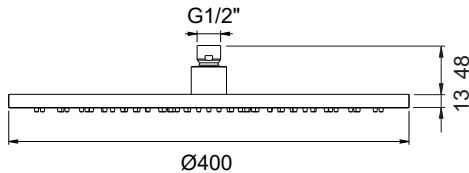

## DESCRIPCIÓN

- Rociador de ducha circular de 400x400 mm.
- Instalación a pared o a techo.
- Caída del agua modo lluvia.
- Con rótula orientable hasta 30°.

Fabricado en acero inoxidable 304.

## PRODUCTOS RELACIONADOS

D-SP42R: Soporte a pared reforzado con ángulo recto de 420 mm con toma de agua de 1/2\".

D-SP50R: Soporte a pared reforzado con ángulo recto de 500 mm con toma de agua de 1/2\".

## DESCRIPTION

- Circular shower head of 400x400 mm.
- Wall or ceiling installation.
- Water fall rain mode.
- 30° steerable swivel ball.

Made of 304 stainless steel.