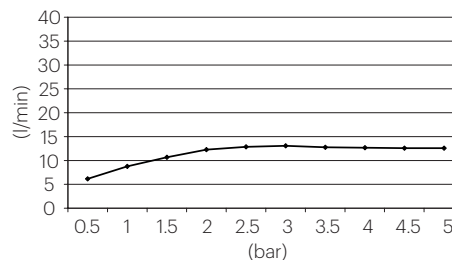

CAUDALES

DISPONIBLES REDUCTORES DE CAUDAL

BREEAM®

9 l/m - C069019

6,6 l/m - C069060

AG 1 CONSUMO DE AGUA - REDUCTORES DE CAUDAL Y AIREADORES.
Nota técnica NT17.

ACABADOS DISPONIBLES

Acero inoxidable AISI 304

Negro
mate

Blanco
mate

Acero inox.
brillante

Oro
brillante

Acero inoxidable AISI 316

Acero inox.
cepillado

Gunmetal

Cobre
cepillado

Oro
cepillado

CERTIFICACIONES