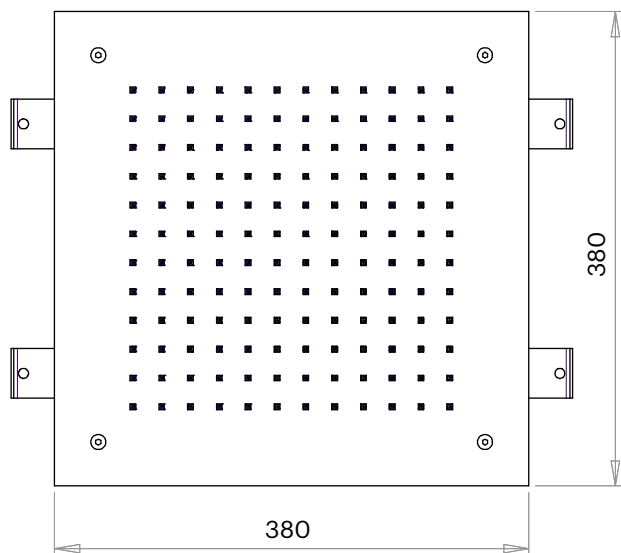

## DESCRIPCIÓN

Rociador cuadrado de 380x380 mm enrasado a techo. Caída del agua modo lluvia.

Fabricado en acero inoxidable AISI 304 o 316.