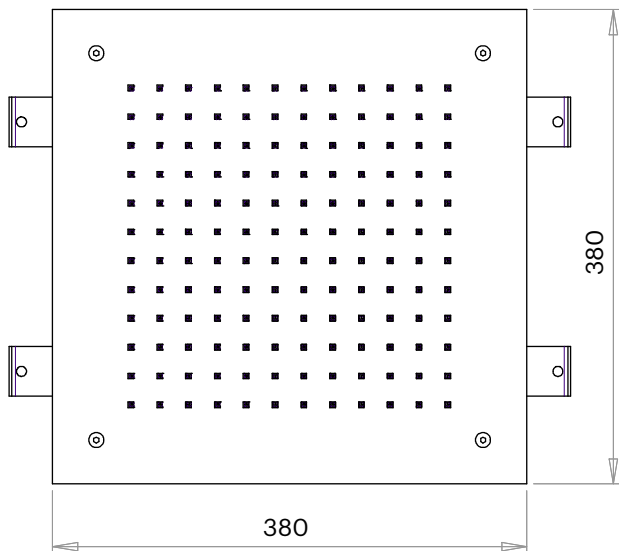

D-RAIN380

Pommeaux de douche

DESCRIPTION

Pomme de douche carrée 380x380 mm au ras du plafond. Chute d'eau en mode pluie.

Fabriquée en acier inoxydable AISI 304 ou 316.