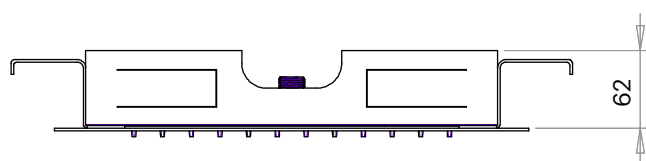

## DESCRIPCIÓN

Rociador cuadrado de 380x380 mm enrasado a techo. Caída del agua modo lluvia.

Fabricado en acero inoxidable AISI 304 o 316.

## DESCRIPTION

380x380 mm square ceiling-mounted rainshower  
Rain mode water fall.

Made of stainless steel AISI 304 or 316.