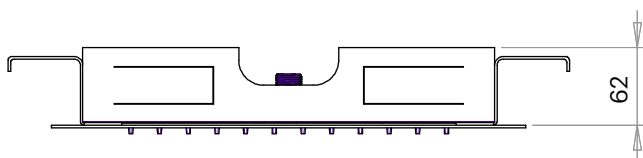

D-RAIN380

Shower heads

DESCRIPTION

380x380 mm square ceiling-mounted rainshower
Rain mode water fall.

Made of stainless steel AISI 304 or 316.