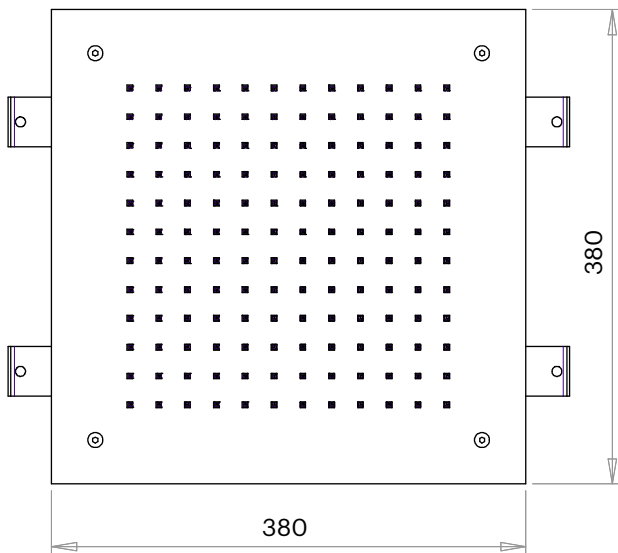

D-RAIN380

Shower heads

DESCRIPTION

380x380 mm square ceiling-mounted rainshower
Rain mode water fall.

Made of stainless steel AISI 304 or 316.