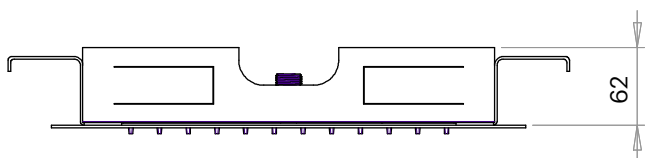

D-RAIN380

Pommeaux de douche

DESCRIPTION

Pomme de douche carrée 380x380 mm au ras du plafond. Chute d'eau en mode pluie.

Fabriquée en acier inoxydable AISI 304 ou 316.