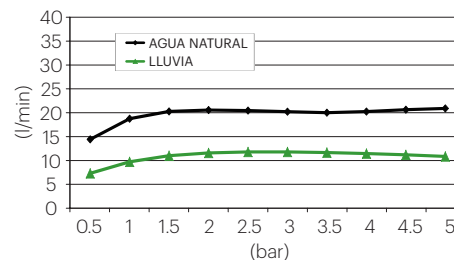

D-RAIN380A

Rociadores

DESCRIPCIÓN

Rociador cuadrado de 380x380 mm enrasado a techo, con modo lluvia y modo efecto agua natural.

Fabricado en acero inoxidable AISI 304.

CAUDALES

DISPONIBLES REDUCTORES DE CAUDAL

BREEAM®

9 l/m - C069019

6,6 l/m - C069060

AG 1 CONSUMO DE AGUA - REDUCTORES DE CAUDAL Y AIREADORES.
Nota técnica NT17.

ACABADOS DISPONIBLES

Acero inox.
brillante

Acero inox.
cepillado

Negro
mate

DESCRIPTION

380x380 mm square ceiling-mounted rainshower with rain mode and natural water effect mode.

Made of stainless steel AISI 304.

FLOW RATES

FLOW REDUCERS AVAILABLE

BREEAM®

9 l/m - C069019

6,6 l/m - C069060