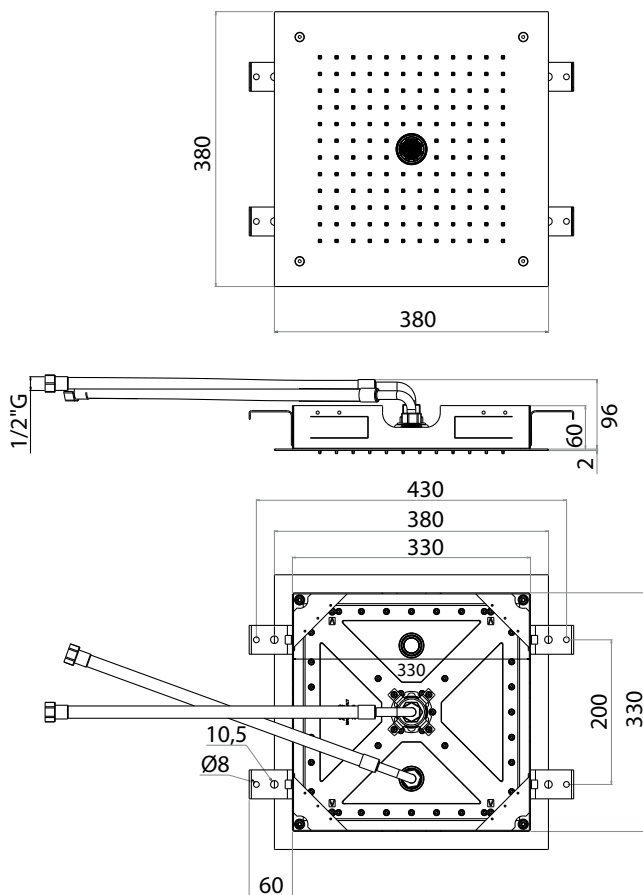

D-RAIN380A

Rociadores

DESCRIPCIÓN

Rociador cuadrado de 380x380 mm enrasado a techo, con modo lluvia y modo efecto agua natural.

Fabricado en acero inoxidable AISI 304.

CAUDALES

DISPONIBLES REDUCTORES DE CAUDAL

DESCRIPTION

380x380 mm square ceiling-mounted rainshower with rain mode and natural water effect mode.

Made of stainless steel AISI 304.

FLOW RATES

FLOW REDUCERS AVAILABLE

BREEAM®

9 l/m - C069019

6,6 l/m - C069060

Brushed copper

Gunmetal

CERTIFICATIONS

D-RAIN380A

Pommeaux de douche

DESCRIPTION

Pomme de douche carrée 380x380 mm au ras du plafond avec effet pluie et eau naturelle.

Fabriquée en acier inoxydable AISI 304.