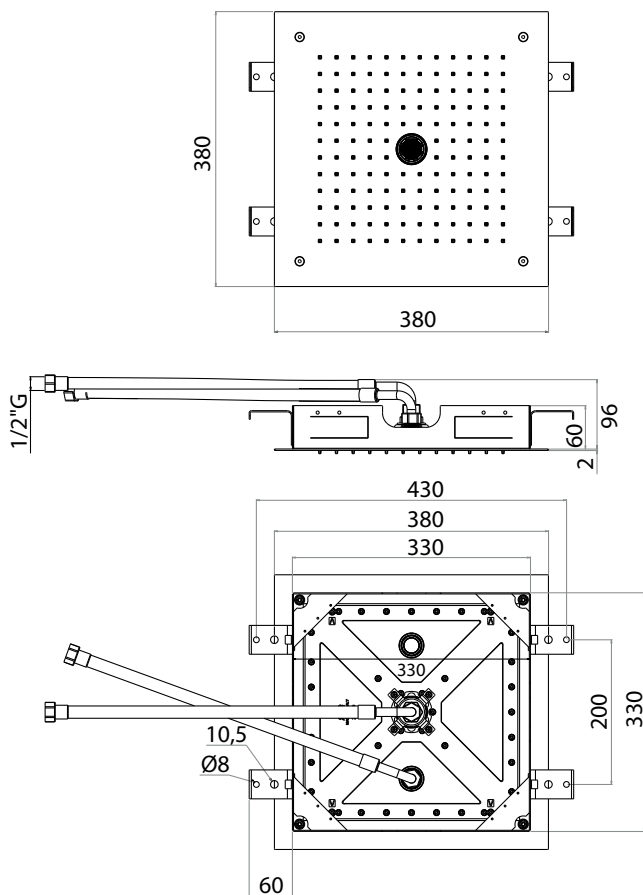

D-RAIN380A

Rociadores

DESCRIPCIÓN

Rociador cuadrado de 380x380 mm enrasado a techo, con modo lluvia y modo efecto agua natural.

Fabricado en acero inoxidable AISI 304.

CAUDALES

DISPONIBLES REDUCTORES DE CAUDAL

BREEAM®

9 l/m - C069019

6,6 l/m - C069060

AG 1 CONSUMO DE AGUA - REDUCTORES DE CAUDAL Y AIREADORES.
Nota técnica NT17.

ACABADOS DISPONIBLES

Acero inox.
brillante

Acero inox.
cepillado

Negro
mate

DESCRIPTION

380x380 mm square ceiling-mounted rainshower with rain mode and natural water effect mode.

Made of stainless steel AISI 304.

FLOW RATES

FLOW REDUCERS AVAILABLE

BREEAM®

9 l/m - C069019

6,6 l/m - C069060

Brushed copper

Gunmetal

CERTIFICATIONS

D-RAIN380A

Pommeaux de douche

DESCRIPTION

Pomme de douche carrée 380x380 mm au ras du plafond avec effet pluie et eau naturelle.

Fabriquée en acier inoxydable AISI 304.