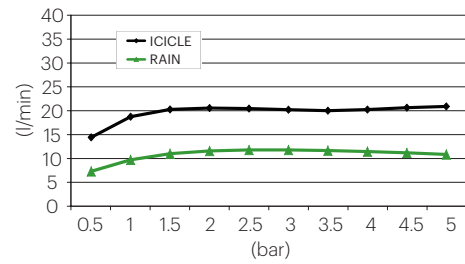

D-RAIN380A

Rociadores

DESCRIPCIÓN

Rociador cuadrado de 380x380 mm enrasado a techo, con modo lluvia y modo efecto agua natural.

Fabricado en acero inoxidable AISI 304.

CAUDALES

DISPONIBLES REDUCTORES DE CAUDAL

BREEAM®

9 l/m - C069019

6,6 l/m - C069060

AG 1 CONSUMO DE AGUA - REDUCTORES DE CAUDAL Y AIREADORES.
Nota técnica NT17.

ACABADOS DISPONIBLES

Acero inox.
brillante

Acero inox.
cepillado

Negro
mate

DESCRIPTION

380x380 mm square ceiling-mounted rainshower with rain mode and natural water effect mode.

Made of stainless steel AISI 304.

FLOW RATES

FLOW REDUCERS AVAILABLE

BREEAM®

9 l/m - C069019

6,6 l/m - C069060