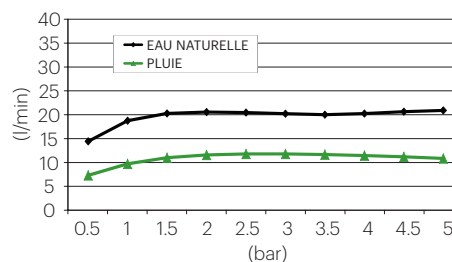

BREEAM®

9 l/m - C069019

6,6 l/m - C069060

AG 1 CONSUMO DE AGUA - REDUCTORES DE CAUDAL Y AIREADORES.
Nota técnica NT17.

ACABADOS DISPONIBLES

Acero inox.
brillante

Acero inox.
cepillado

Negro
mate

DESCRIPTION

380x380 mm square ceiling-mounted rainshower with rain mode and natural water effect mode.

Made of stainless steel AISI 304.

FLOW RATES

FLOW REDUCERS AVAILABLE

BREEAM®

9 l/m - C069019

6,6 l/m - C069060

Brushed copper

Gunmetal

CERTIFICATIONS

D-RAIN380A

Pommeaux de douche

DESCRIPTION

Pomme de douche carrée 380x380 mm au ras du plafond avec effet pluie et eau naturelle.

Fabriquée en acier inoxydable AISI 304.

DÉBITS

RÉDUCTEURS DE DÉBIT DISPONIBLES

BREEAM®

9 l/m - C069019

6,6 l/m - C069060

AG | CONSOMMATION D'EAU - RÉDUCTEUR DE DÉBIT ET AÉRATEURS.
Note technique NT17.

ACABADOS DISPONIBLES

Acier inox.
brillant