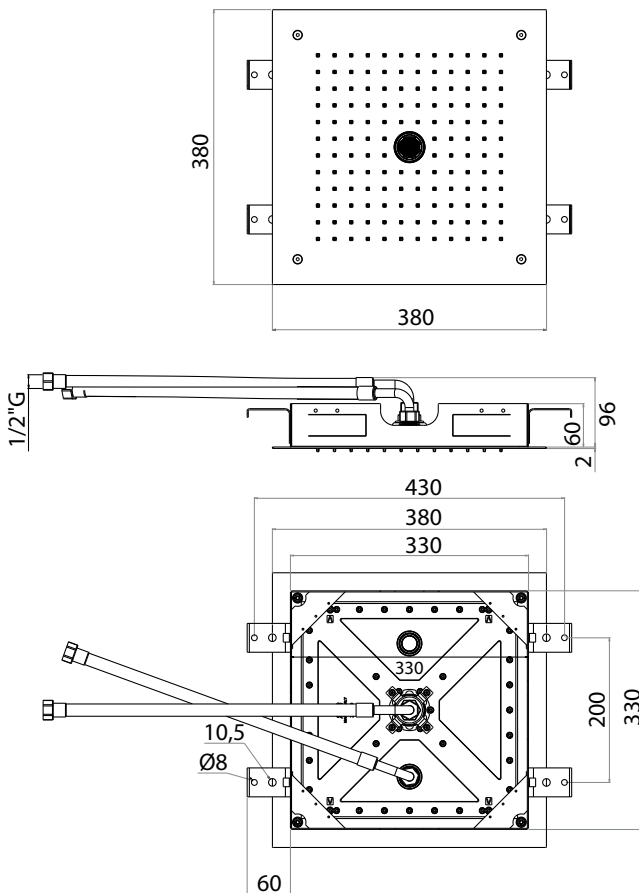

D-RAIN380A

Rociadores

DESCRIPCIÓN

Rociador cuadrado de 380x380 mm enrasado a techo, con modo lluvia y modo efecto agua natural.

Fabricado en acero inoxidable AISI 304.

CAUDALES

DISPONIBLES REDUCTORES DE CAUDAL

DESCRIPTION

380x380 mm square ceiling-mounted rainshower with rain mode and natural water effect mode.

Made of stainless steel AISI 304.

FLOW RATES

FLOW REDUCERS AVAILABLE

BREEAM®

9 l/m - C069019

6,6 l/m - C069060

Brushed copper

Gunmetal

CERTIFICATIONS

D-RAIN380A

Pommeaux de douche

DESCRIPTION

Pomme de douche carrée 380x380 mm au ras du plafond avec effet pluie et eau naturelle.

Fabriquée en acier inoxydable AISI 304.