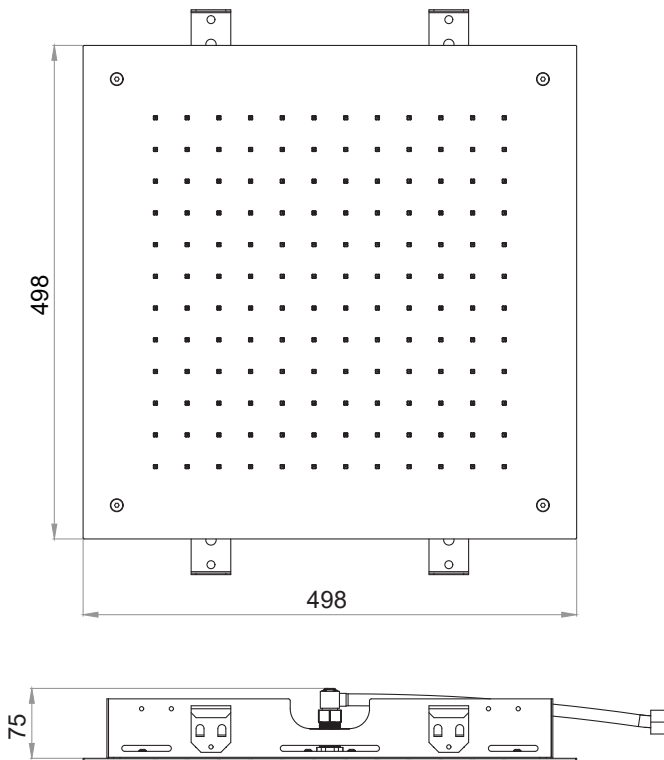

Stainless steel AISI 316

Brushed stainless steel

Gunmetal

Brushed copper

Brushed gold