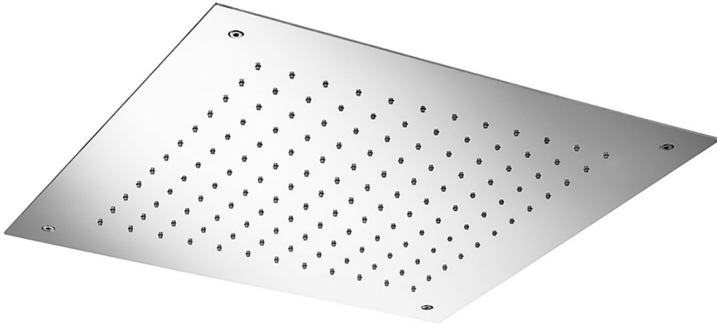

D-RAIN500

Pommeaux de douche

DESCRIPTION

Pomme de douche carrée 500x500 mm au ras du plafond. Chute d'eau en mode pluie.

Fabriquée en acier inoxydable AISI 304 ou 316.