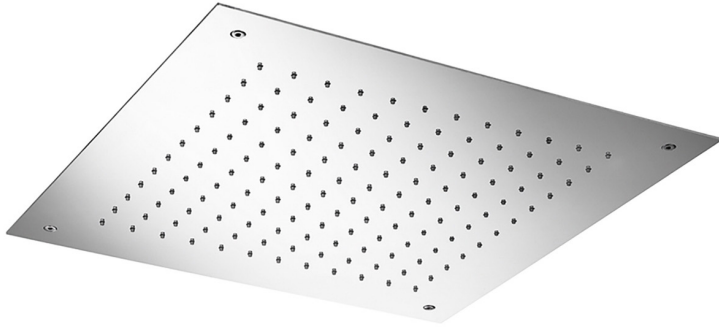

## DESCRIPCIÓN

Rociador cuadrado de 500x500 mm enrasado a techo. Caída del agua modo lluvia.

Fabricado en acero inoxidable AISI 304 o 316.

# D-RAIN500

Shower heads

## DESCRIPTION

500x500 mm square ceiling-mounted rainshower  
Rain mode water fall.

Made of stainless steel AISI 304 or 316.

## DESCRIPTION

Pomme de douche carrée 500x500 mm au ras du plafond. Chute d'eau en mode pluie.

Fabriquée en acier inoxydable AISI 304 ou 316.