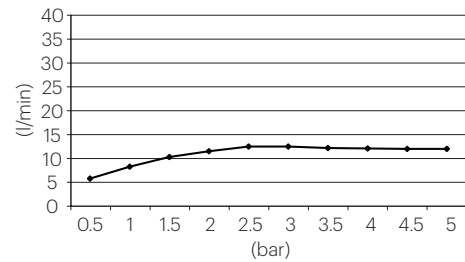

DÉBITS

RÉDUCTEURS DE DÉBIT DISPONIBLES

BREEAM®

9 l/m - C069019

6,6 l/m - C069060

AG | CONSOMMATION D'EAU - RÉDUCTEUR DE DÉBIT ET AÉRATEURS.
Note technique NT17.

EMPLACEMENT RÉDUCTEUR

Le réducteur est situé à l'intérieur de la pomme de douche.

FINITIONS DISPONIBLES

Acier inoxydable AISI 304

Noir
mat

Blanc
mat

Acier inox.
brillant

Or
brillant

Acier inoxydable AISI 316

Acier inox.
brossé

Gunmetal

Cuivre
brossé

Or
brossé

CERTIFICATIONS