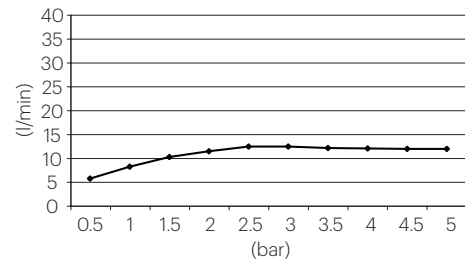

CAUDALES

DISPONIBLES REDUCTORES DE CAUDAL

BREEAM®

9 l/m - C069019

6,6 l/m - C069060

AG 1 CONSUMO DE AGUA - REDUCTORES DE CAUDAL Y AIREADORES.
Nota técnica NT17.

POSICIÓN DEL REDUCTOR

El reductor va ubicado en el interior del cabezal.

ACABADOS DISPONIBLES

Acero inoxidable AISI 304

Negro
mate

Blanco
mate

Acero inox.
brillante

Oro
brillante

Acero inoxidable AISI 316

Acero inox.
cepillado

Gunmetal

Cobre
cepillado

Oro
cepillado

CERTIFICACIONES