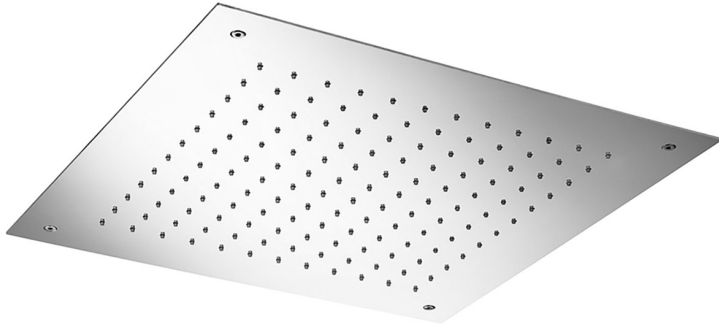

## DESCRIPCIÓN

Rociador cuadrado de 500x500 mm enrasado a techo. Caída del agua modo lluvia.

Fabricado en acero inoxidable AISI 304 o 316.

## DESCRIPTION

500x500 mm square ceiling-mounted rainshower  
Rain mode water fall.

Made of stainless steel AISI 304 or 316.