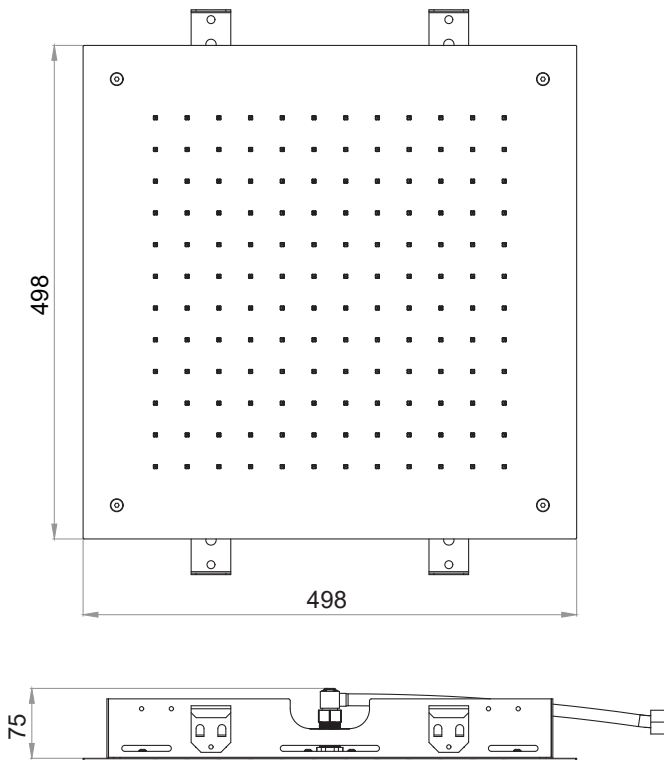

## DESCRIPCIÓN

Rociador cuadrado de 500x500 mm enrasado a techo. Caída del agua modo lluvia.

Fabricado en acero inoxidable AISI 304 o 316.