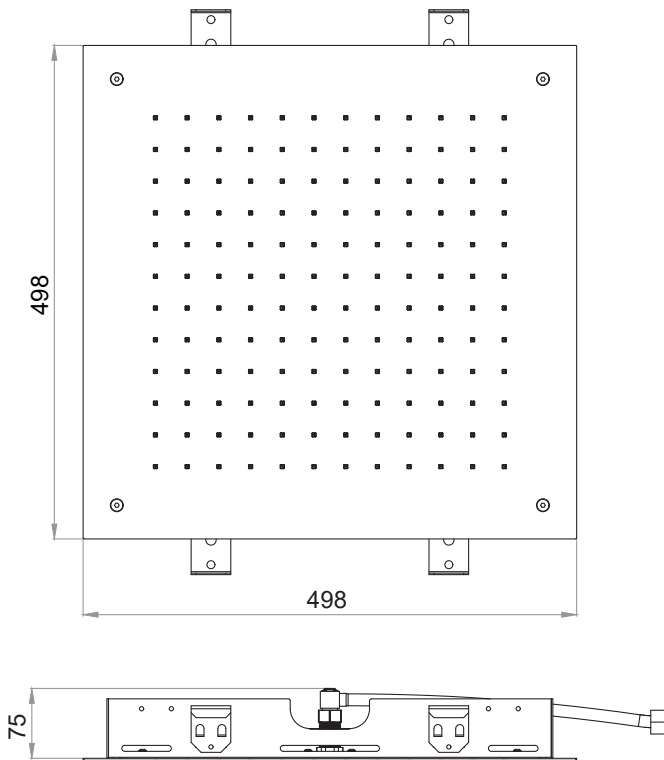

D-RAIN500

Pommeaux de douche

DESCRIPTION

Pomme de douche carrée 500x500 mm au ras du plafond. Chute d'eau en mode pluie.

Fabriquée en acier inoxydable AISI 304 ou 316.