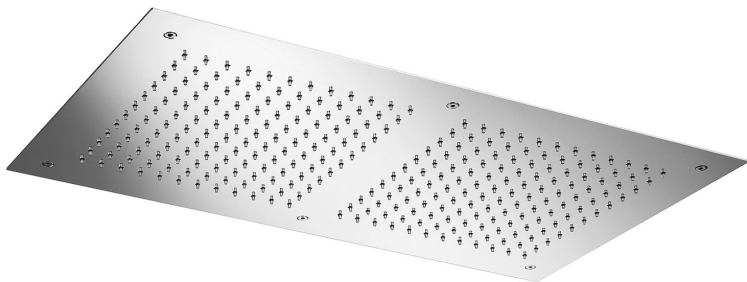

## DESCRIPCIÓN

Rociador rectangular de 700x700 mm enrasado a techo.

Fabricado en acero inoxidable AISI 304.

## ACABADOS DISPONIBLES

Acero inox.  
brillante

Acero inox.  
cepillado

Negro  
mate

Blanco  
mate

Oro  
brillante

Oro  
cepillado

Cobre  
cepillado

## DESCRIPTION

700x700 mm rectangular ceiling-mounted rainshower.

Made of stainless steel AISI 304.

## DESCRIPTION

Pomme de douche rectangulaire  
700x700 mm au ras du plafond.

Fabriquée en acier inoxydable AISI 304.