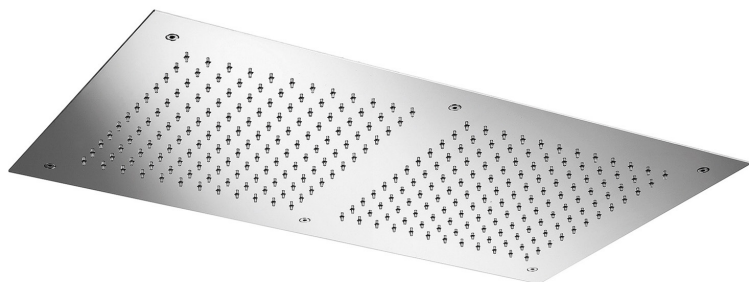

D-RAIN700

Pommeaux de douche

DESCRIPTION

Pomme de douche rectangulaire
700x700 mm au ras du plafond.

Fabriquée en acier inoxydable AISI 304.