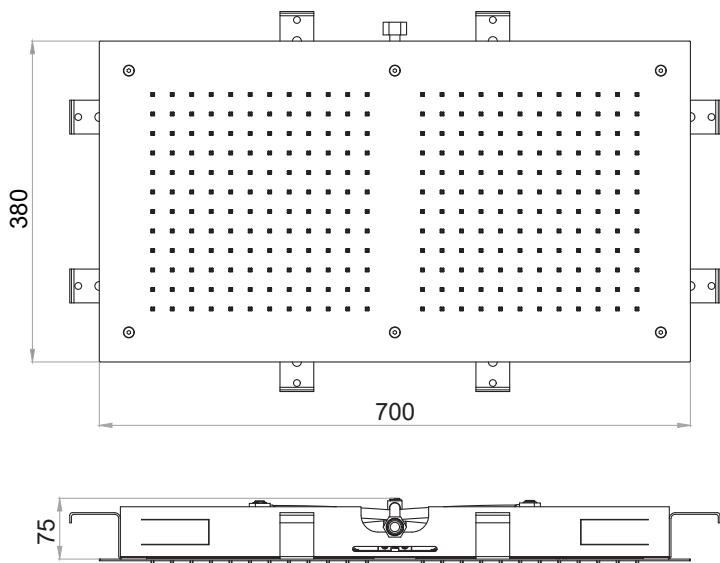

## DESCRIPCIÓN

Rociador rectangular de 700x700 mm enrasado a techo.

Fabricado en acero inoxidable AISI 304.

## DESCRIPTION

700x700 mm rectangular ceiling-mounted rainshower.

Made of stainless steel AISI 304.