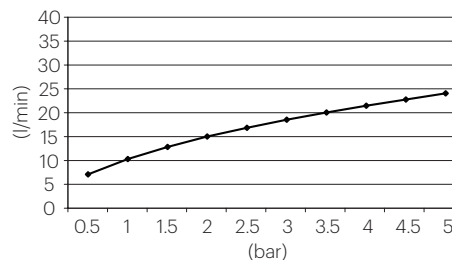

CAUDALES

DISPONIBLES REDUCTORES DE CAUDAL

BREEAM®

9 l/m - C069019

6,6 l/m - C069060

AG 1 CONSUMO DE AGUA - REDUCTORES DE CAUDAL Y AIREADORES.
Nota técnica NT17.

ACABADOS DISPONIBLES

Acero inox.
brillante

Acero inox.
cepillado

Negro
mate

Blanco
mate

Oro
brillante

Oro
cepillado

Cobre
cepillado

Gunmetal

CERTIFICACIONES