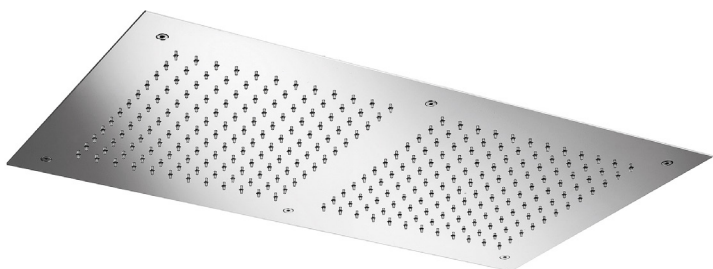

D-RAIN900

Rociadores

DESCRIPCIÓN

Rociador cuadrado de 900x900 mm enrasado a techo.

Fabricado en acero inoxidable AISI 304.

CAUDALES

DISPONIBLES REDUCTORES DE CAUDAL

BREEAM®

9 l/m - C069019

6,6 l/m - C069060

AG 1 CONSUMO DE AGUA - REDUCTORES DE CAUDAL Y AIREADORES.
Nota técnica NT17.

ACABADOS DISPONIBLES

Acero inox.
brillante

Acero inox.
cepillado

Negro
mate

Blanco
mate

Oro
brillante

Oro
cepillado

Cobre
cepillado

Gunmetal

CERTIFICACIONES

D-RAIN900

Shower heads

DESCRIPTION

Gunmetal

CERTIFICATIONS

D-RAIN900

Pommeaux de douche

DESCRIPTION

Pomme de douche carrée 900x900 mm au ras du plafond.

Fabriquée en acier inoxydable AISI 304.

DÉBITS