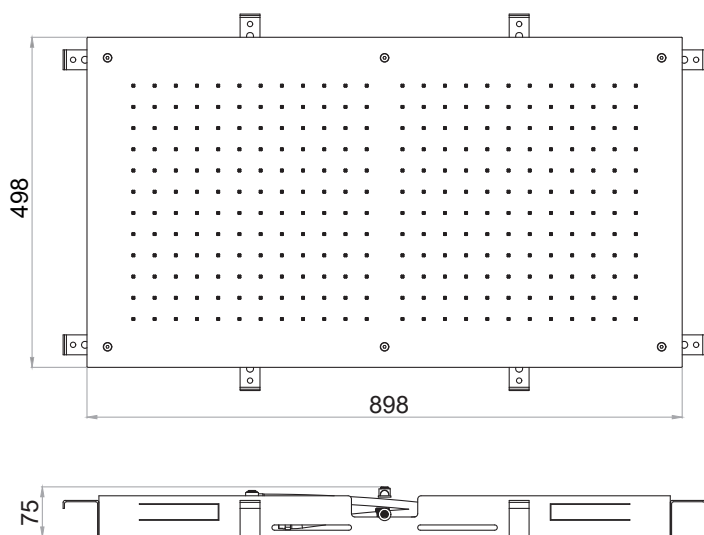

CERTIFICACIONES