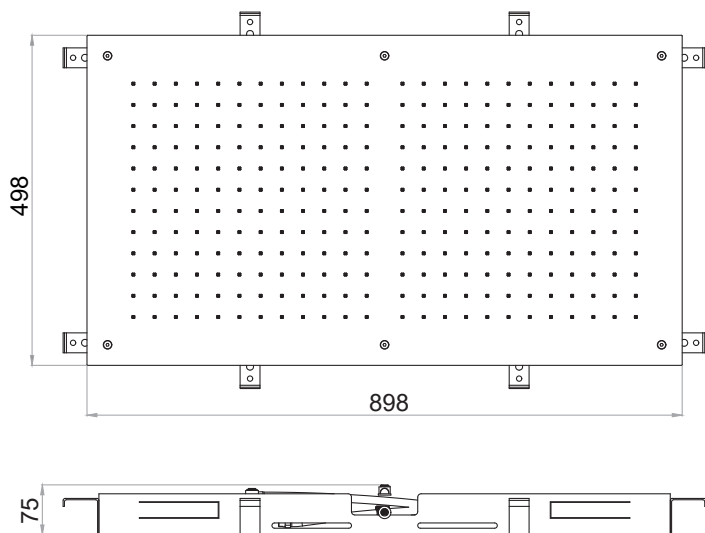

D-RAIN900

Rociadores

DESCRIPCIÓN

Rociador cuadrado de 900x900 mm enrasado a techo.

Fabricado en acero inoxidable AISI 304.

CAUDALES

DISPONIBLES REDUCTORES DE CAUDAL

BREEAM®

900x900 mm square ceiling-mounted rainshower.

Made of stainless steel AISI 304.

FLOW RATES

FLOW REDUCERS AVAILABLE

BREEAM®

9 l/m - C069019

6,6 l/m - C069060

AG 1 WATER CONSUMPTION - REDUCERS FLOW AND AERATORS.
Tech Note NT17.

Gunmetal

CERTIFICATIONS

D-RAIN900

Pommeaux de douche

DESCRIPTION

Pomme de douche carrée 900x900 mm au ras du plafond.

Fabriquée en acier inoxydable AISI 304.

DÉBITS