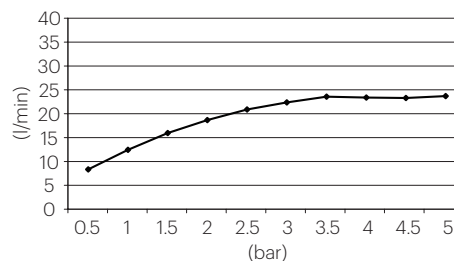

D-RAIN900

Rociadores

DESCRIPCIÓN

Rociador cuadrado de 900x900 mm enrasado a techo.

Fabricado en acero inoxidable AISI 304.

CAUDALES

DISPONIBLES REDUCTORES DE CAUDAL

BREEAM®

9 l/m - C069019

6,6 l/m - C069060

AG 1 CONSUMO DE AGUA - REDUCTORES DE CAUDAL Y AIREADORES.
Nota técnica NT17.

ACABADOS DISPONIBLES

Acero inox.
brillante

Acero inox.
cepillado

Negro
mate

Blanco
mate

900x900 mm square ceiling-mounted rainshower.

Made of stainless steel AISI 304.

FLOW RATES

FLOW REDUCERS AVAILABLE

BREEAM®

9 l/m - C069019

6,6 l/m - C069060

AG 1 WATER CONSUMPTION - REDUCERS FLOW AND AERATORS.
Tech Note NT17.