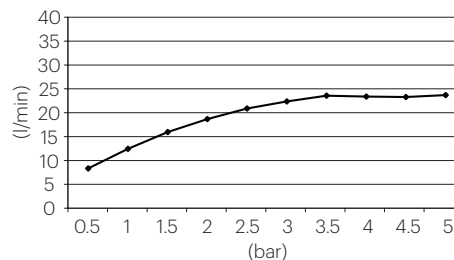

9 l/m - C069019

6,6 l/m - C069060

AG 1 CONSUMO DE AGUA - REDUCTORES DE CAUDAL Y AIREADORES.
Nota técnica NT17.

ACABADOS DISPONIBLES

Acero inox.
brillante

Acero inox.
cepillado

Negro
mate

Blanco
mate

900x900 mm square ceiling-mounted rainshower.

Made of stainless steel AISI 304.

FLOW RATES

FLOW REDUCERS AVAILABLE

BREEAM®

9 l/m - C069019

6,6 l/m - C069060

AG 1 WATER CONSUMPTION - REDUCERS FLOW AND AERATORS.
Tech Note NT17.

Gunmetal

CERTIFICATIONS

D-RAIN900

Pommeaux de douche

DESCRIPTION

Pomme de douche carrée 900x900 mm au ras du plafond.

Fabriquée en acier inoxydable AISI 304.

DÉBITS