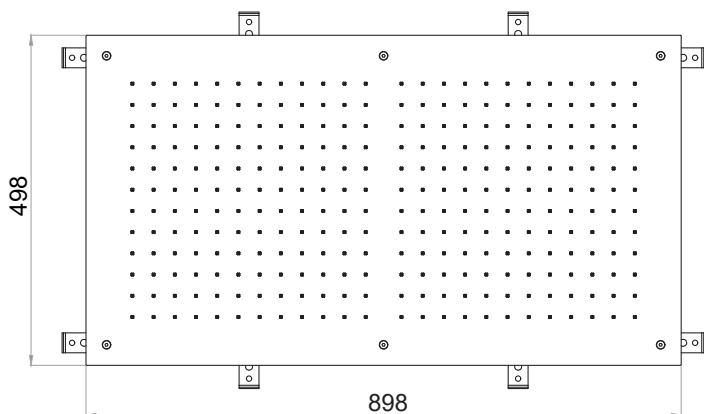

D-RAIN900

Rociadores

DESCRIPCIÓN

Rociador cuadrado de 900x900 mm enrasado a techo.

Fabricado en acero inoxidable AISI 304.

CAUDALES

DISPONIBLES REDUCTORES DE CAUDAL

BREEAM®

900x900 mm square ceiling-mounted rainshower.

Made of stainless steel AISI 304.

FLOW RATES

FLOW REDUCERS AVAILABLE

BREEAM®

9 l/m - C069019

6,6 l/m - C069060

AG 1 WATER CONSUMPTION - REDUCERS FLOW AND AERATORS.
Tech Note NT17.

Gunmetal

CERTIFICATIONS

D-RAIN900

Pommeaux de douche

DESCRIPTION

Pomme de douche carrée 900x900 mm au ras du plafond.

Fabriquée en acier inoxydable AISI 304.

DÉBITS