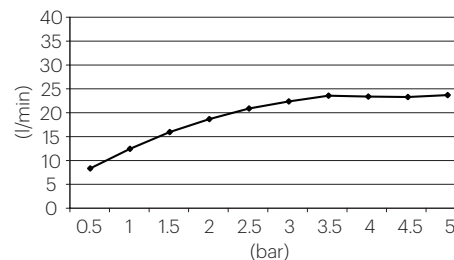

D-RAIN900

Rociadores

DESCRIPCIÓN

Rociador cuadrado de 900x900 mm enrasado a techo.

Fabricado en acero inoxidable AISI 304.

CAUDALES

DISPONIBLES REDUCTORES DE CAUDAL

BREEAM®

9 l/m - C069019

6,6 l/m - C069060

AG 1 CONSUMO DE AGUA - REDUCTORES DE CAUDAL Y AIREADORES.
Nota técnica NT17.

ACABADOS DISPONIBLES

Acero inox.
brillante

Acero inox.
cepillado

Negro
mate

Blanco
mate

900x900 mm square ceiling-mounted rainshower.

Made of stainless steel AISI 304.

FLOW RATES

FLOW REDUCERS AVAILABLE

BREEAM®

9 l/m - C069019

6,6 l/m - C069060

AG 1 WATER CONSUMPTION - REDUCERS FLOW AND AERATORS.
Tech Note NT17.