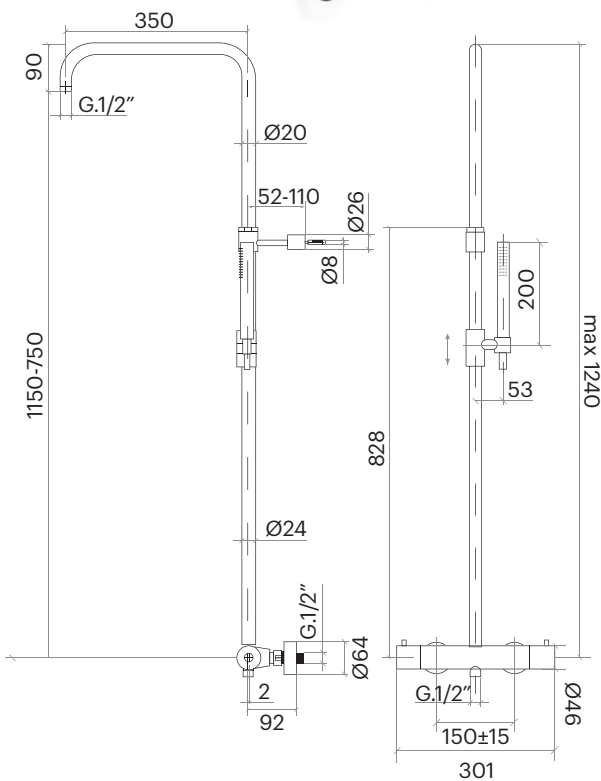

D-SP3

Duchas

ACABADOS DEL FLEJO

Cromo	Cromo metálico
Negro mate	PVC Negro
Blanco mate	PVC Blanco
Cobre cepillado	Cobre metálico
Oro cepillado	Oro metálico
Níquel cepillado	Cromo metálico
Latón natural	Latón natural

DESCRIPCIÓN

Ducha de superficie con mezclador termostático, soporte giratorio y ducha de mano con rociador circular de Ø250 mm.

Fabricada en latón.

COMPONENTES

- Cartucho termostático.
- Rociador de Ø250 mm.
- Ducha de mano con flexo de 1,5 m.
- Soporte regulable en altura y giratorio.

CAUDAL

3.0 bar	12 L/m - rociador
3.0 bar	9 L/m - ducha de mano

CAUDAL CON REDUCTOR **BREEAM®**

3.0 bar	9 L/m - rociador
3.0 bar	6 L/m - ducha de mano

ACABADOS DISPONIBLES