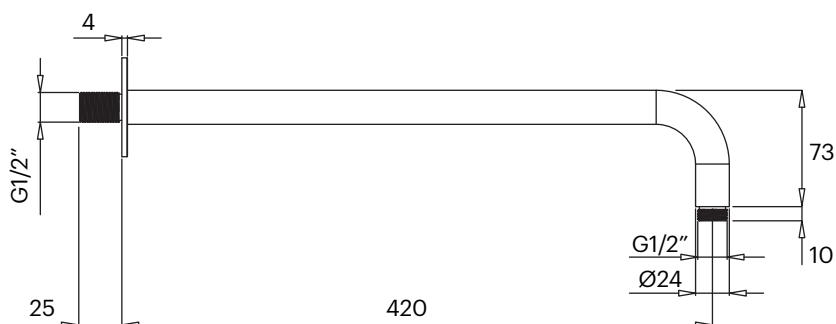

ACABADOS DISPONIBLES

Cromo

Negro
mate

Blanco
mate

Níquel
cepillado

Cobre
cepillado

Oro
brillante

Gunmetal

Oro
cepillado