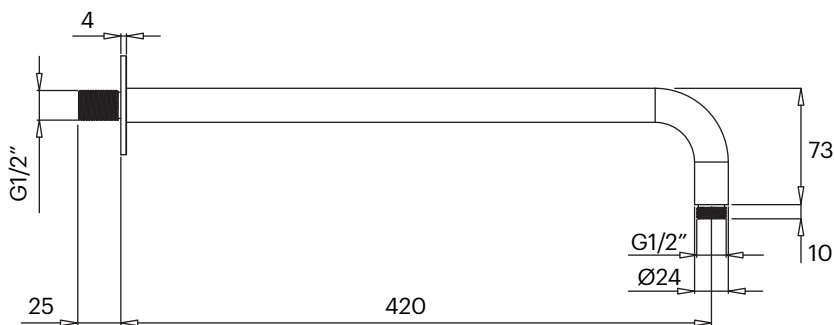

## DESCRIPCIÓN

Soporte para rociador de ducha curvo de 420 mm de largo a pared.

Fabricado en latón.

## DESCRIPTION

Bracket for 420 mm wall-mounted curved shower head.

Made of brass.

# D-SP42

Douches

**DESCRIPTION**

Support pour pommeau de douche courbe mural de 420 mm.

Fabriqué en laiton.

**FINITIONS DISPONIBLES**

Chrome

Noir  
matBlanc  
matNickel  
brosséCuivre  
brosséOr  
brillant