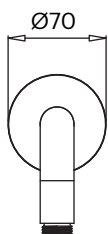

D-SP42

Duchas

DESCRIPCIÓN

Soporte para rociador de ducha curvo de 420 mm de largo a pared.

Fabricado en latón.

ACABADOS DISPONIBLES

Cromo

Negro
mate

Blanco
mate

Níquel
cepillado

Cobre
cepillado

Oro
brillante

Gunmetal

Oro
cepillado