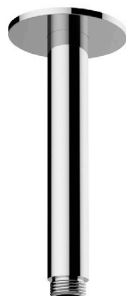

D-ST15

Support douchette