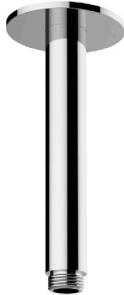

# D-ST15

Soportes

## DESCRIPCIÓN

Soporte para rociador de ducha de 150 mm de largo a techo.

Fabricado en latón.

## ACABADOS DISPONIBLES

Cromo

Negro mate

Blanco mate

Níquel cepillado

Cobre cepillado

Oro brillante

Gunmetal

## DESCRIPCIÓN

Bracket for 150 mm ceiling-mounted shower head.

Made of brass.