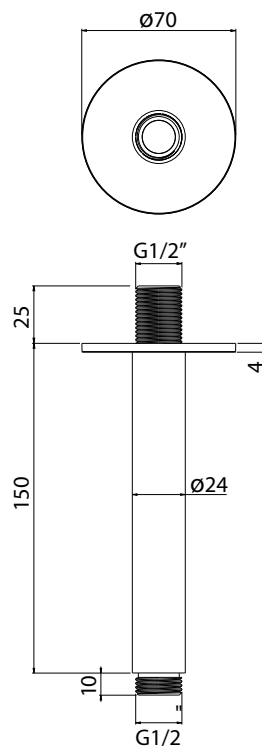

D-ST15

Soportes

DESCRIPCIÓN

Soporte para rociador de ducha de 150 mm de largo a techo.

Fabricado en latón.

ACABADOS DISPONIBLES

Cromo

Negro mate

Blanco mate

Níquel cepillado

Cobre cepillado

Oro brillante

Gunmetal

Oro cepillado