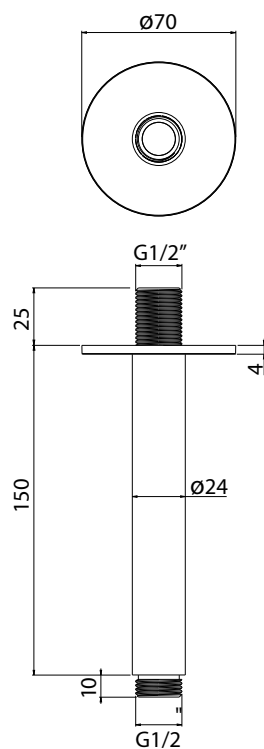

D-ST15

Shower holders

DESCRIPCIÓN

Bracket for 150 mm ceiling-mounted shower head.

Made of brass.

AVAILABLE FINISHES

Chrome

Matt
black

Matt
white

Brushed
nickel

Brushed
copper

Polished
gold

Gunmetal

Brushed
gold