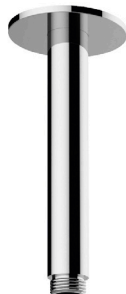

## DESCRIPCIÓN

Soporte para rociador de ducha de 150 mm de largo a techo.

Fabricado en latón.

## ACABADOS DISPONIBLES

Cromo

Negro mate

Blanco mate

Níquel cepillado

Cobre cepillado

Oro brillante

Gunmetal

# D-ST15

Shower holders

## DESCRIPCIÓN

Bracket for 150 mm ceiling-mounted shower head.

Made of brass.