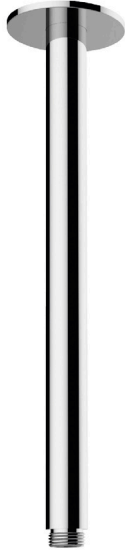

D-ST30

Support douchette

DESCRIPTION

Support pour pommeau de douche au plafond de 300 mm.

Fabriqué en laiton.

FINITIONS DISPONIBLES

Laiton

Chrome

Noir
mat

Blanc
mat

Nickel
brossé

Cuivre
brossé

Or
brillant

Gunmetal

Or
brossé

Stainless steel AISI 316

Acier inox.
brossé

Gunmetal

Cuivre
brossé

Or
brossé