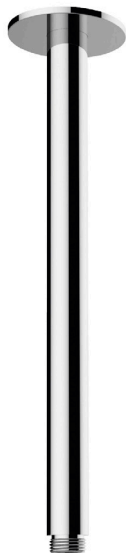

## DESCRIPCIÓN

Soporte para rociador de ducha de 300 mm de largo a techo.

Fabricado en latón.

### Latón

Cromo

Negro  
mateBlanco  
mateNíquel  
cepilladoCobre  
cepilladoOro  
brillante

Gunmetal

Oro  
cepillado

# D-ST30

Shower holders

## DESCRIPCIÓN

Bracket for 300 mm ceiling-mounted shower head.

Made of brass.