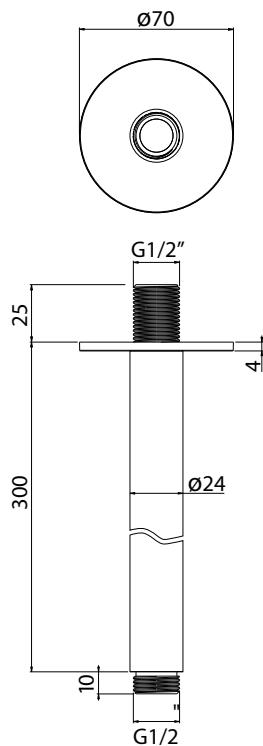

D-ST30

Support douchette

DESCRIPTION

Support pour pommeau de douche au plafond de 300 mm.

Fabriqué en laiton.

FINITIONS DISPONIBLES

Laiton

Chrome

Noir
mat

Blanc
mat

Nickel
brossé

Cuivre
brossé

Or
brillant

Gunmetal

Or
brossé

Stainless steel AISI 316

Acier inox.
brossé

Gunmetal

Cuivre
brossé

Or
brossé