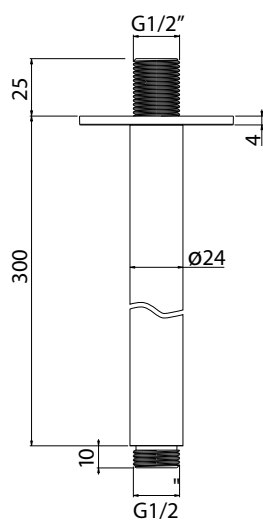

## DESCRIPCIÓN

Soporte para rociador de ducha de 300 mm de largo a techo.

Fabricado en latón.

## DESCRIPCIÓN

Bracket for 300 mm ceiling-mounted shower head.

Made of brass.