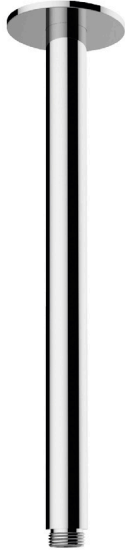

# D-ST30

Soportes

## DESCRIPCIÓN

Soporte para rociador de ducha de 300 mm de largo a techo.

Fabricado en latón.

### Latón

Cromo

Negro  
mateBlanco  
mateNíquel  
cepilladoCobre  
cepilladoOro  
brillante

Gunmetal

Oro  
cepillado

## DESCRIPCIÓN

Bracket for 300 mm ceiling-mounted shower head.

Made of brass.