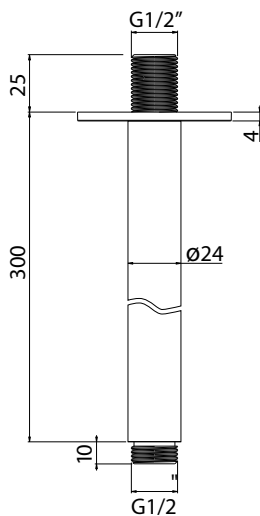

## DESCRIPCIÓN

Soporte para rociador de ducha de 300 mm de largo a techo.

Fabricado en latón.

## DESCRIPCIÓN

Bracket for 300 mm ceiling-mounted shower head.

Made of brass.