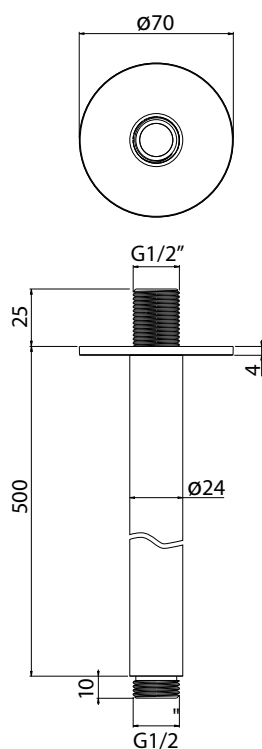

ACABADOS DISPONIBLES

Cromo

Negro
mate

Blanco
mate

Níquel
cepillado

Cobre
cepillado

Oro
brillante

Gunmetal

Oro
cepillado