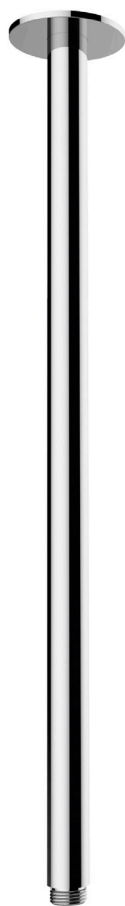

## DESCRIPCIÓN

Soporte para rociador de ducha de 500 mm de largo a techo.

Fabricado en latón.

## ACABADOS DISPONIBLES

Cromo

Negro  
mateBlanco  
mateNíquel  
cepilladoCobre  
cepilladoOro  
brillante

Gunmetal

Oro  
cepillado

# D-ST50

Shower holders

## DESCRIPCIÓN

Bracket for 500 mm ceiling-mounted shower head.

Made of brass.