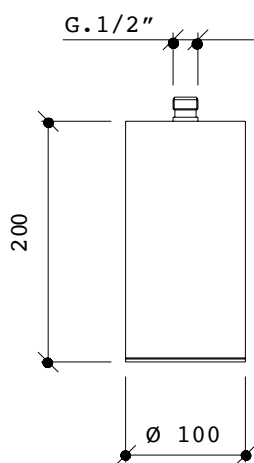

D-T200

Docce

DESCRIZIONE

Soffione doccia cilindrico di 200 mm e Ø100 mm.
Installazione a soffitto.

Fabbricato in ottone.

PORTATE

3.0 bar

27,3 l/min

FINITURA DISPONIBILI

Nero
opaco

Bianco
opaco

Nichel
spazzolato

Oro
spazzolato

Rame
spazzolato

Cromo