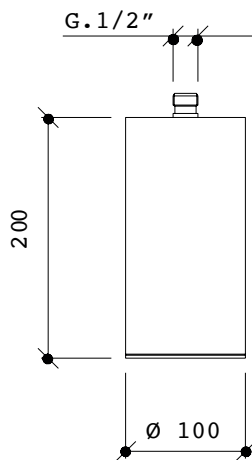

D-T200

Duchas

DESCRIPCIÓN

Cabezal de ducha cilíndrico de 200 mm y Ø100mm. Instalación a techo.

Fabricado en latón.

CAUDALES

3.0 bar

27,3 l/min

Showers

DESCRIPTION

200 mm and Ø100mm cylindrical shower head
Ceiling installation.

Made of brass.

FLOW RATES

3.0 bar 27,3 l/min

FINISHES AVAILABLE

Matt
black

Soffione doccia cilindrico di 200 mm e Ø100 mm.
Installazione a soffitto.

Fabbricato in ottone.

PORTATE

3.0 bar

27,3 l/min

FINITURA DISPONIBILI

Nero
opaco

Bianco
opaco

Nichel
spazzolato

Oro
spazzolato

Rame
spazzolato

Cromo

D-T200

Douches

DESCRIPTION

Pomme de douche cylindrique murale de 150 mm et Ø100 mm. Installation au plafond.