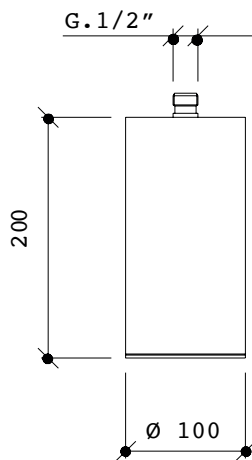

D-T200

Duchas

DESCRIPCIÓN

Cabezal de ducha cilíndrico de 200 mm y Ø100mm. Instalación a techo.

Fabricado en latón.

CAUDALES

3.0 bar

27,3 l/min

Showers

DESCRIPTION

200 mm and Ø100mm cylindrical shower head
Ceiling installation.

Made of brass.

FLOW RATES

3.0 bar 27,3 l/min

FINISHES AVAILABLE

Matt
black

Soffione doccia cilindrico di 200 mm e Ø100 mm.
Installazione a soffitto.

Fabbricato in ottone.

PORTATE

3.0 bar

27,3 l/min

FINITURA DISPONIBILI

Nero
opaco

Bianco
opaco

Nichel
spazzolato

Oro
spazzolato

Rame
spazzolato

Cromo

D-T200

Douches

DESCRIPTION

Pomme de douche cylindrique murale de 150 mm et Ø100 mm. Installation au plafond.